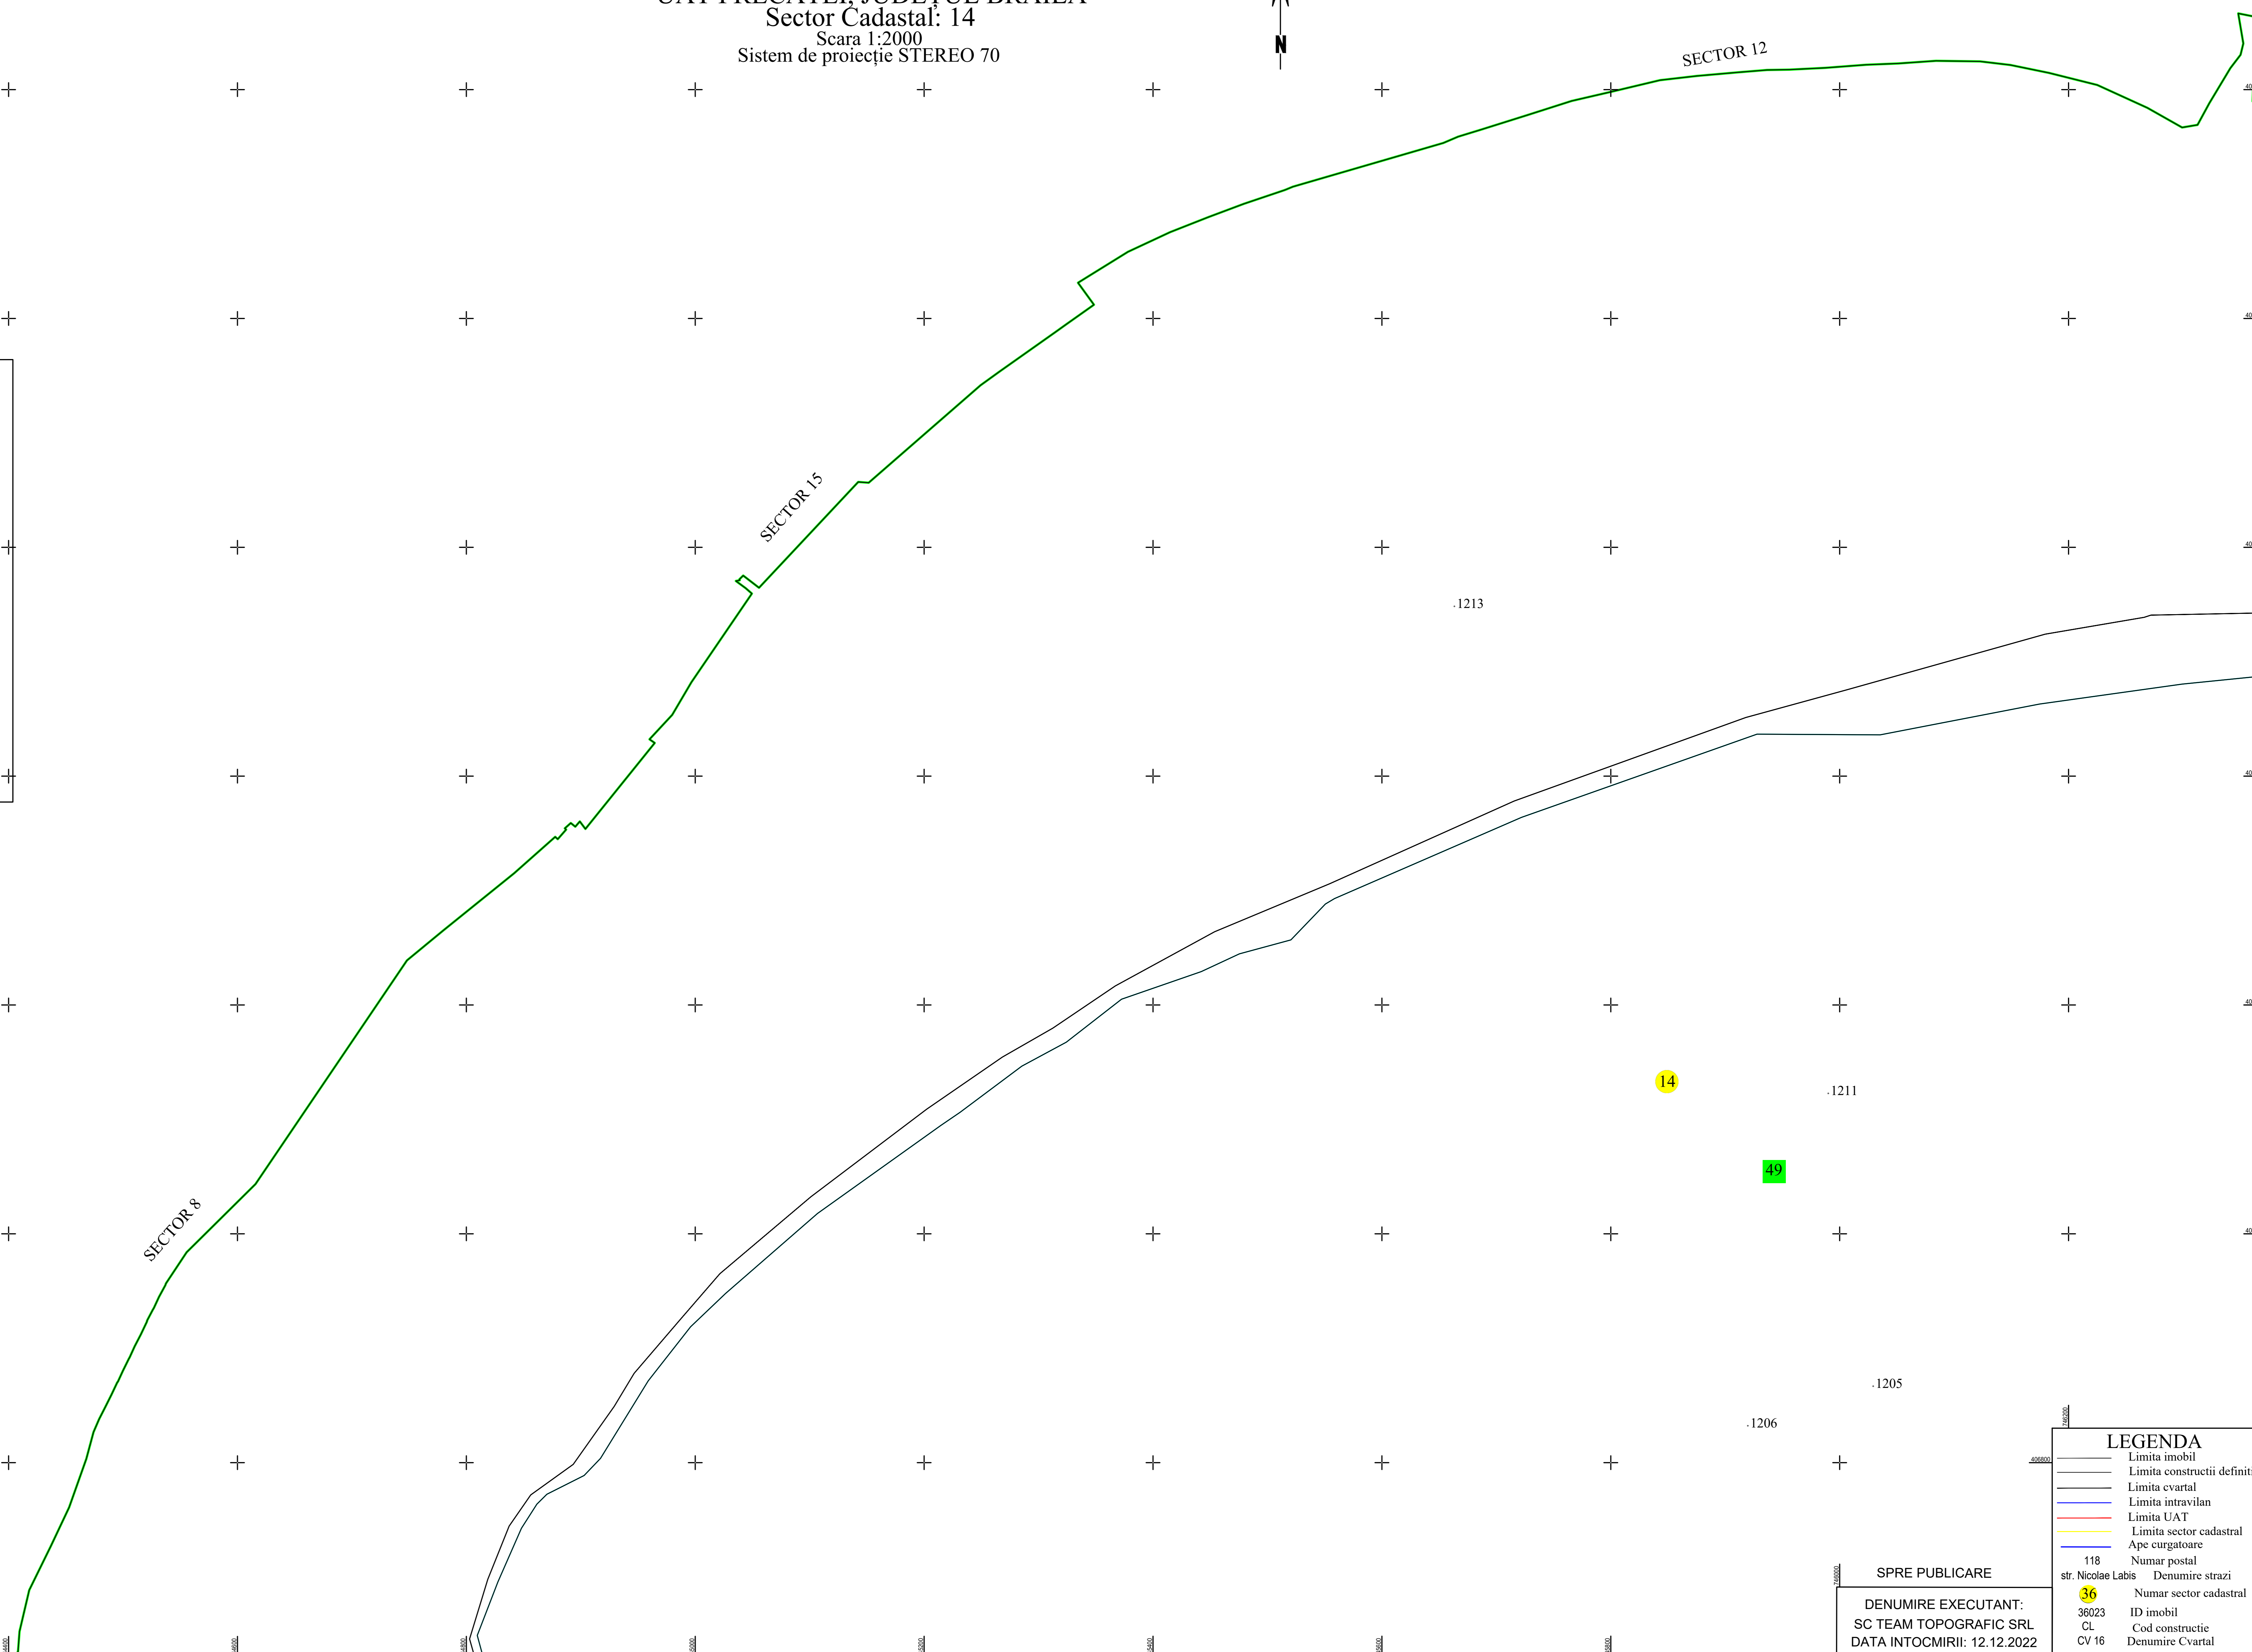

PLAN CADASTRAL
 UAT FRECATEI, JUDEȚUL BRAILA
 Sector Cadastral: 14
 Scara 1:2000
 Sistem de proiecție STEREO 70

SPRE PUBLICARE

DENUMIRE EXECUTANT:
 SC TEAM TOPOGRAFIC SRL
 DATA INTOCMIRII: 12.12.2022

LEGENDA	
	Limita imobil
	Limita constructii definitive
	Limita cvartal
	Limita intravilan
	Limita UAT
	Limita sector cadastral
	Ape curgatoare
118	Numar postal
str. Nicolae Labis	Denumire strazi
	Numar sector cadastral
36023	ID imobil
CL	Cod constructie
CV 16	Denumire Cvartal