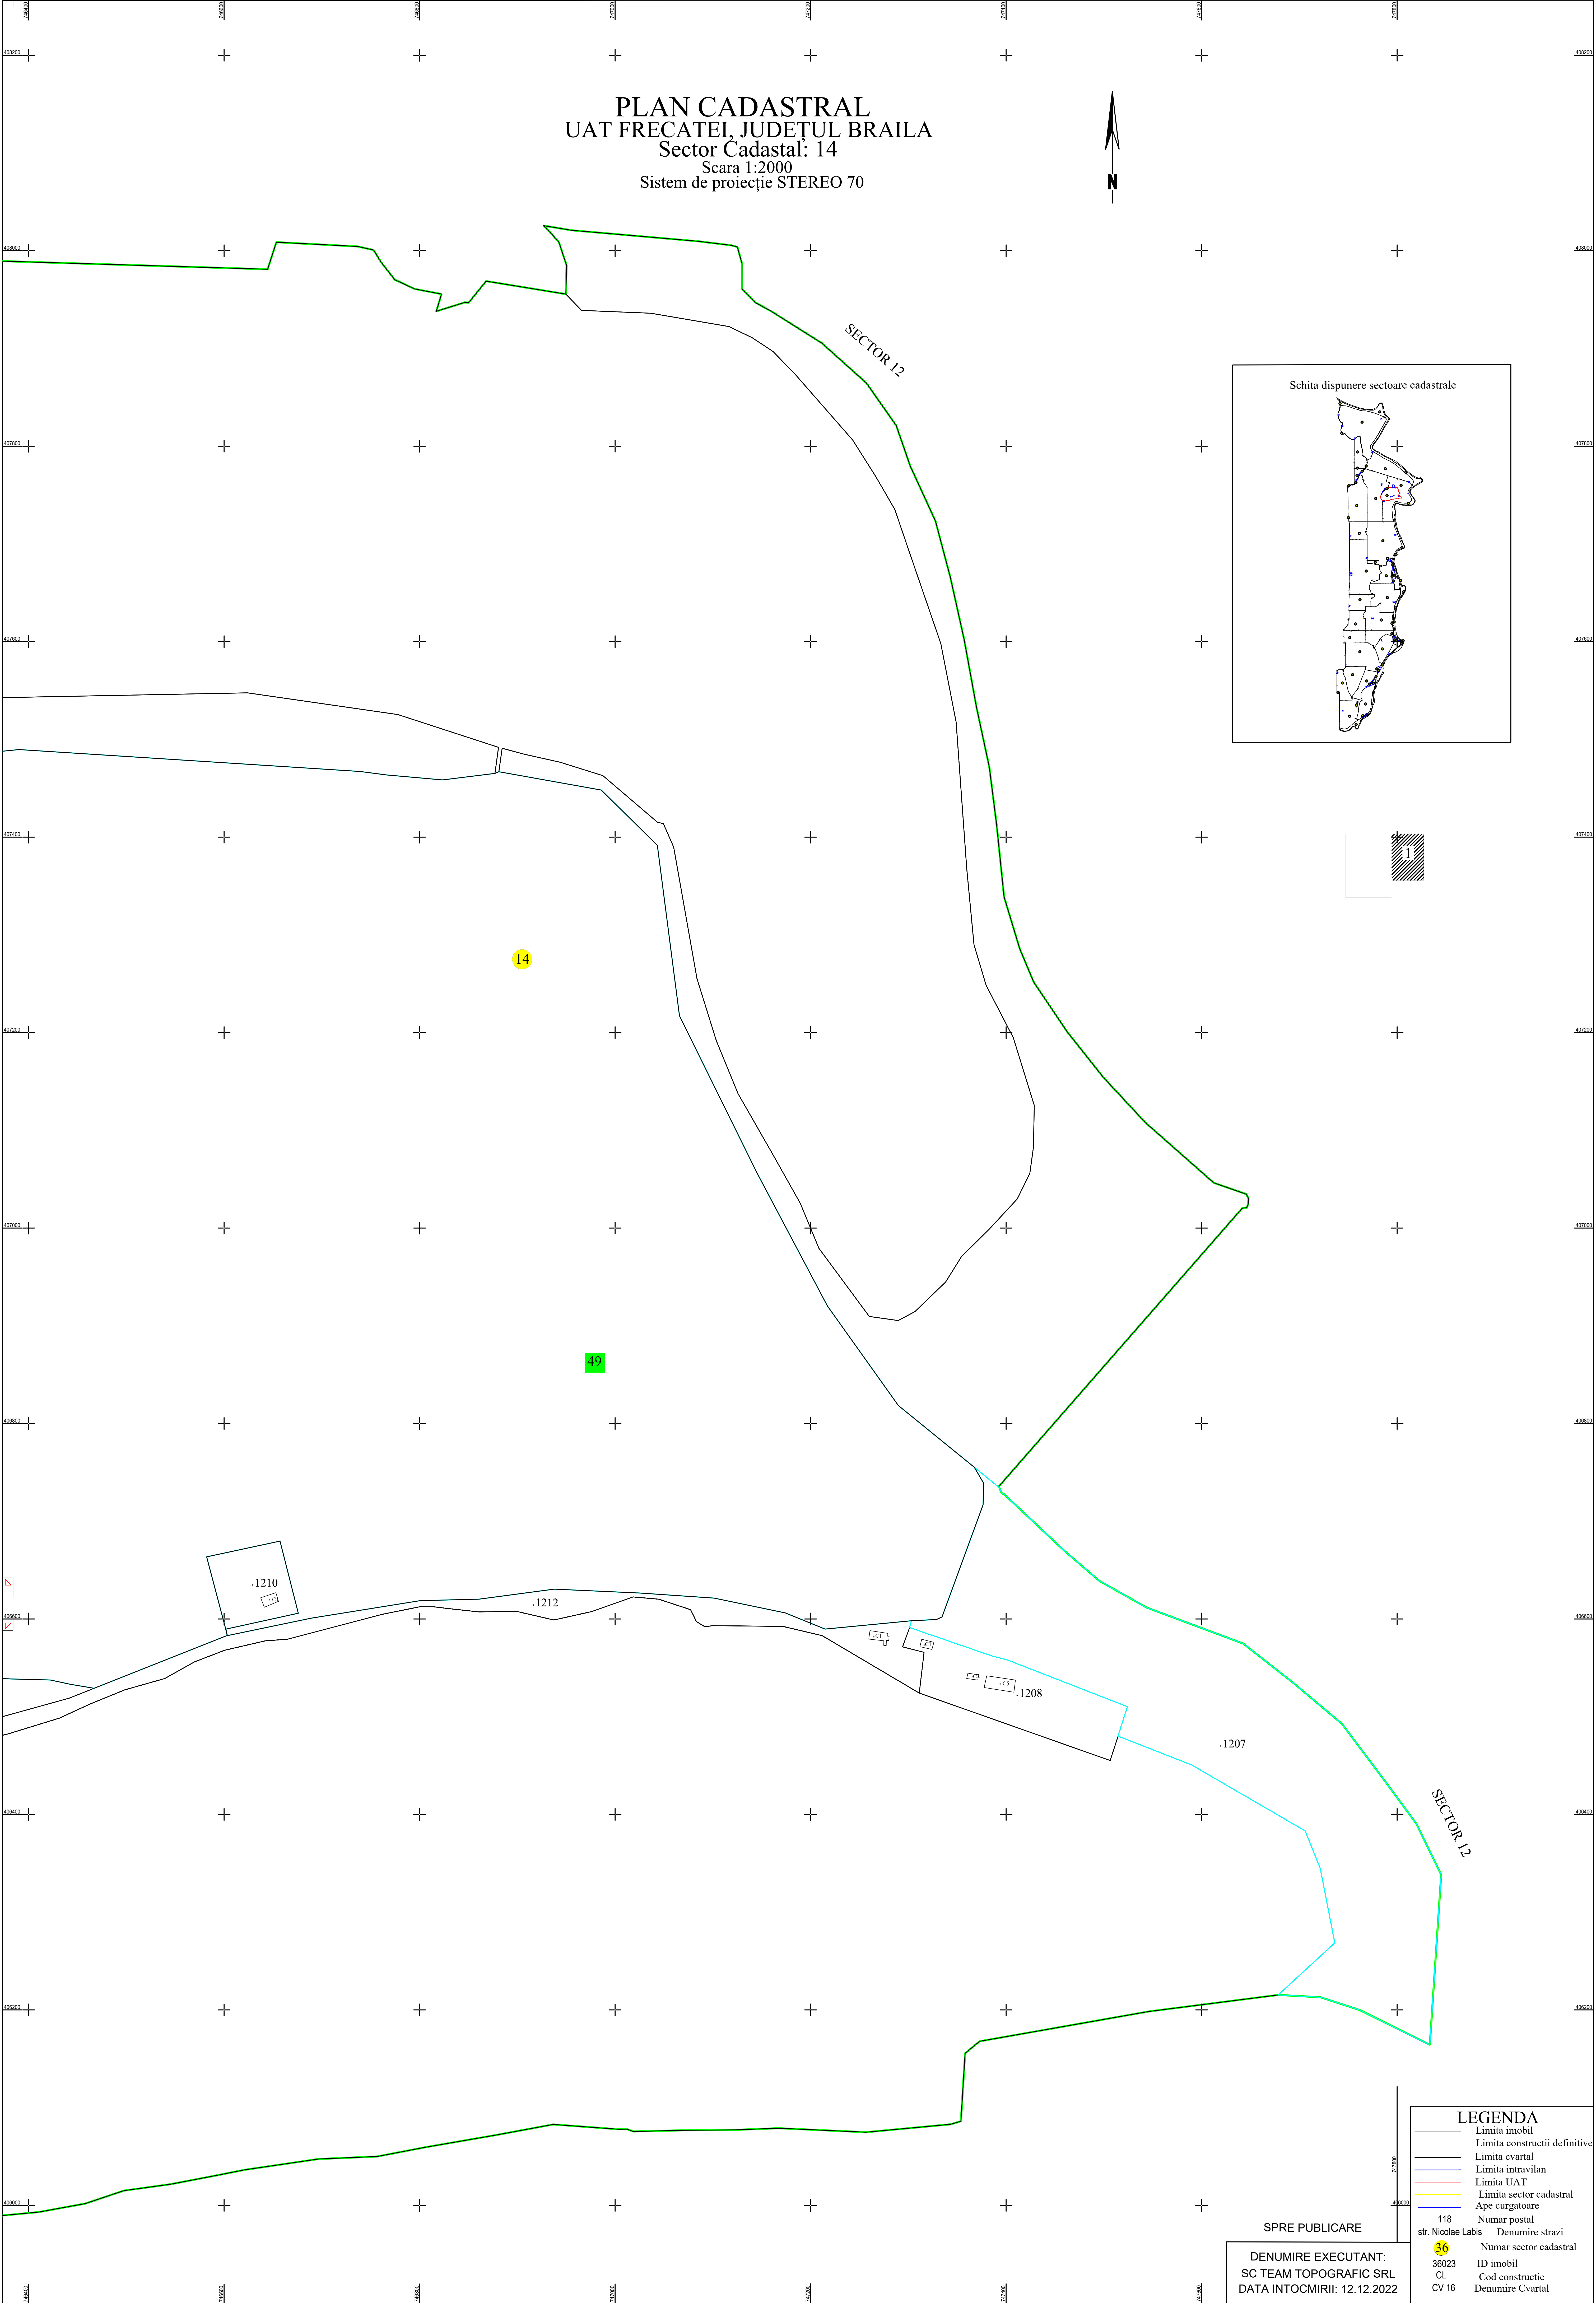

PLAN CADASTRAL  
 UAT FRECATEI, JUDEȚUL BRAILA  
 Sector Cadastral: 14  
 Scara 1:2000  
 Sistem de proiecție STEREO 70

SPRE PUBLICARE  
 DENUMIRE EXECUTANT:  
 SC TEAM TOPOGRAFIC SRL  
 DATA INTOCMIRII: 12.12.2022

LEGENDA	
	Limita imobil
	Limita constructii definitive
	Limita cvartal
	Limita intravilan
	Limita UAT
	Limita sector cadastral
	Ape curgatoare
	Numar postal
118	Denumire strazi
	Numar sector cadastral
36023	ID imobil
CL	Cod constructie
CV 16	Denumire Cvarial