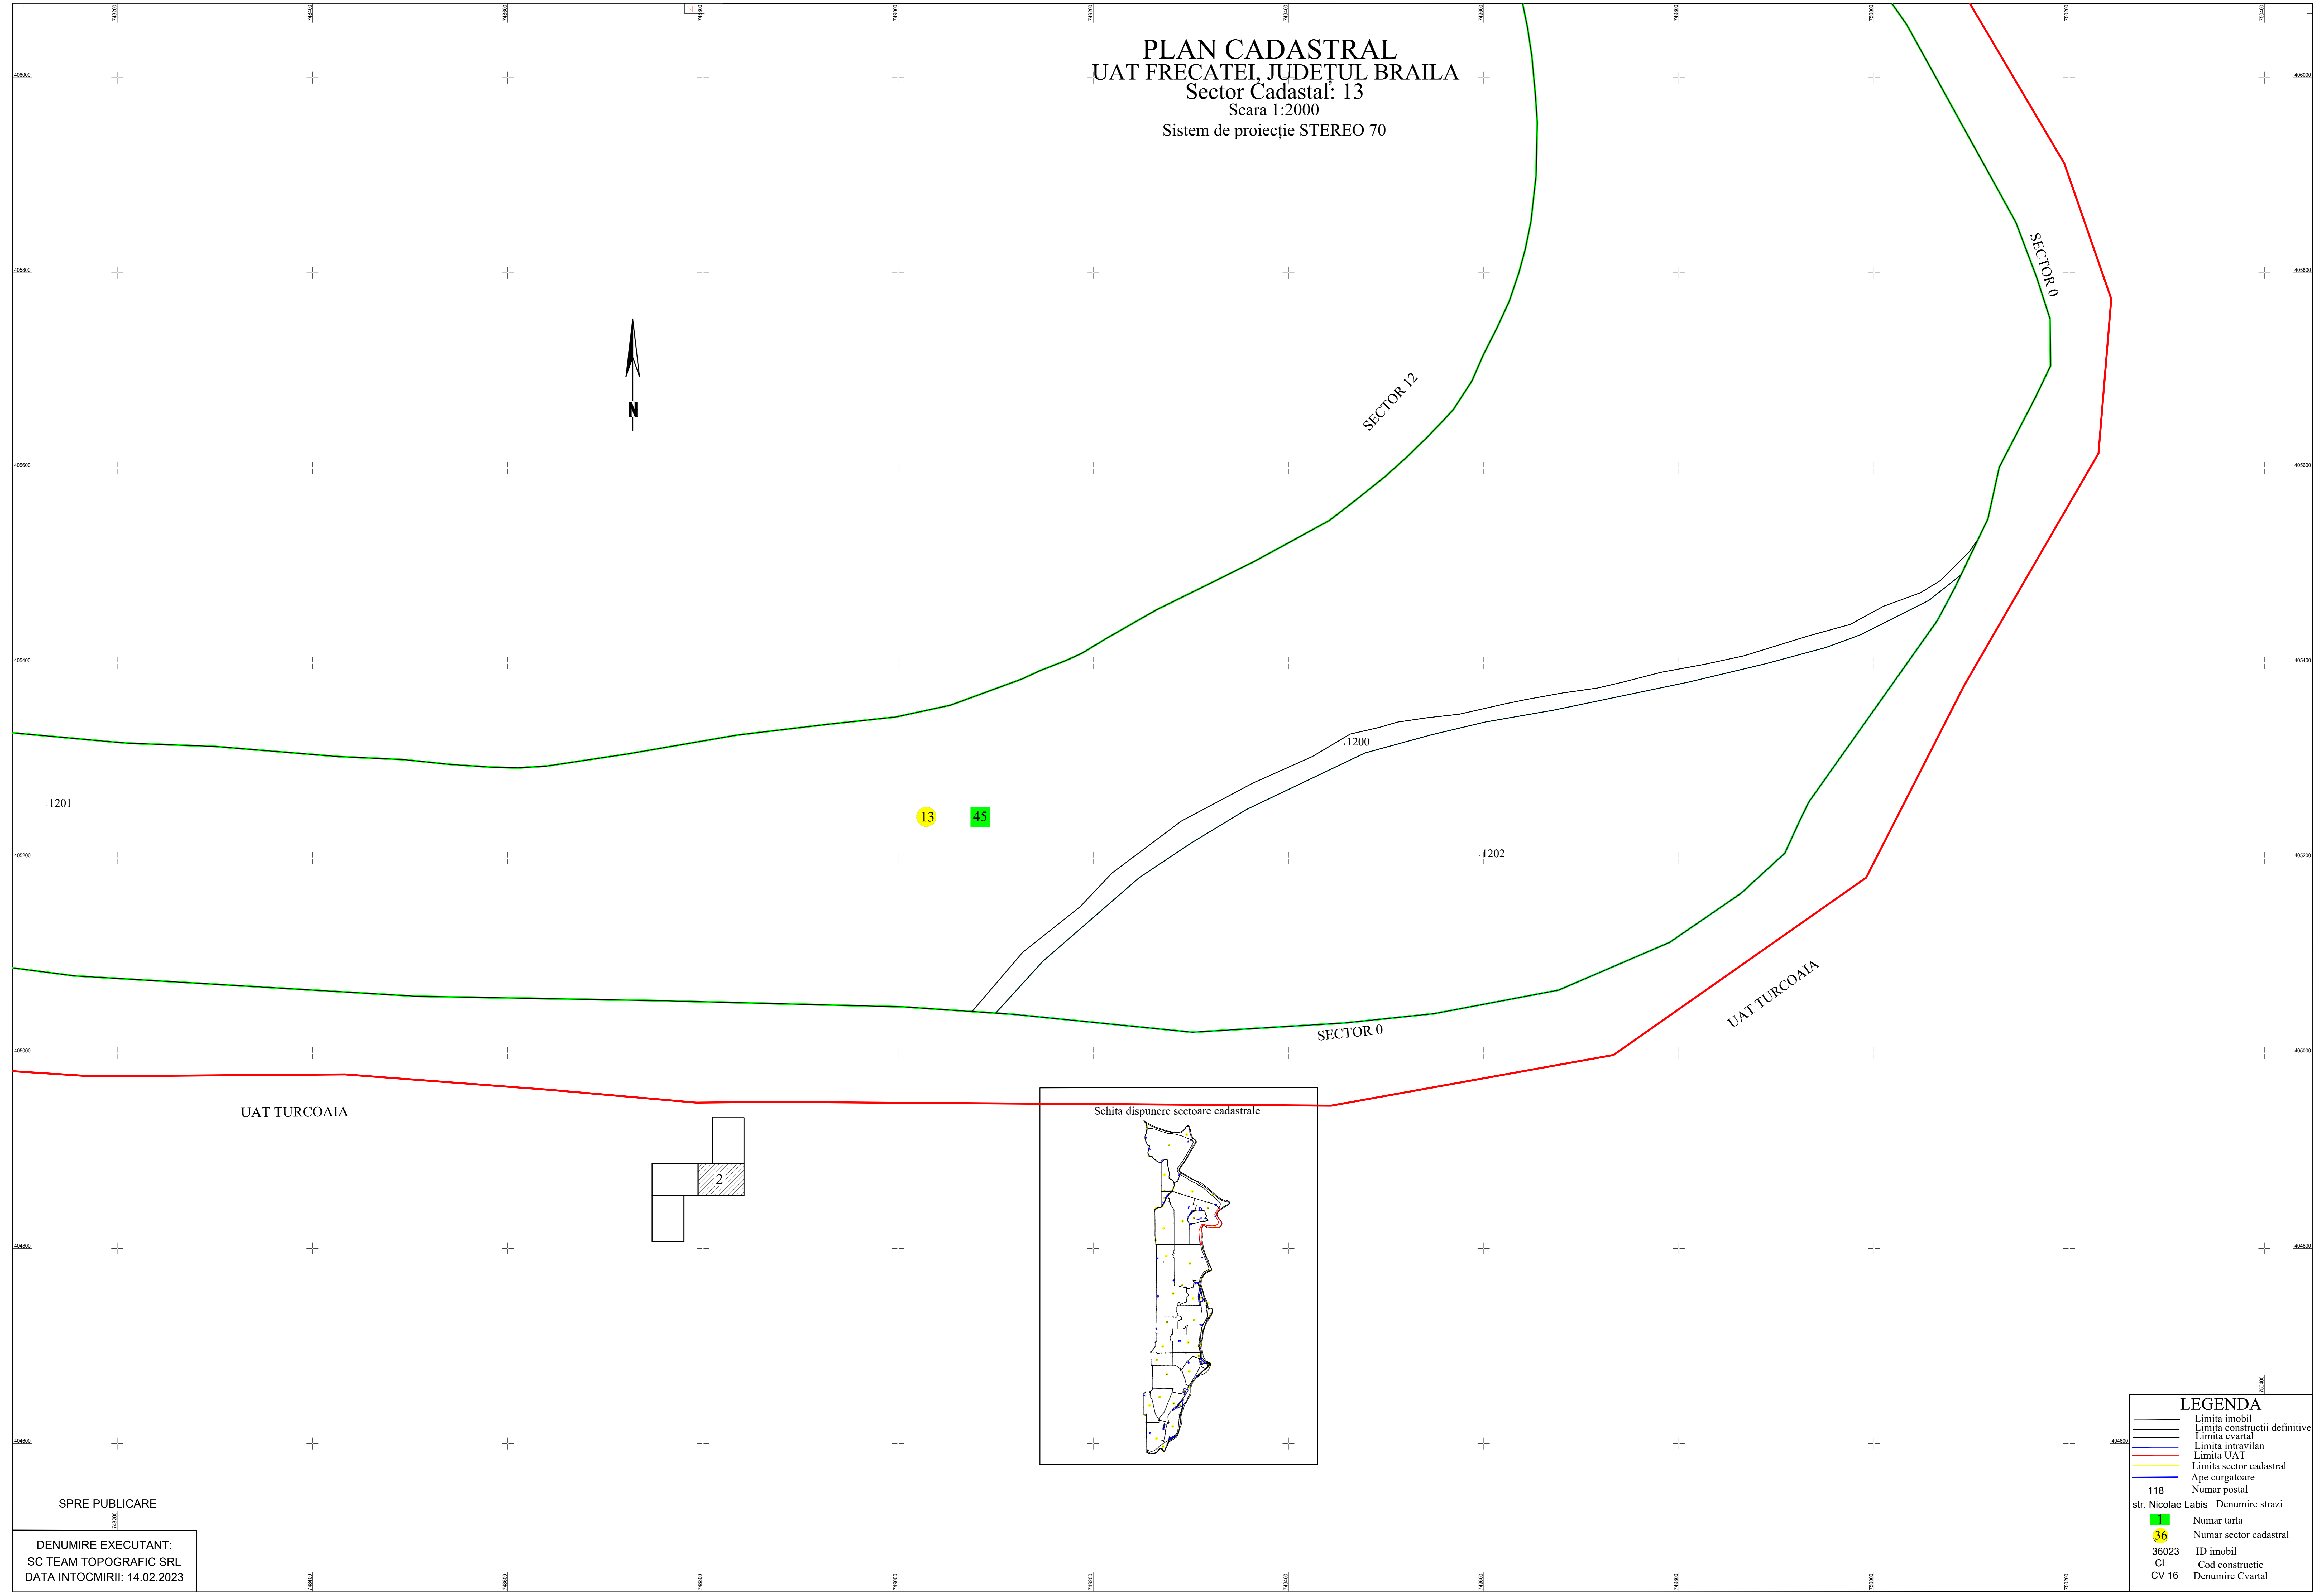

PLAN CADASTRAL
 UAT FRECATEI, JUDEȚUL BRAILA
 Sector Cadastral: 13
 Scara 1:2000
 Sistem de proiecție STEREO 70

13

45

UAT TURCOAIA

SECTOR 0

UAT TURCOAIA

Schita dispunere sectoare cadastrale

SPRE PUBLICARE

DENUMIRE EXECUTANT:
 SC TEAM TOPOGRAFIC SRL
 DATA INTOCMIRII: 14.02.2023

LEGENDA

	Limita imobil
	Limita constructii definitive
	Limita cvartal
	Limita intravilan
	Limita UAT
	Limita sector cadastral
	Ape curgatoare
118	Numar postal
str. Nicolae Labis	Denumire strazi
	Numar tarla
	Numar sector cadastral
36023	ID imobil
CL	Cod constructie
CV 16	Denumire Cvartal