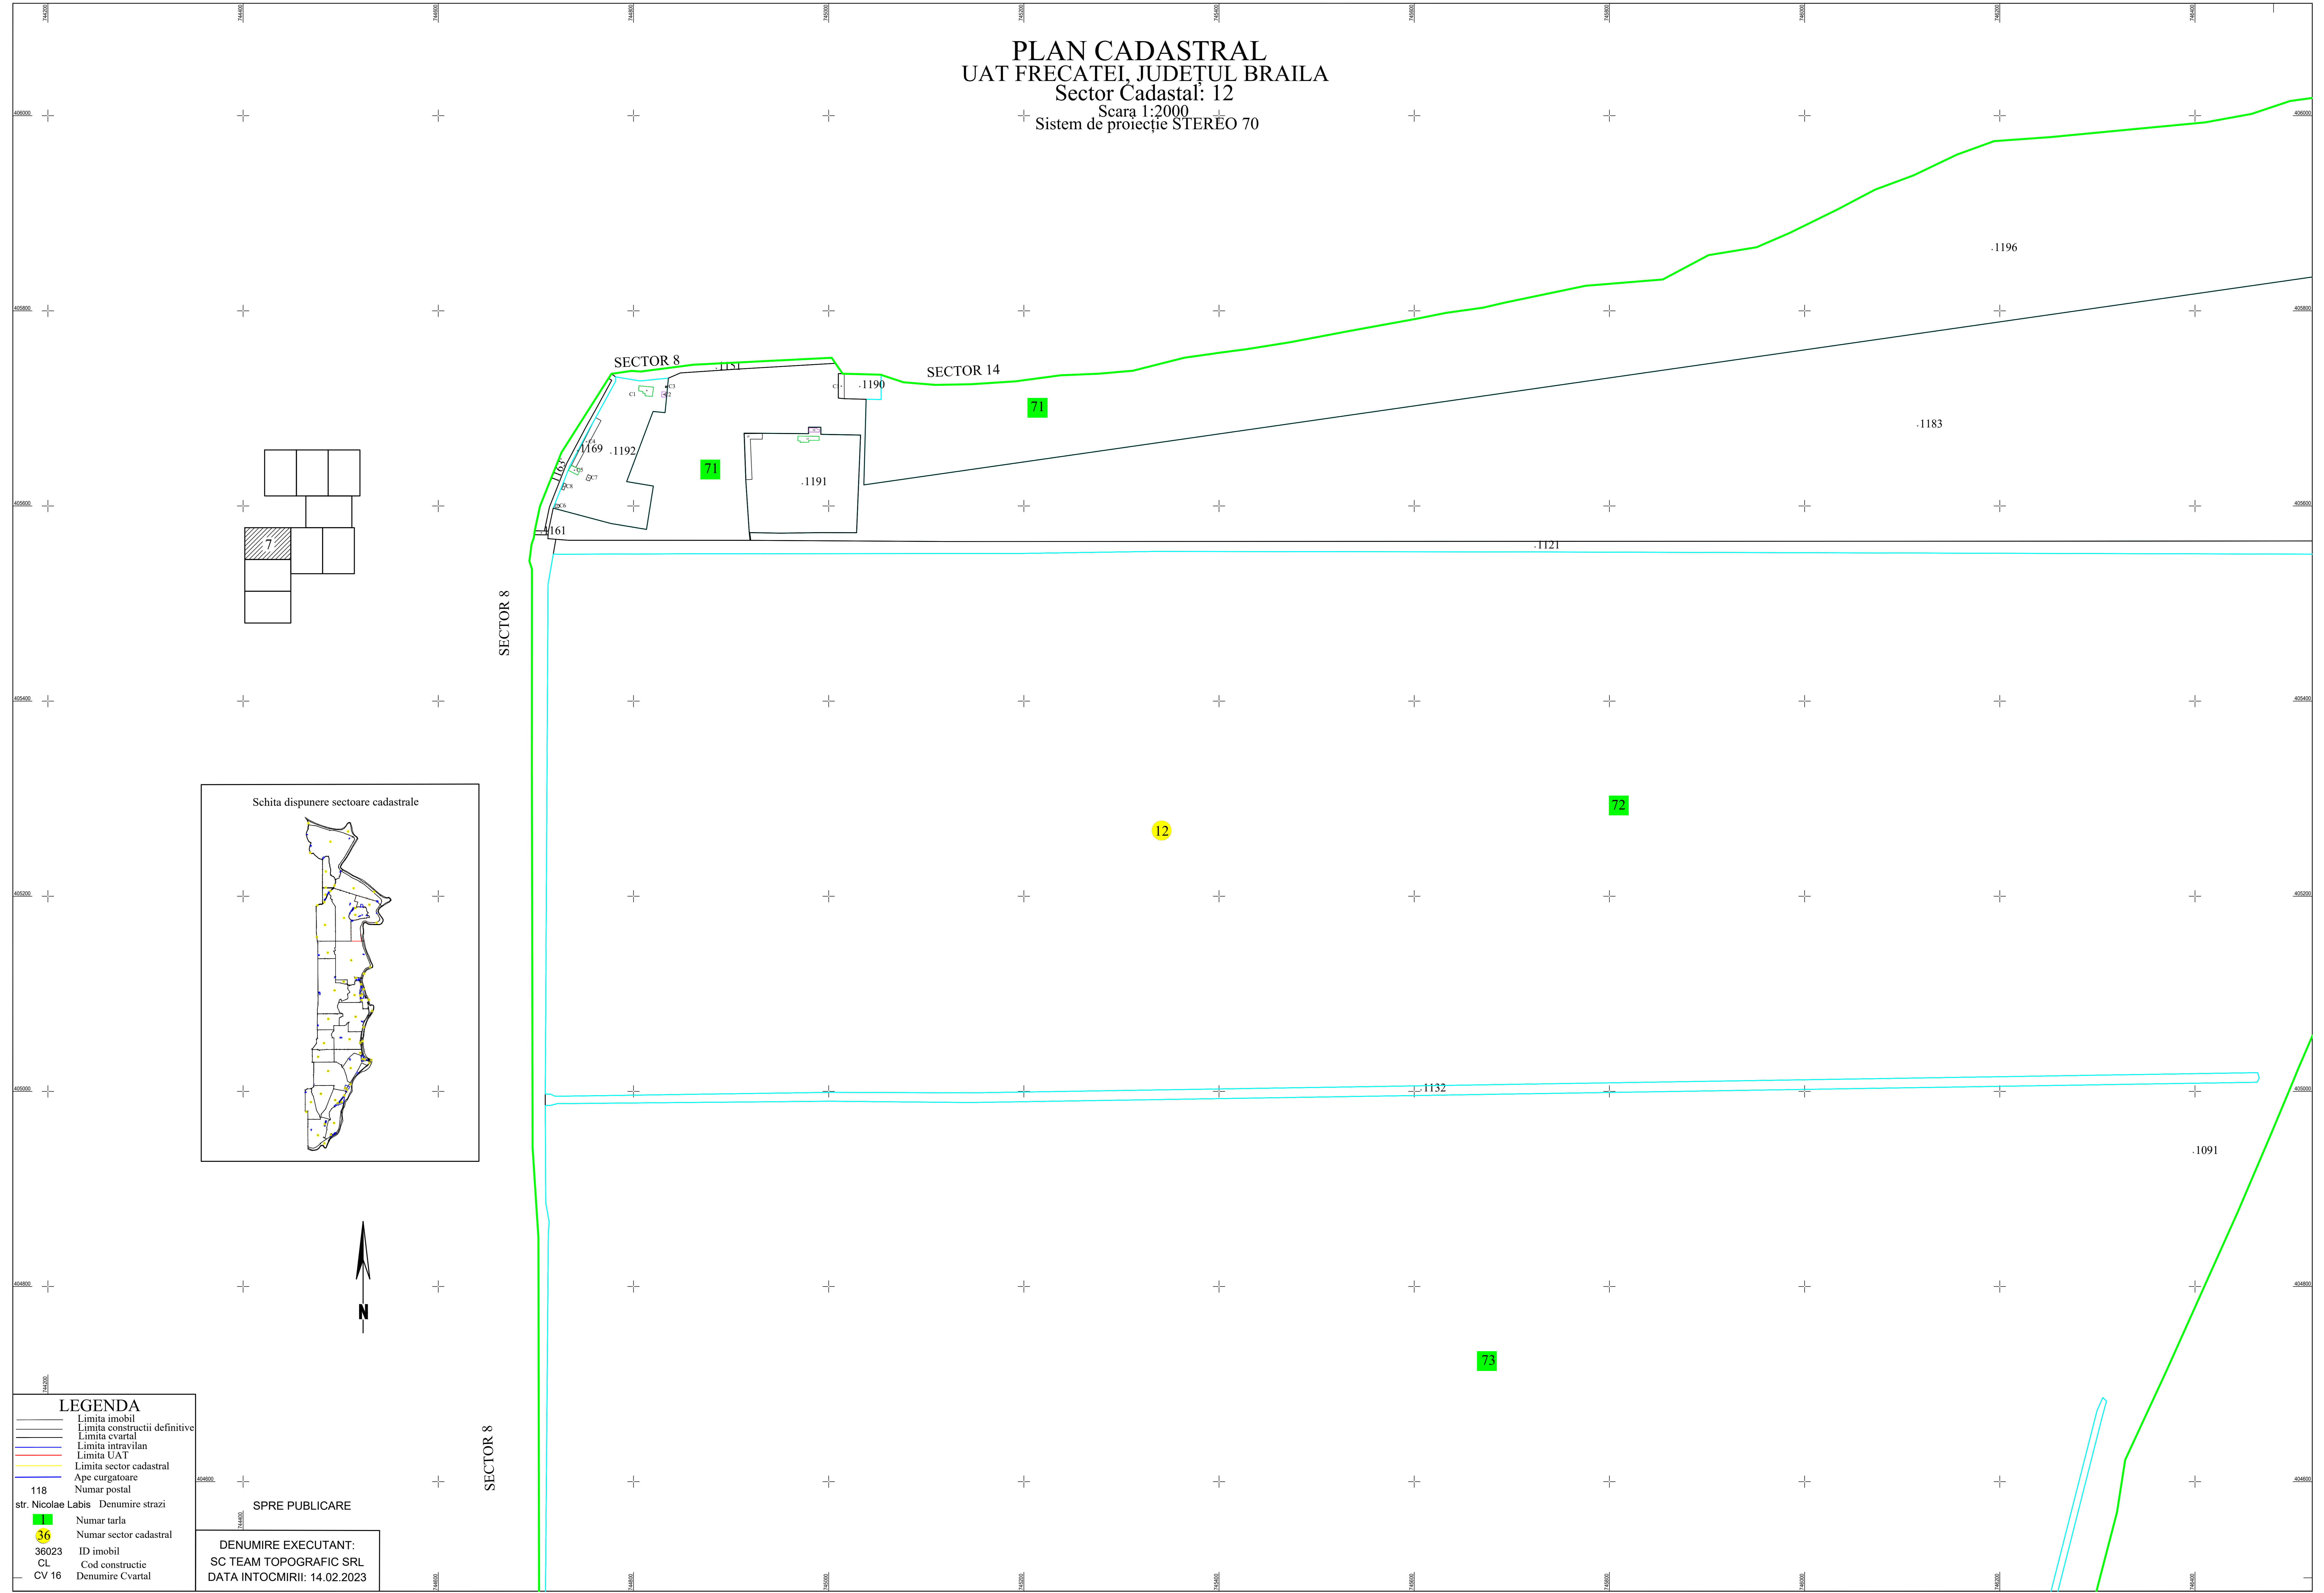

PLAN CADASTRAL  
 UAT FRECATEI, JUDEȚUL BRAILA  
 Sector Cadastral: 12  
 Scara 1:2000  
 Sistem de proiecție STEREO 70

**LEGENDA**

	Limita imobil
	Limita constructii definitive
	Limita cvartal
	Limita intravilan
	Limita UAT
	Limita sector cadastral
	Ape curgatoare
118	Numar postal
str. Nicolae Labis	Denumire strazi
	Numar tarla
	Numar sector cadastral
36023	ID imobil
CL	Cod constructie
CV 16	Denumire Cvartal

SPRE PUBLICARE

DENUMIRE EXECUTANT:  
 SC TEAM TOPOGRAFIC SRL  
 DATA INTOCMIRII: 14.02.2023