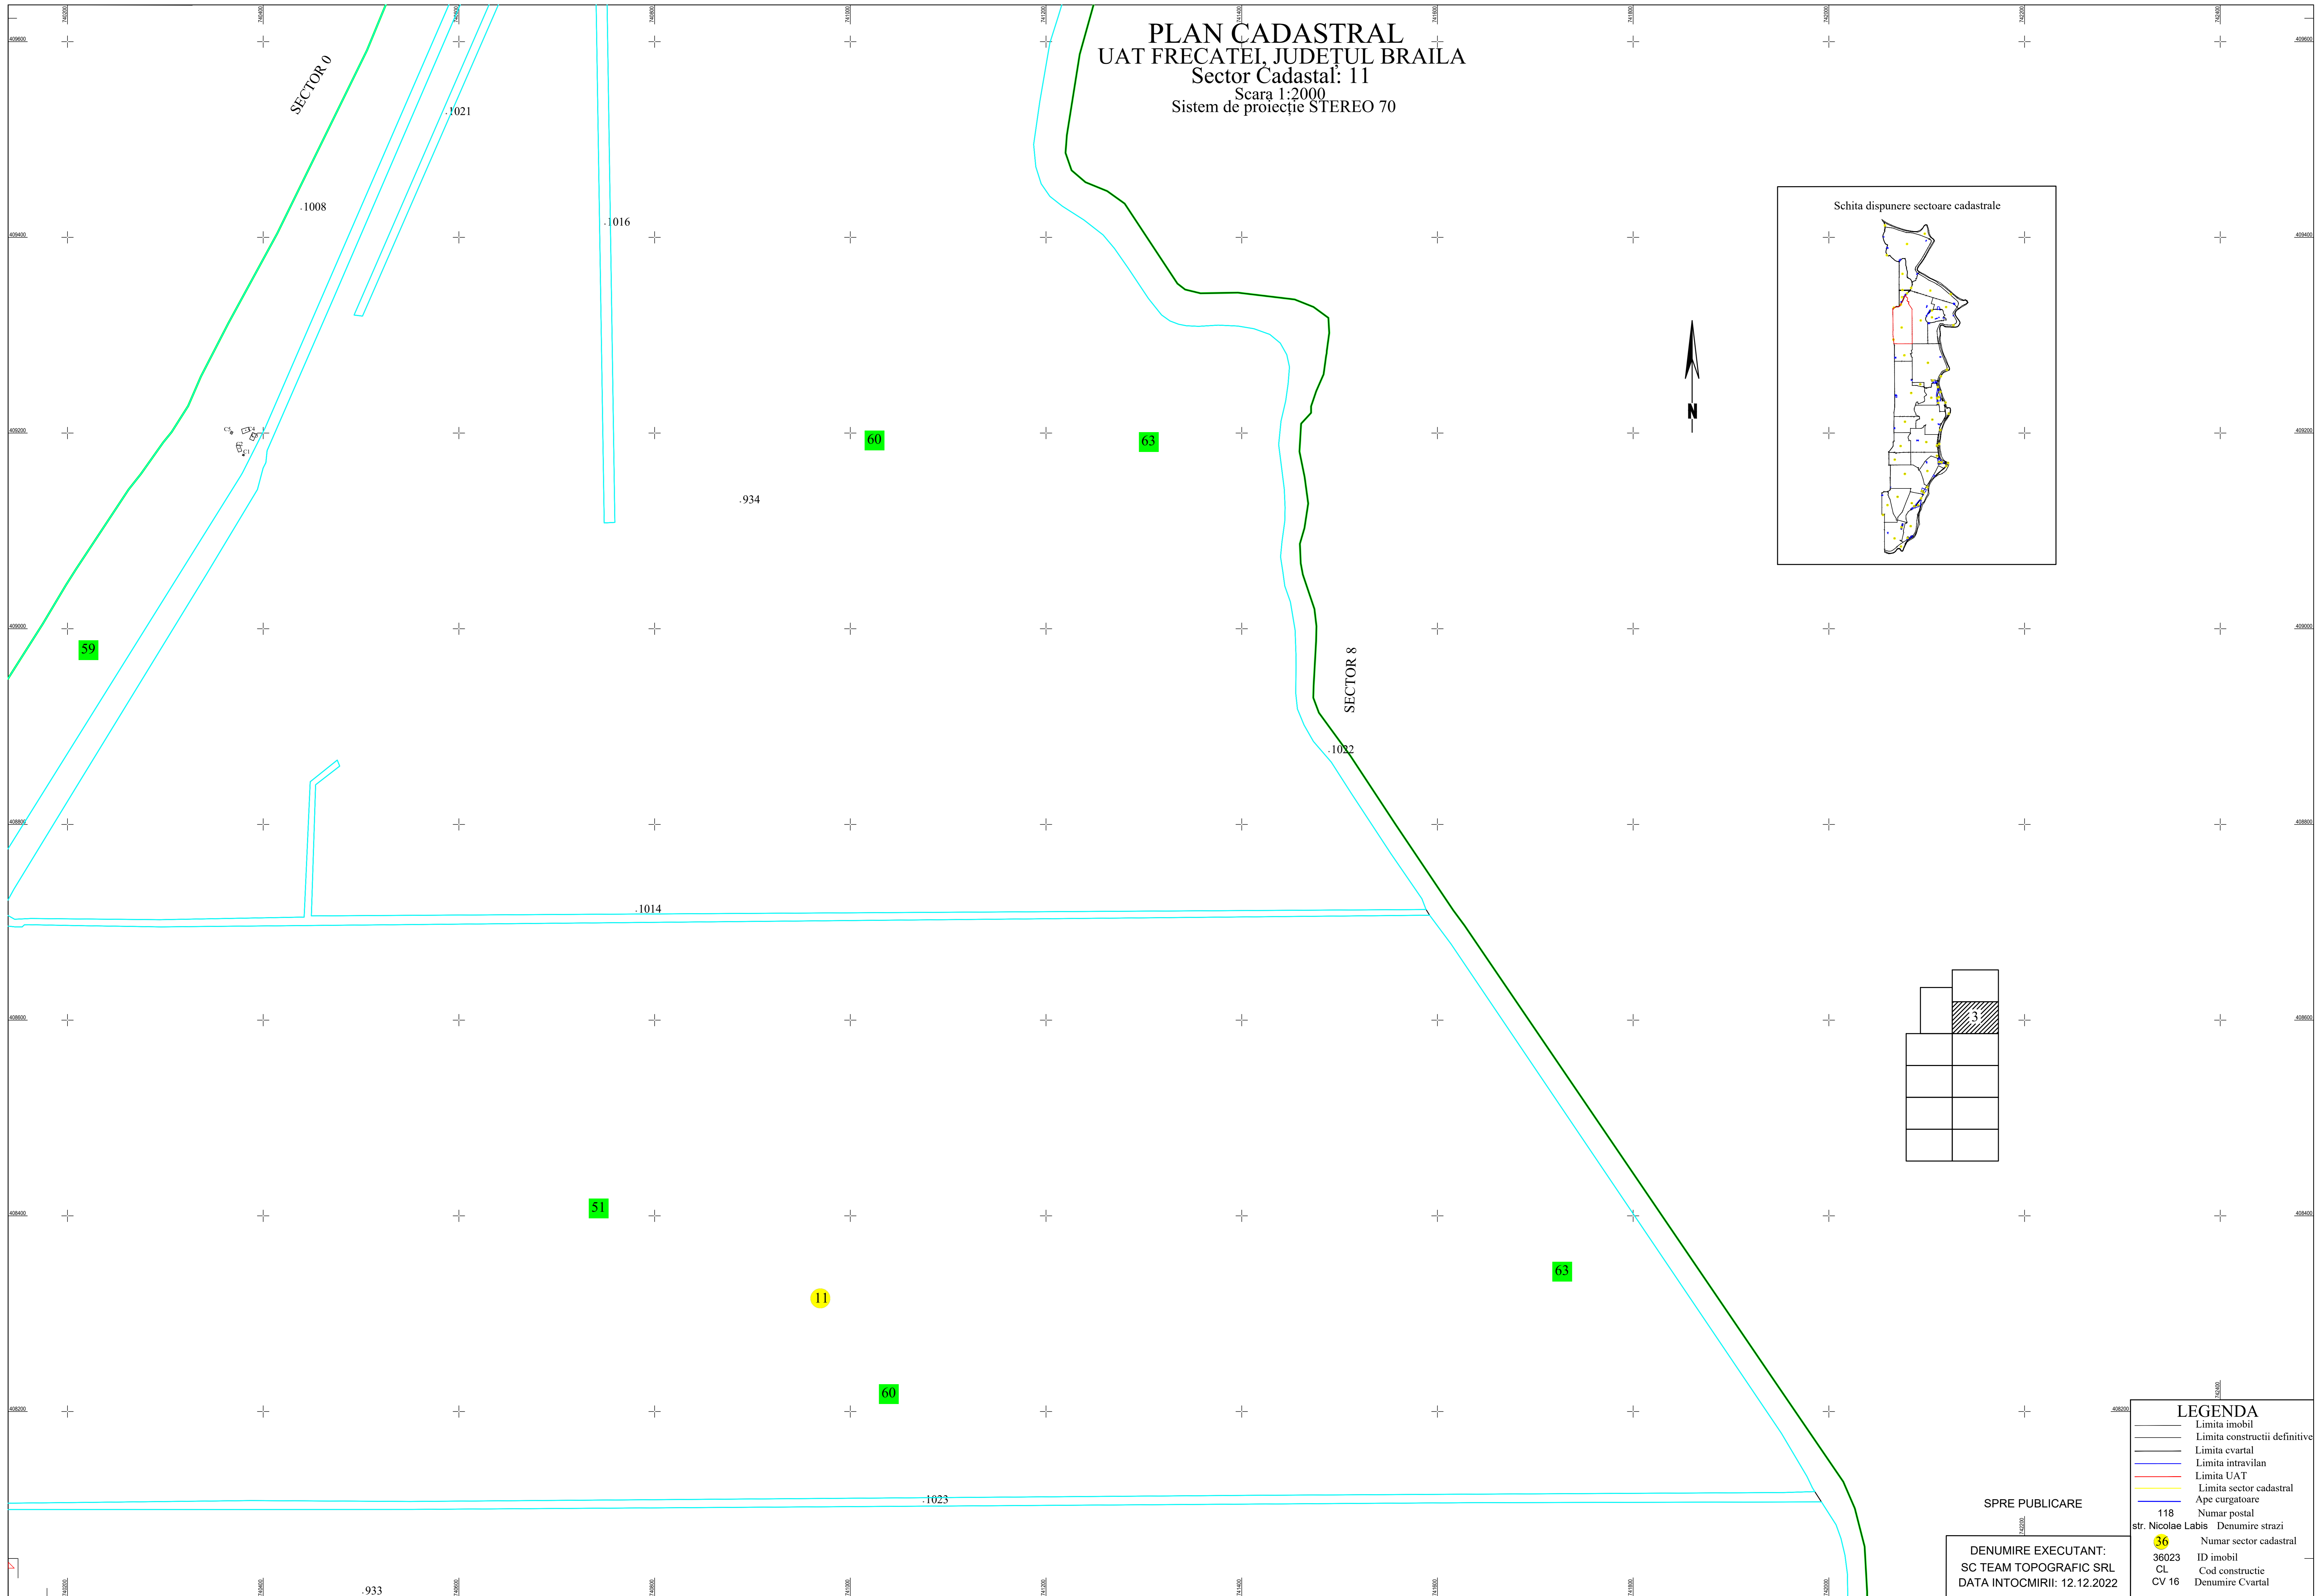

PLAN CADASTRAL
 UAT FRECATEI, JUDEȚUL BRAILA
 Sector Cadastal: 11
 Scara 1:2000
 Sistem de proiecție STEREO 70

SPRE PUBLICARE

DENUMIRE EXECUTANT:
 SC TEAM TOPOGRAFIC SRL
 DATA INTOCMIRII: 12.12.2022

LEGENDA	
	Limita imobil
	Limita constructii definitive
	Limita cvartal
	Limita intravilan
	Limita UAT
	Limita sector cadastral
	Ape curgatoare
	Numar postal
	str. Nicolae Labis Denumire strazi
	Numar sector cadastral
	36 ID imobil
	CL Cod constructie
	CV 16 Denumire Cvartal