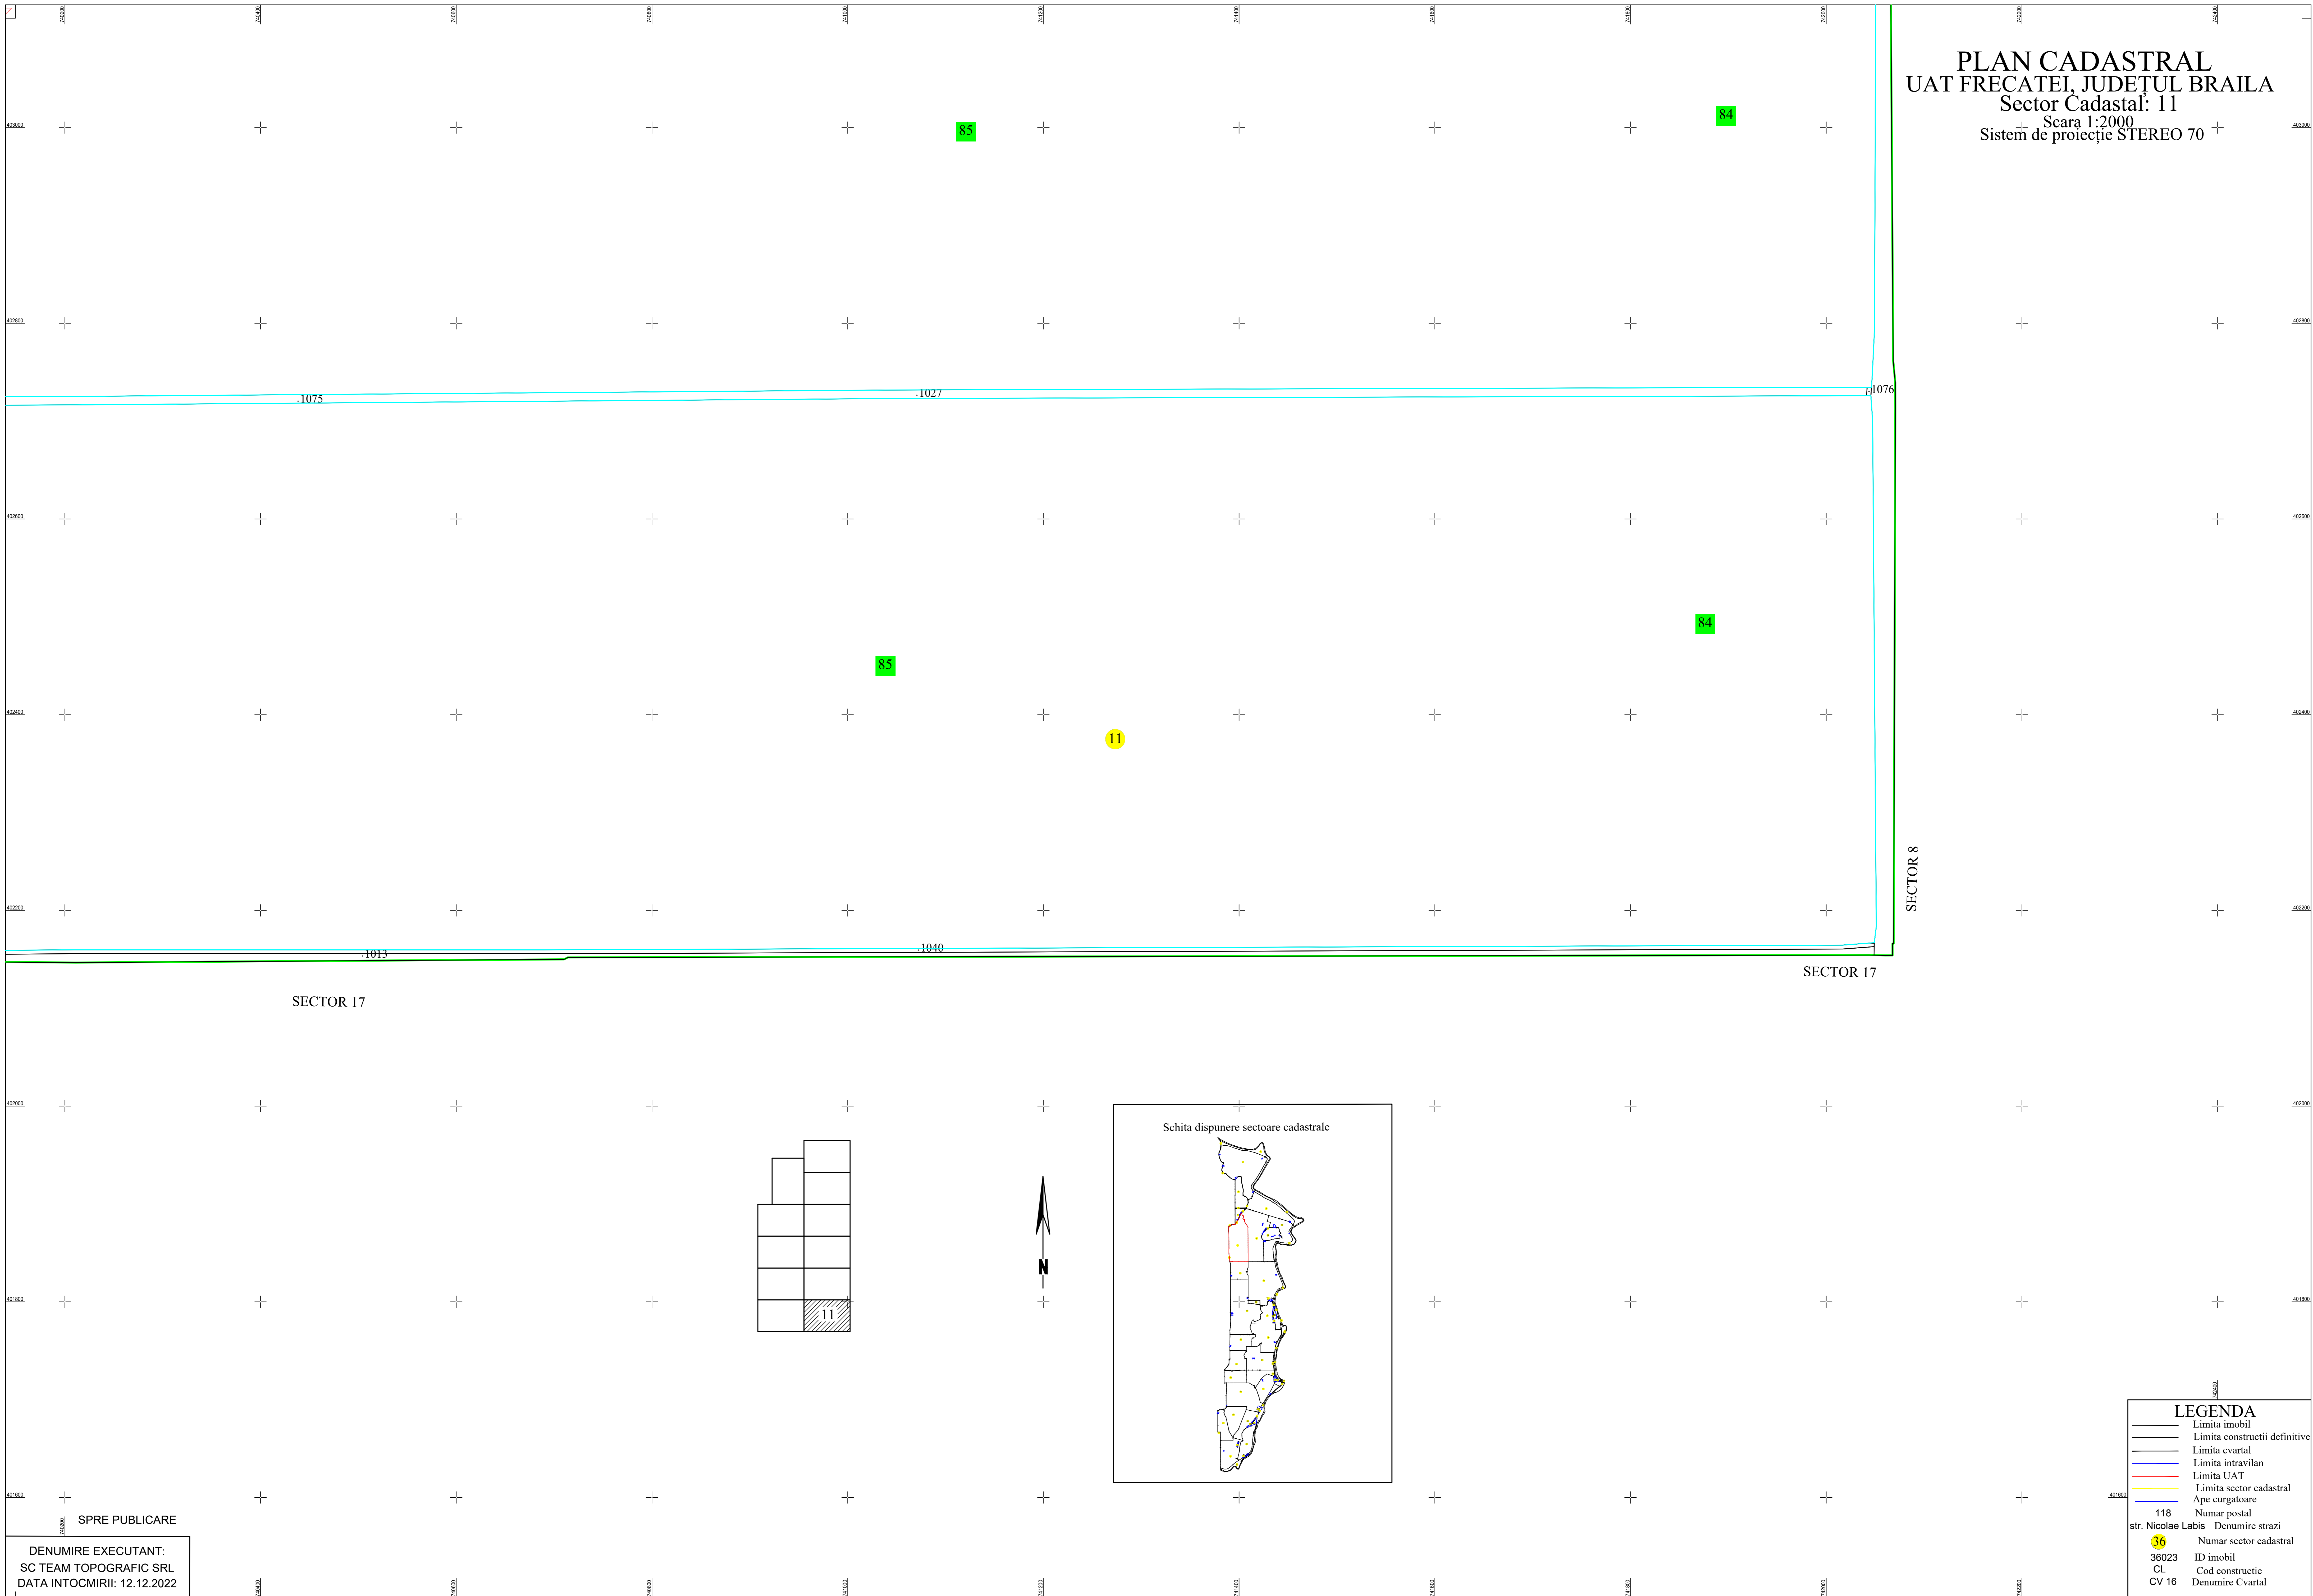

PLAN CADASTRAL
 UAT FRECATEI, JUDEȚUL BRAILA
 Sector Cadastral: 11
 Scara 1:2000
 Sistem de proiecție STEREO 70

SPRE PUBLICARE

DENUMIRE EXECUTANT:
 SC TEAM TOPOGRAFIC SRL
 DATA INTOCMIRII: 12.12.2022

LEGENDA	
	Limita imobil
	Limita constructii definitive
	Limita cvartal
	Limita intravilan
	Limita UAT
	Limita sector cadastral
	Ape curgatoare
118	Numar postal
str. Nicolae Labis	Denumire strazi
	Numar sector cadastral
36023	ID imobil
CL	Cod constructie
CV 16	Denumire Cvartal