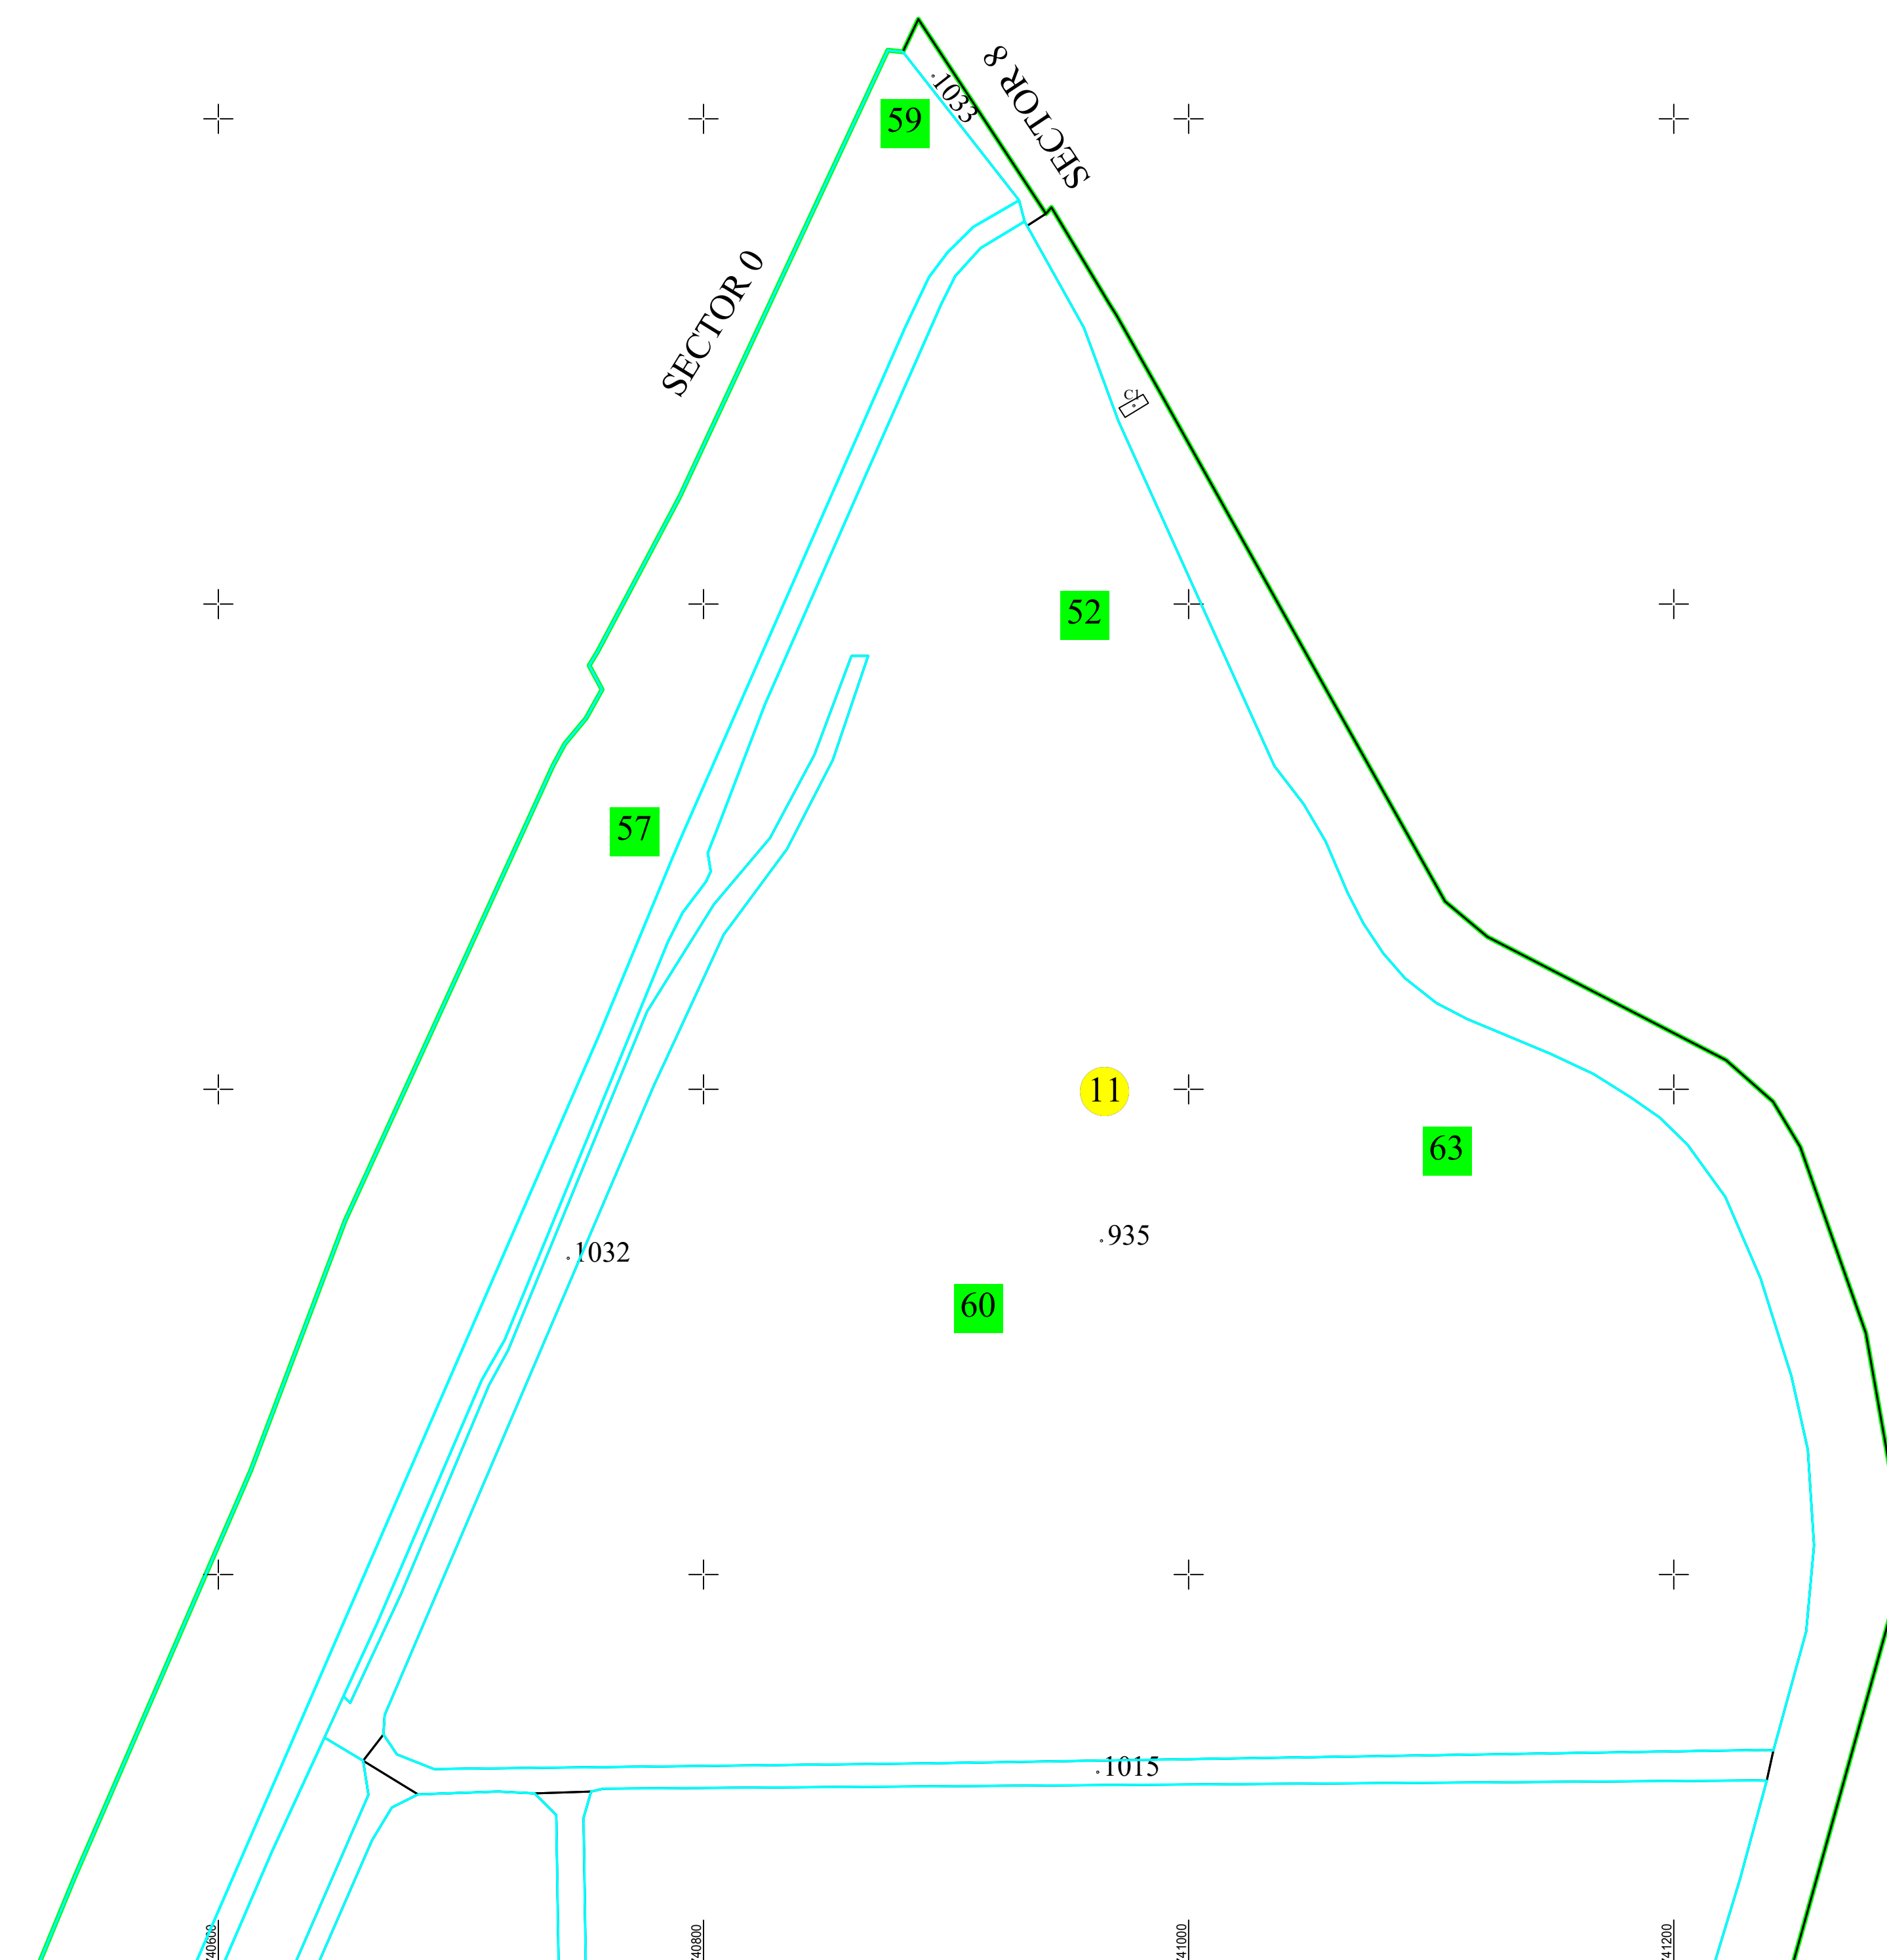

PLAN CADASTRAL  
 UAT FRECATEI, JUDEȚUL BRAILA  
 Sector Cadastral: 11  
 Scara 1:2000  
 Sistem de proiecție STEREO 70

**LEGENDA**

	Limita imobil
	Limita constructii definitive
	Limita cvartil
	Limita intravilan
	Limita UAT
	Limita sector cadastral
	Ape curgatoare
118	Numar postal
str. Nicolae Labis	Denumire strazi
36	Numar sector cadastral
36023	ID imobil
CL	Cod constructie
CV 16	Denumire Cvartil

SPRE PUBLICARE

DENUMIRE EXECUTANT:  
 SC TEAM TOPOGRAFIC SRL  
 DATA INTOCMIRII: 12.12.2022