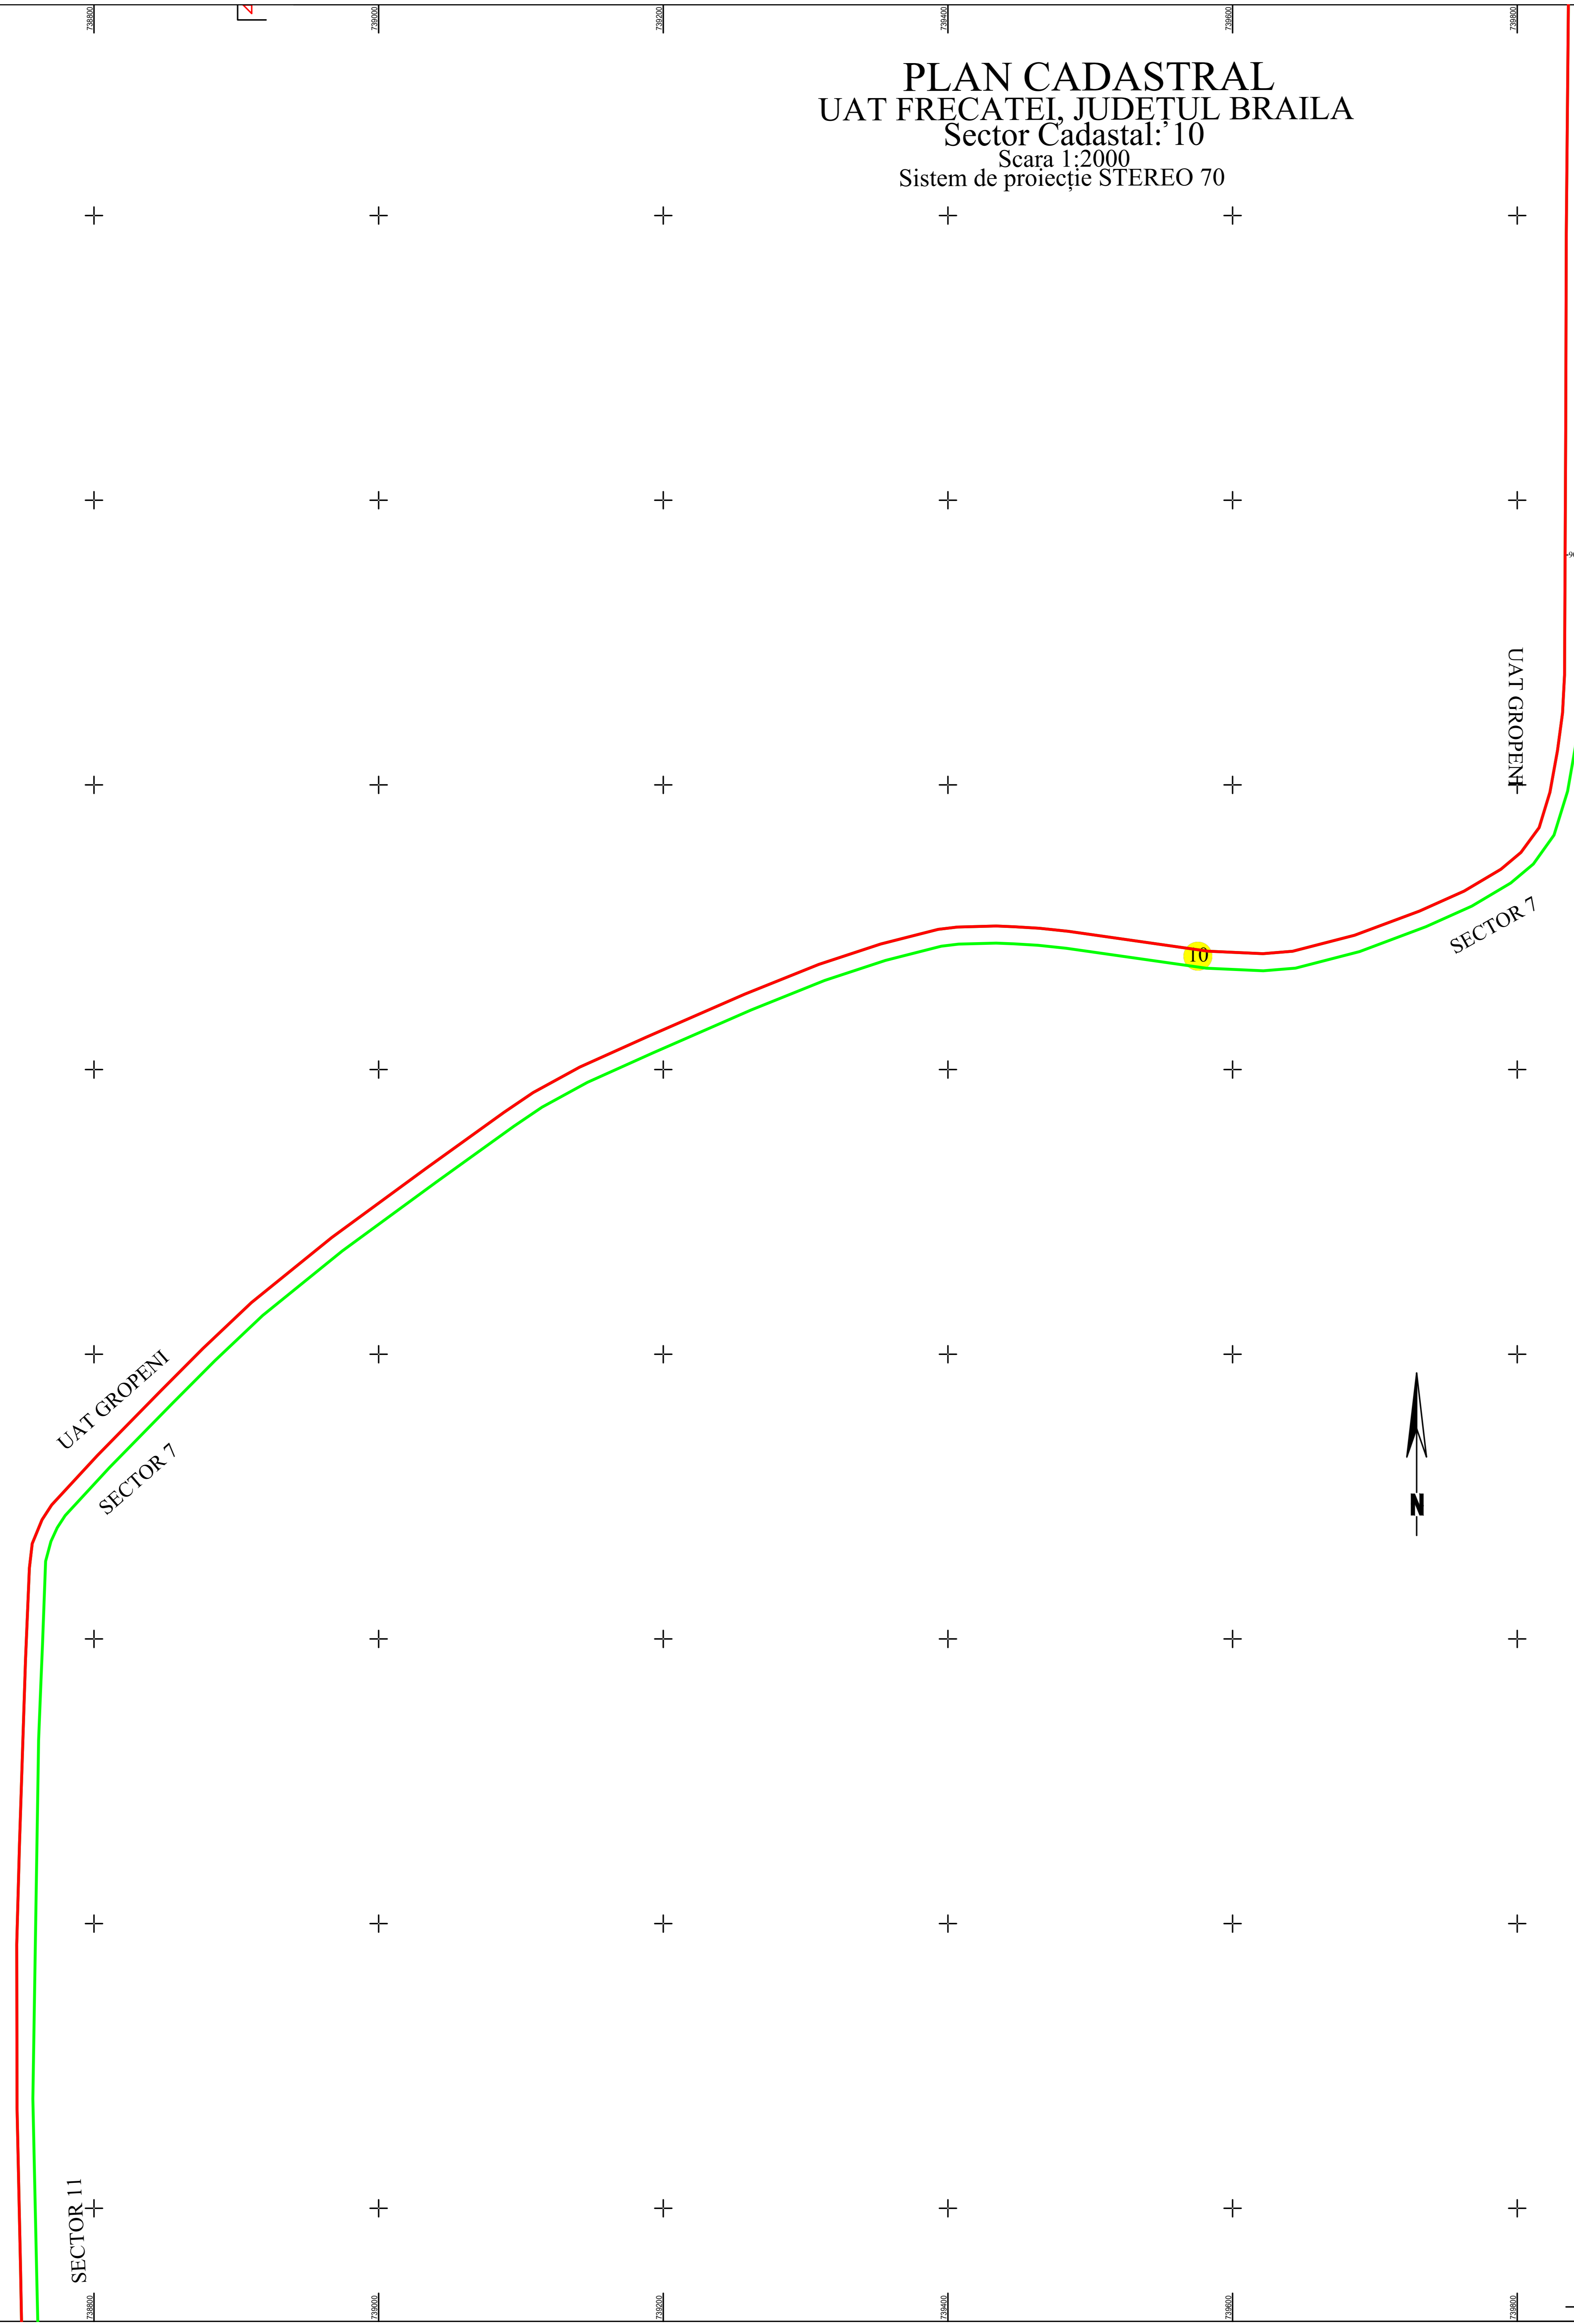

PLAN CADASTRAL
 UAT FRECATEI, JUDEȚUL BRAILA
 Sector Cadastral: 10
 Scara 1:2000
 Sistem de proiecție STEREO 70

SPRE PUBLICARE

DENUMIRE EXECUTANT:
 SC TEAM TOPOGRAFIC SRL
 DATA INTOCMIRII: 14.02.2023

LEGENDA

	Limita imobil
	Limita constructii definitive
	Limita cvartal
	Limita intravilan
	Limita UAT
	Limita sector cadastral
	Ape curgatoare
118	Numar postal
str. Nicolae Labis	Denumire strazi
	Numar tarla
	Numar sector cadastral
36023	ID imobil
CL	Cod constructie
CV 16	Denumire Cvartal