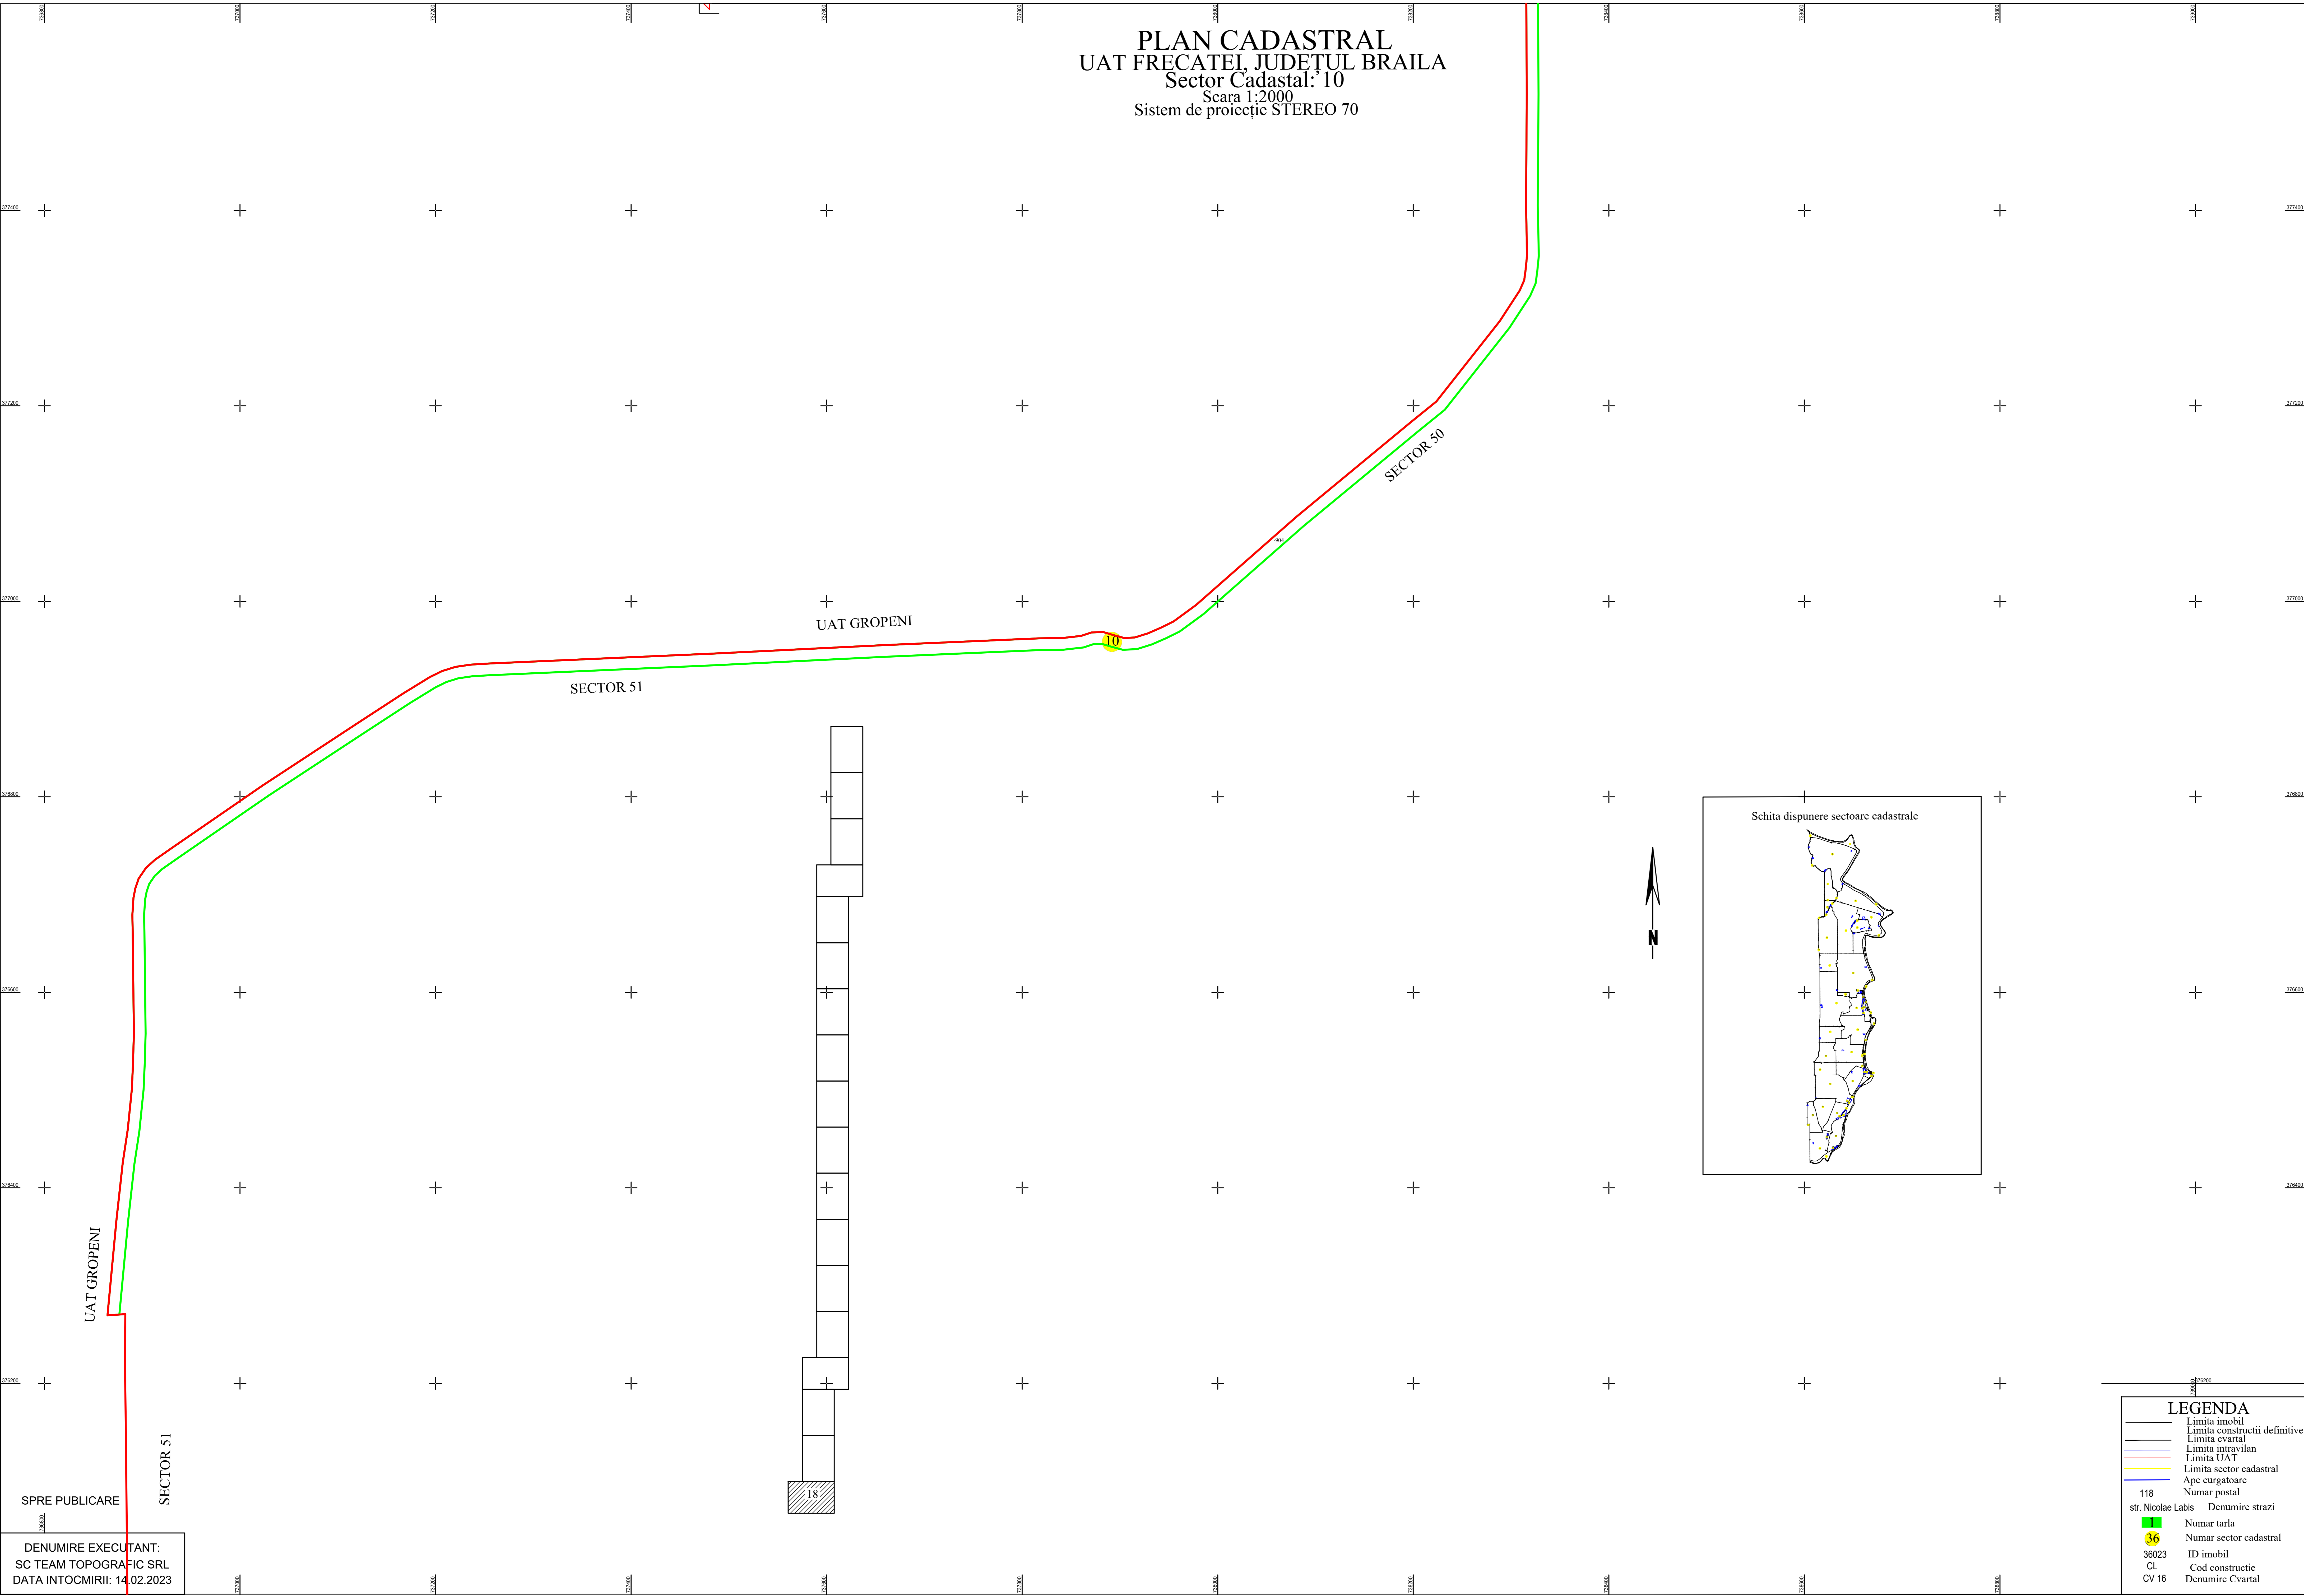

PLAN CADASTRAL
 UAT FRECATEI, JUDEȚUL BRAILA
 Sector Cadastral: 10
 Scara 1:2000
 Sistem de proiecție STEREO 70

LEGENDA

	Limita imobil
	Limita constructii definitive
	Limita cvartial
	Limita intravilan
	Limita UAT
	Limita sector cadastral
	Ape curgatoare
118	Numar postal
str. Nicolae Labis	Denumire strazi
	Numar tarla
	Numar sector cadastral
36023	ID imobil
CL	Cod constructie
CV 16	Denumire Cvartial

DENUMIRE EXECUTANT:
 SC TEAM TOPOGRAFIC SRL
 DATA INTOCMIRII: 14.02.2023