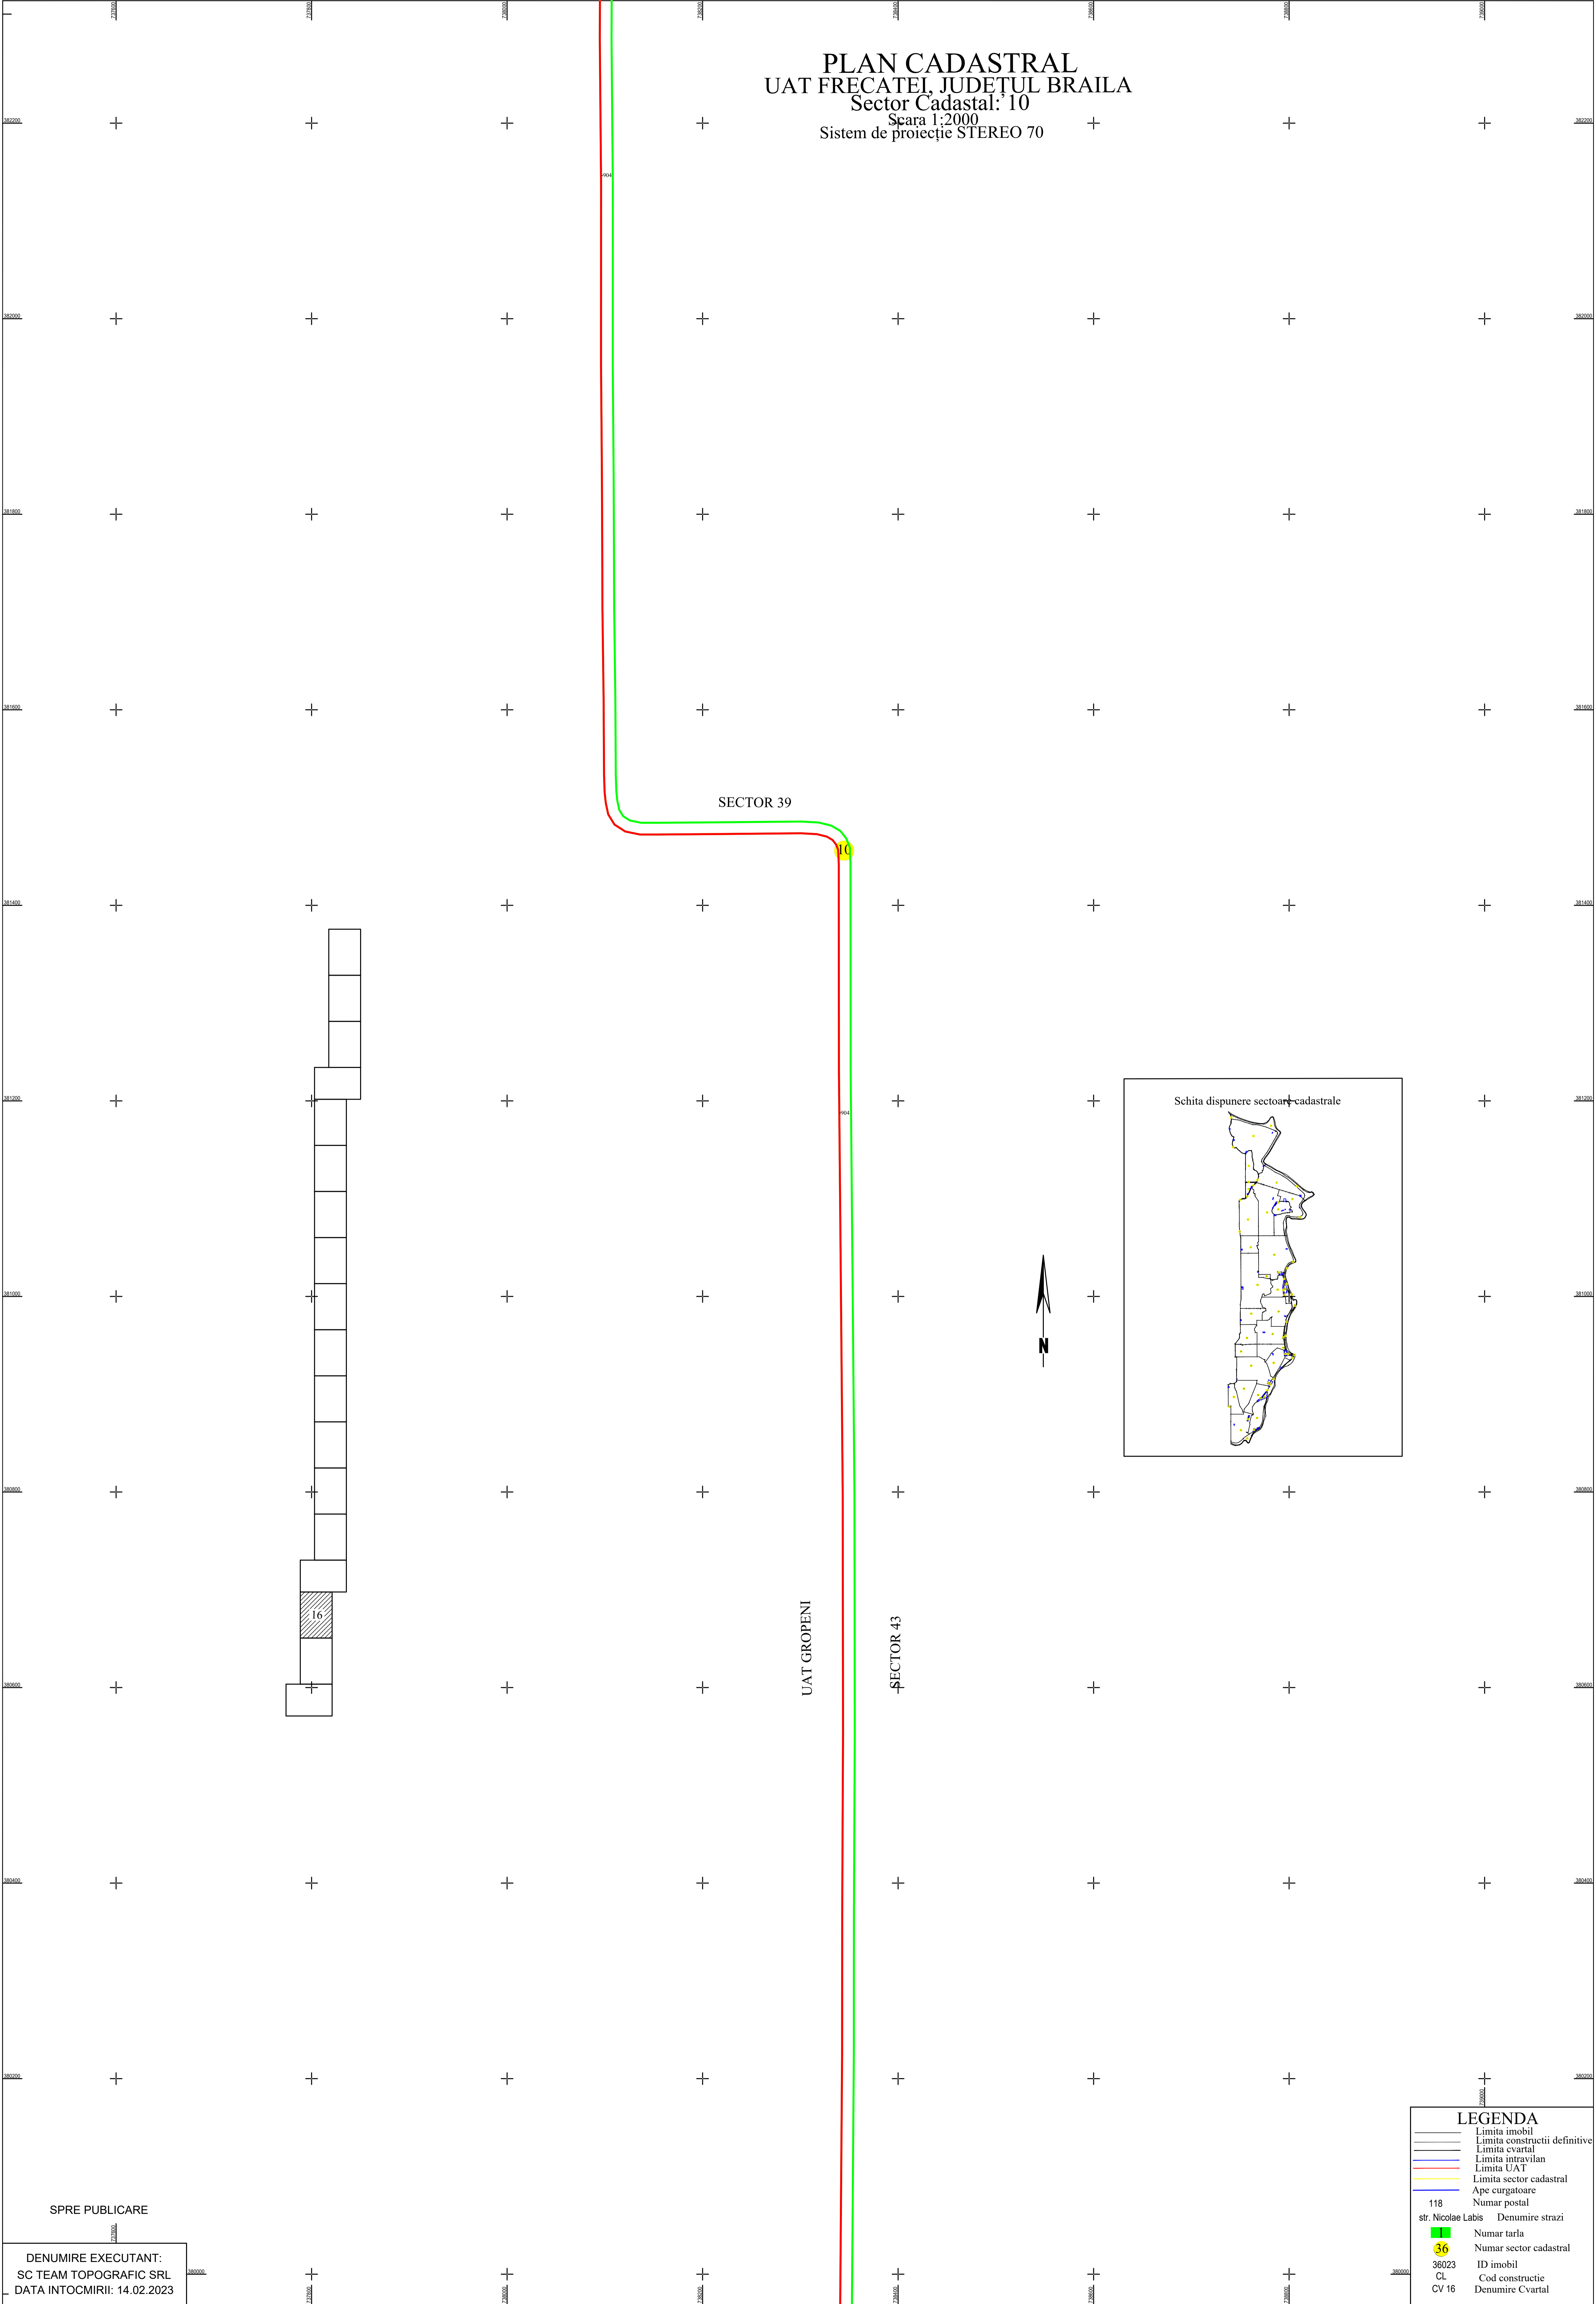

PLAN CADASTRAL
 UAT FRECATEL, JUDETUL BRAILA
 Sector Cadastral: 10
 Scara 1:2000
 Sistem de proiectie STEREO 70

SECTOR 39

UAT GROPENI

SECTOR 43

SPRE PUBLICARE

DENUMIRE EXECUTANT:
 SC TEAM TOPOGRAFIC SRL
 DATA INTOCMIRII: 14.02.2023

LEGENDA	
	Limita imobil
	Limita constructii definitive
	Limita cvartal
	Limita intravilan
	Limita UAT
	Limita sector cadastral
	Ape curgatoare
118	Numar postal
str. Nicolae Labis	Denumire strazi
	Numar tarla
36	Numar sector cadastral
36023	ID imobil
CL	Cod constructie
CV 16	Denumire Cvarital