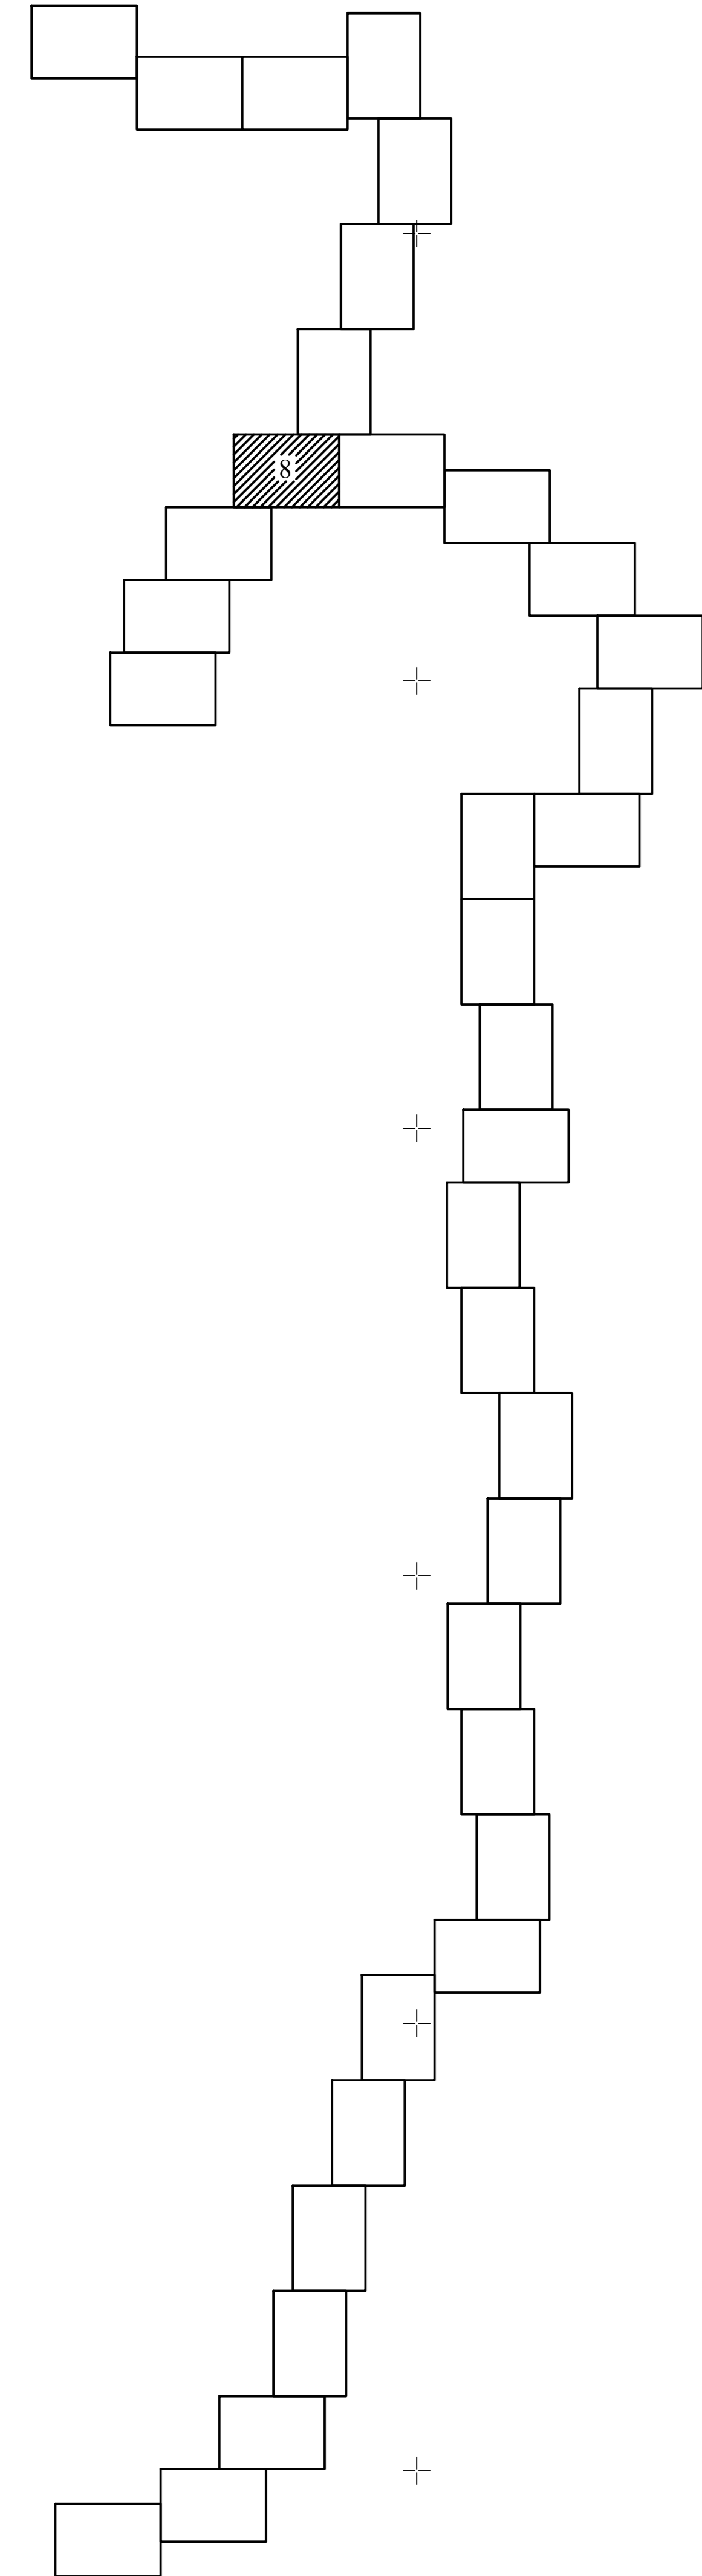

PLAN CADASTRAL
 UAT FRECATEI, JUDEȚUL BRAILA
 Sector Cadastral: 0
 Scara 1:2000
 Sistem de protecție STEREO 70

SPRE PUBLICARE
 DENUMIRE EXECUTANT:
 SC TEAM TOPOGRAFIC SRL
 DATA INTOCMIRII:08.09.2023

LEGENDA	
	Limita imobil
	Limita constructii definitive
	Limita cvartal
	Limita intravilan
	Limita UAT
	Limita sector cadastral
	Ape curgatoare
118	Numar postal
str. Nicolae Labis	Denumire strazi
	Numar tarla
	Numar sector cadastral
36023	ID imobil
CL	Cod constructie
CV 16	Denumire Cvartal