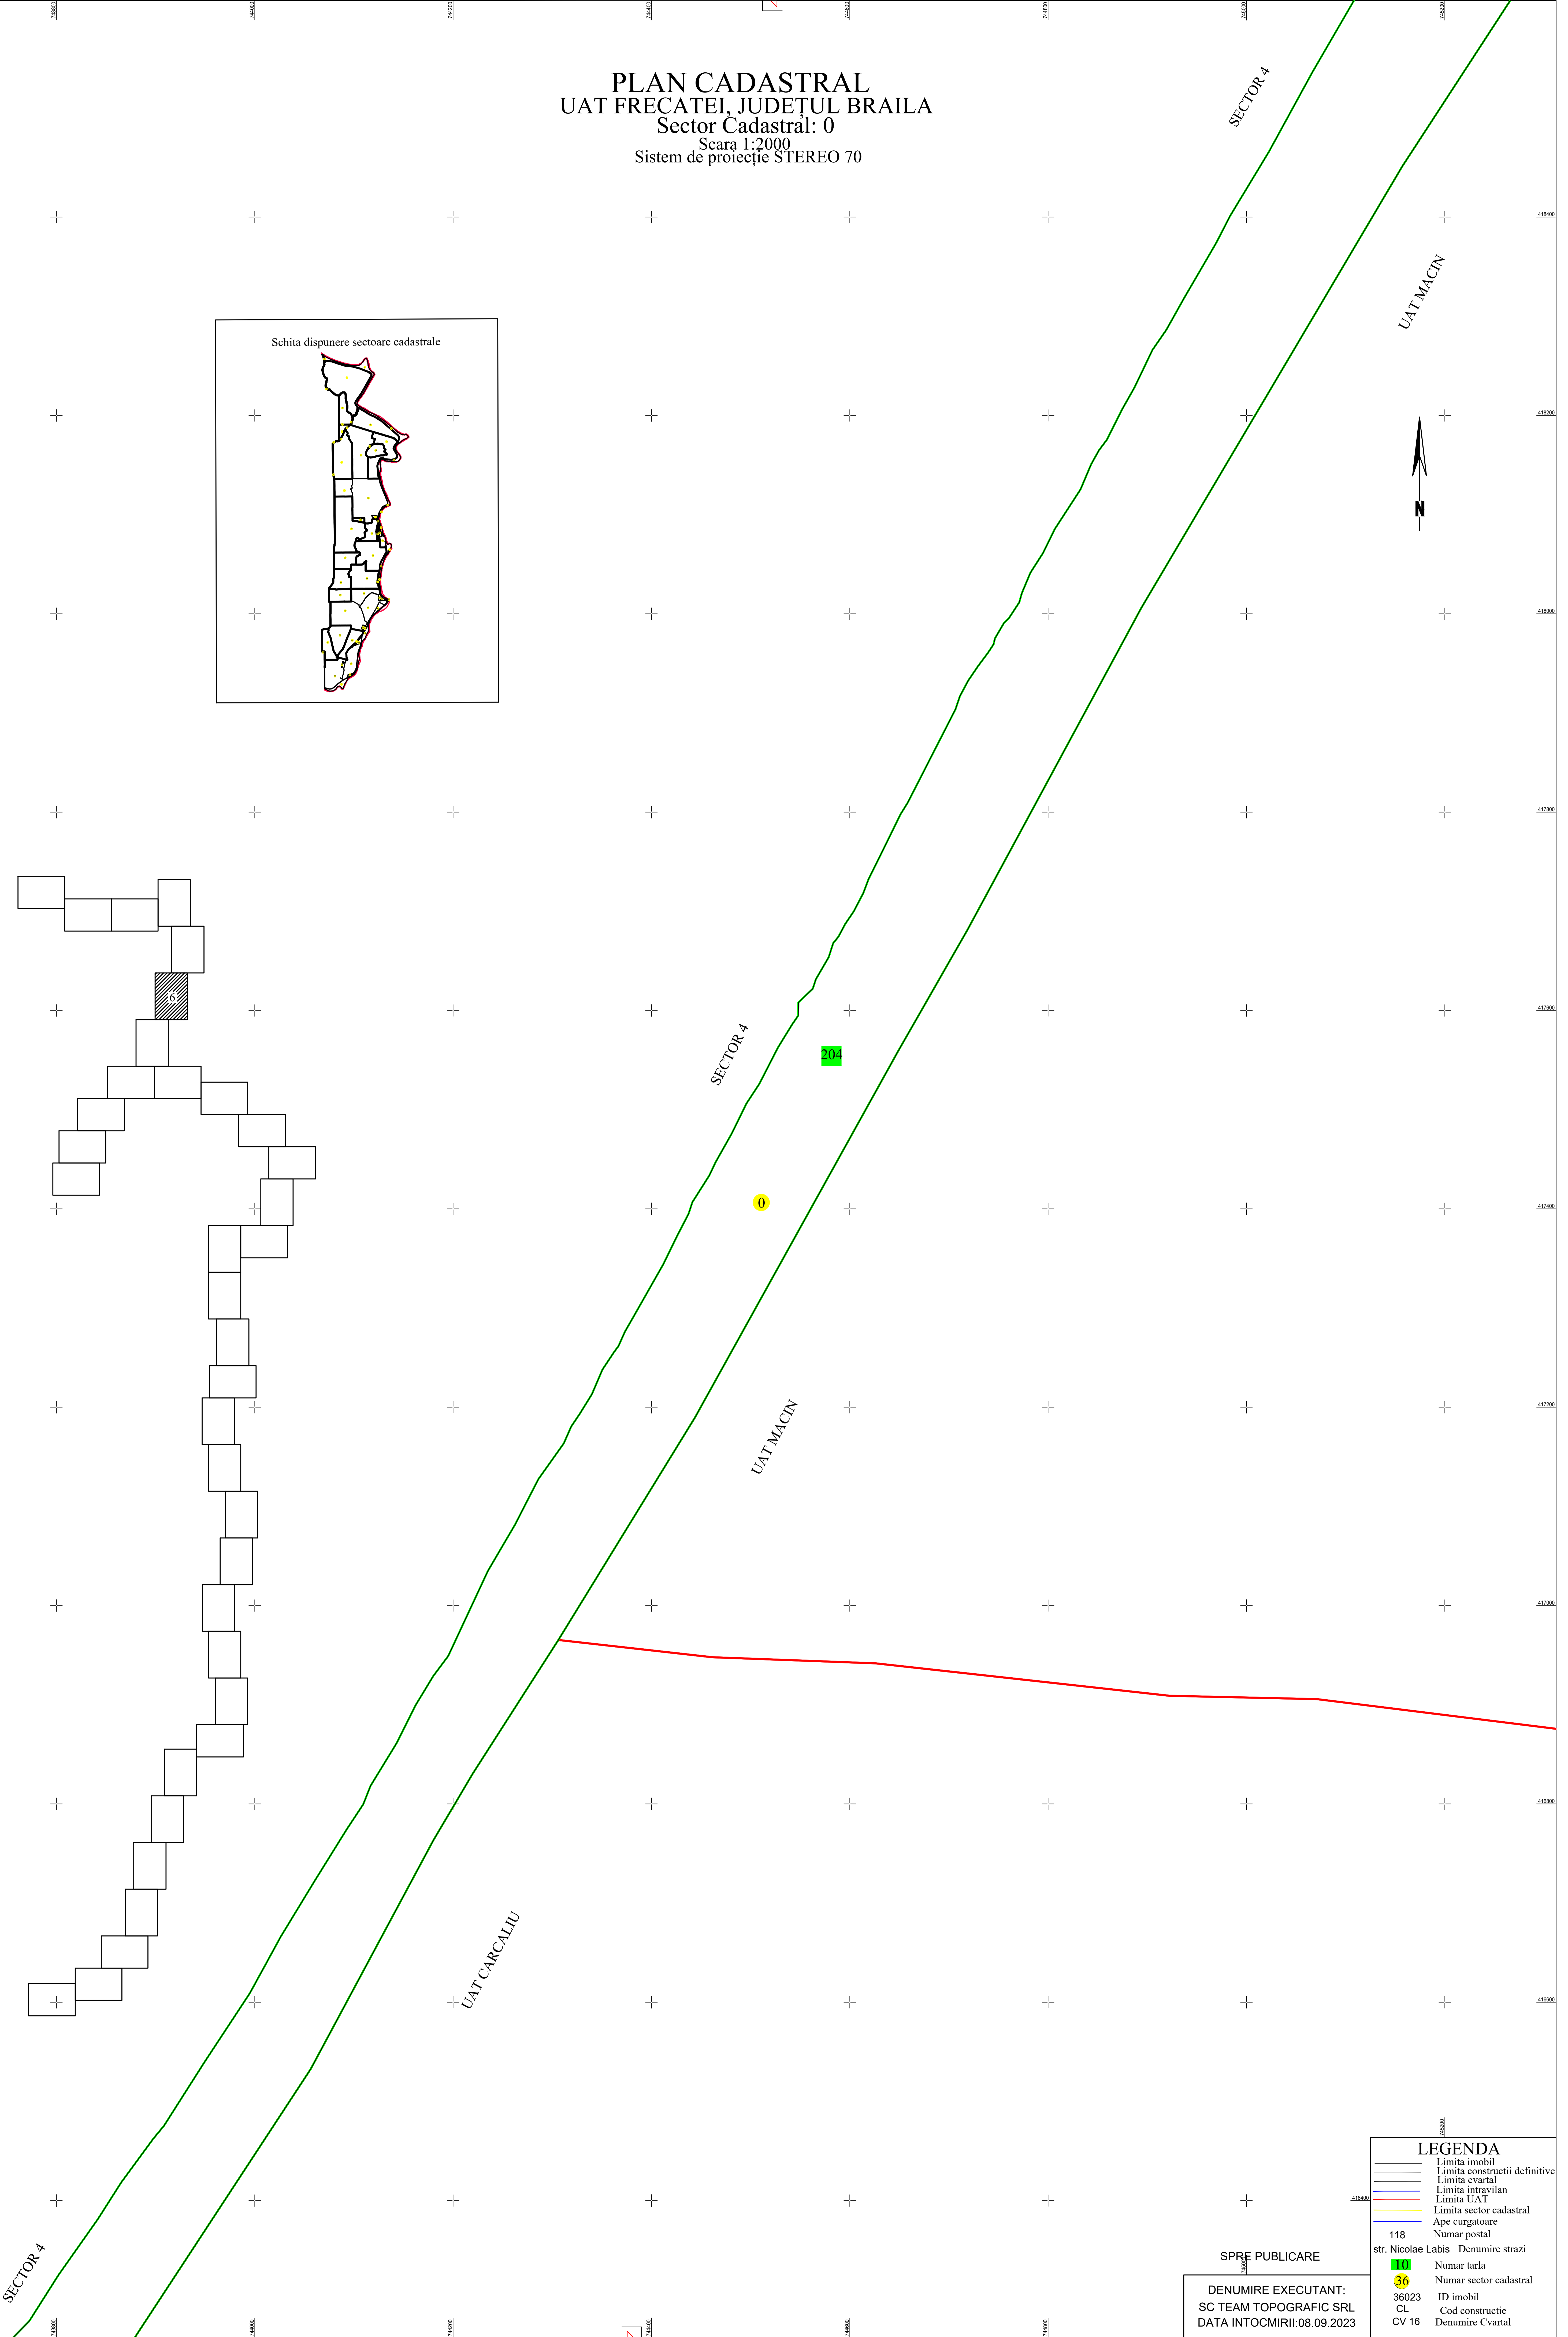

PLAN CADASTRAL  
 UAT FRECATEI, JUDEȚUL BRAILA  
 Sector Cadastral: 0  
 Scara 1:2000  
 Sistem de proiecție STEREO 70

**LEGENDA**

	Limita imobil
	Limita constructii definitive
	Limita cvartal
	Limita intravilan
	Limita UAT
	Limita sector cadastral
	Ape curgatoare
	Numar postal
118	Numar strazi
str. Nicolae Labis	Denumire strazi
	Numar tarla
	Numar sector cadastral
	ID imobil
36023	Cod constructie
CL	Denumire Cvarial
CV 16	

SPRE PUBLICARE  
 DENUMIRE EXECUTANT:  
 SC TEAM TOPOGRAFIC SRL  
 DATA INTOCMIRII:08.09.2023