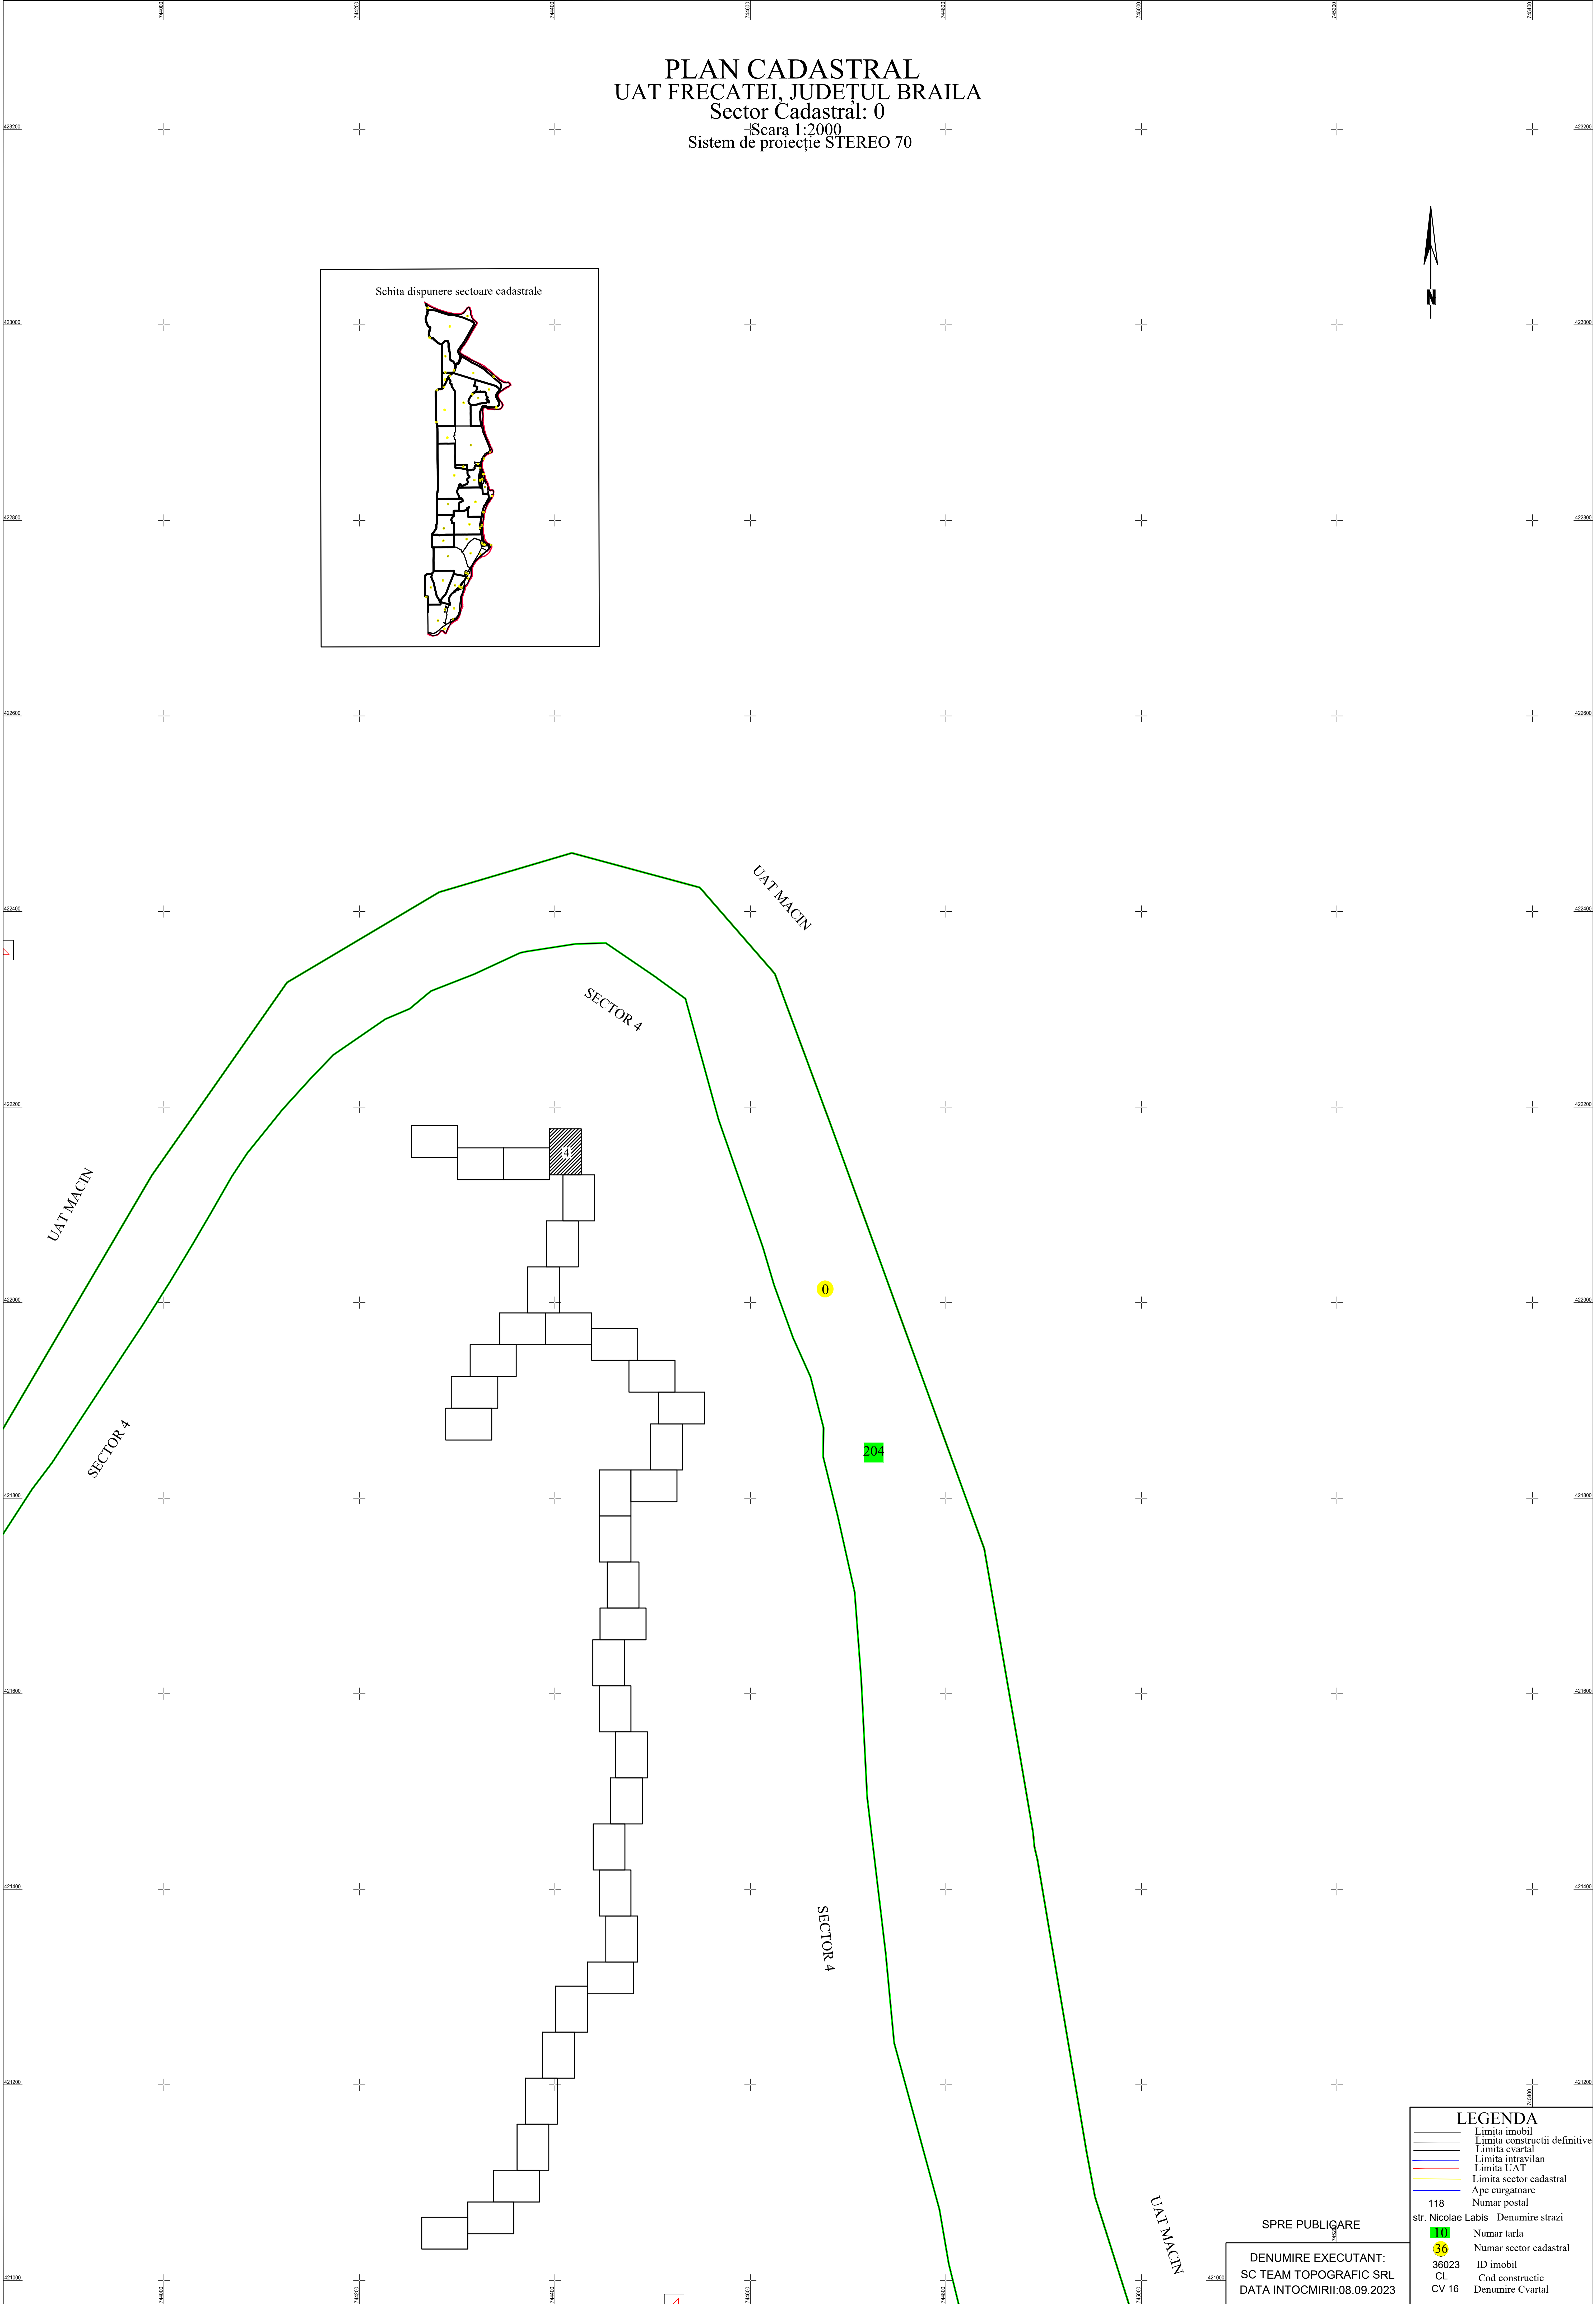

PLAN CADASTRAL
 UAT FRECATEI, JUDEȚUL BRAILA
 Sector Cadastral: 0
 -Scara 1:2000
 Sistem de proiecție STEREO 70

LEGENDA

	Limita imobil
	Limita constructii definitive
	Limita cvartal
	Limita intravilan
	Limita UAT
	Limita sector cadastral
	Ape curgatoare
	Numar postal
118	str. Nicolae Labis Denumire strazi
	Numar tarla
	Numar sector cadastral
36023	ID imobil
CL	Cod constructie
CV 16	Denumire Cvartal

SPRE PUBLICARE

DENUMIRE EXECUTANT:
 SC TEAM TOPOGRAFIC SRL
 DATA INTOCMIRII:08.09.2023