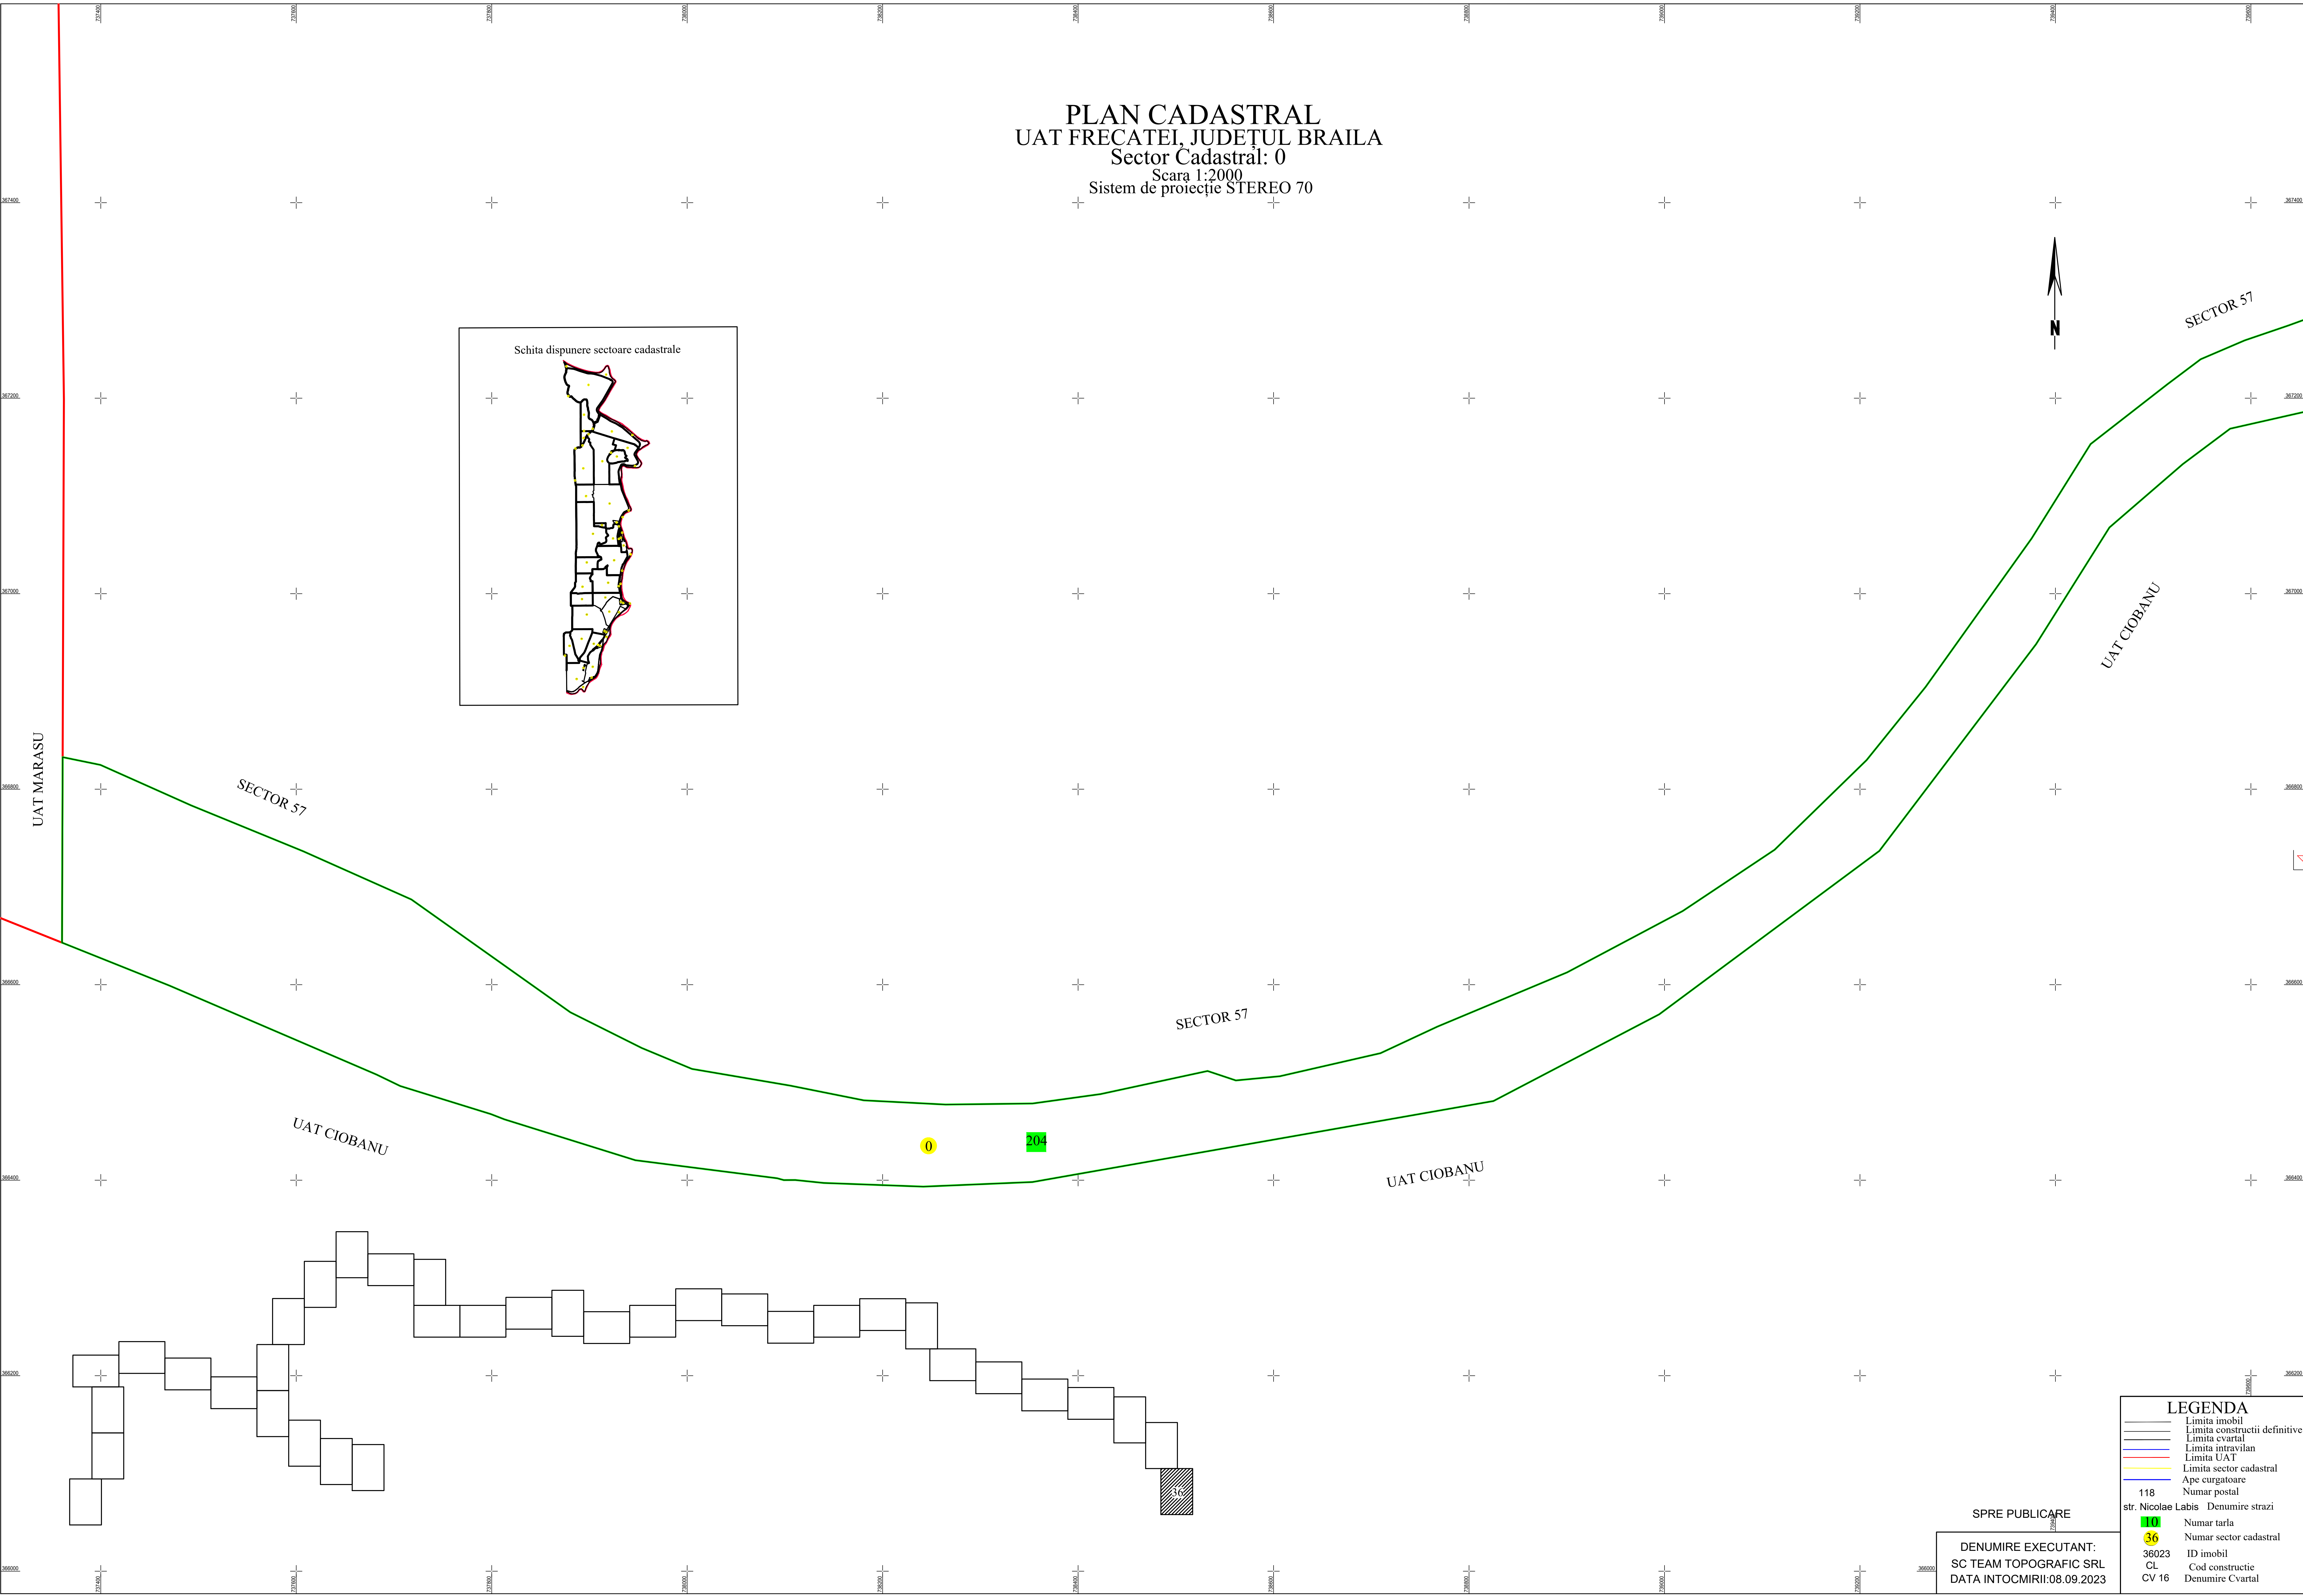

PLAN CADASTRAL  
 UAT FRECATEI, JUDEȚUL BRAILA  
 Sector Cadastral: 0  
 Scara 1:2000  
 Sistem de proiecție STEREO 70

SPRE PUBLICARE

DENUMIRE EXECUTANT:  
 SC TEAM TOPOGRAFIC SRL  
 DATA INTOCMIRII:08.09.2023

LEGENDA	
	Limita imobil
	Limita constructii definitive
	Limita cvartal
	Limita intravilan
	Limita UAT
	Limita sector cadastral
	Ape curgatoare
118	Numar postal
str. Nicolae Labis	Denumire strazi
	Numar tarla
	Numar sector cadastral
36023	ID imobil
CL	Cod constructie
CV 16	Denumire Cvartal