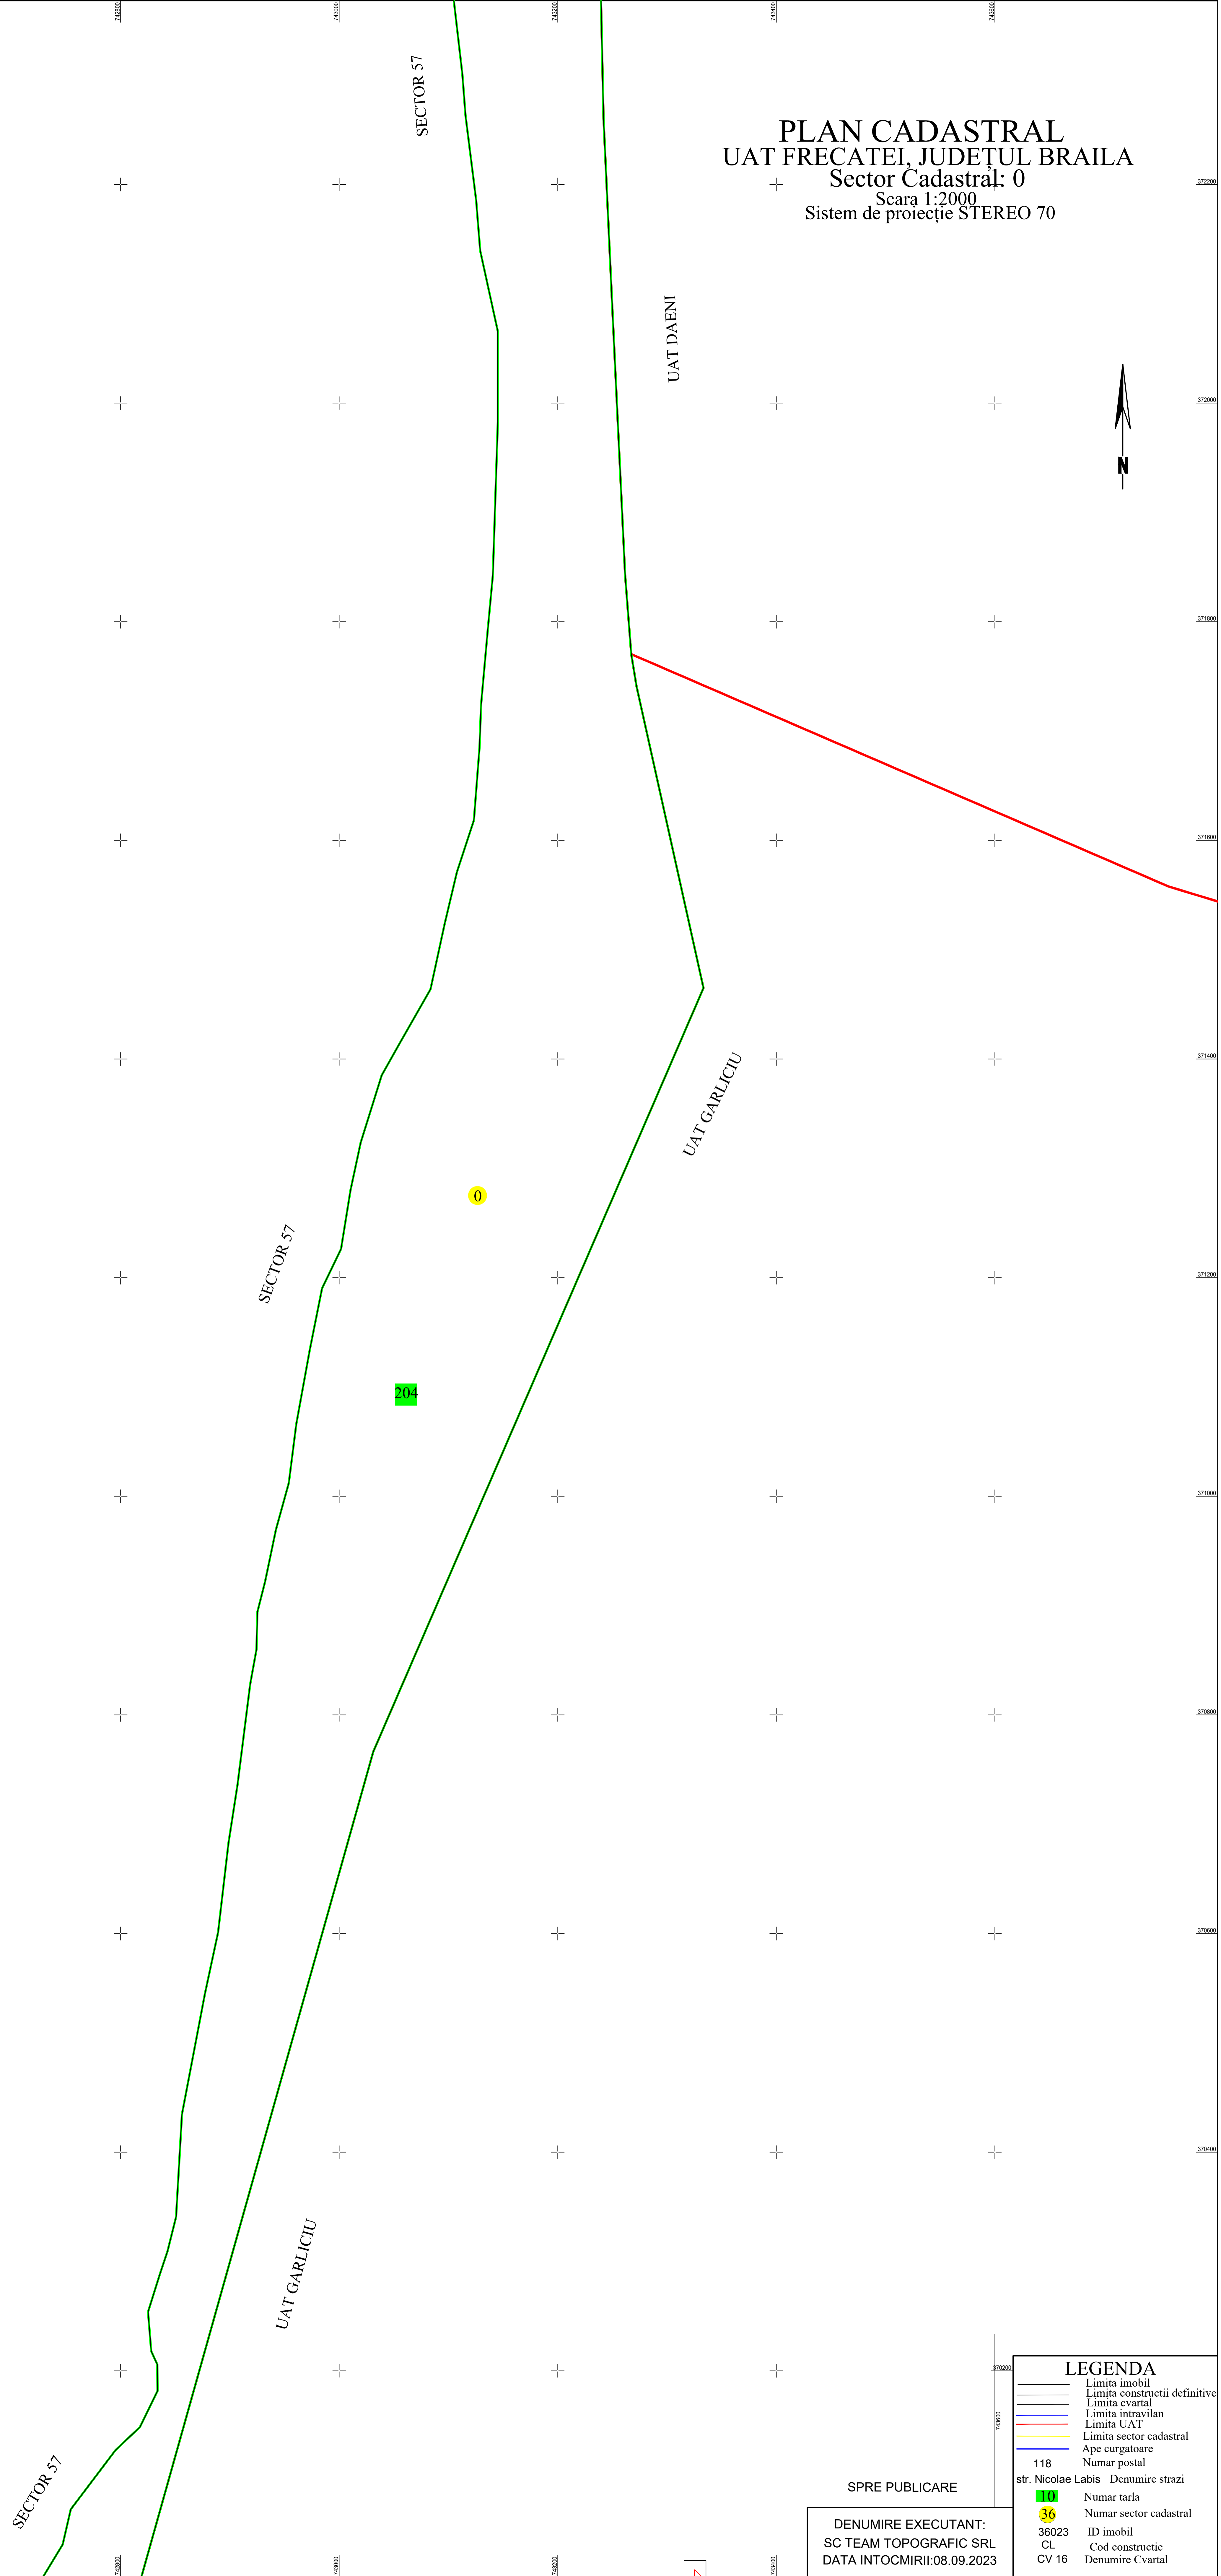

PLAN CADASTRAL
UAT FRECATEI, JUDEȚUL BRAILA
Sector Cadastral: 0
Scara 1:2000
Sistem de proiecție STEREO 70

LEGENDA

	Limita imobil
	Limita constructii definitive
	Limita cvartal
	Limita intravilan
	Limita UAT
	Limita sector cadastral
	Ape curgatoare
	Numar postal
118	str. Nicolae Labis Denumire strazi
	Numar tarla
	Numar sector cadastral
36023	ID imobil
CL	Cod constructie
CV 16	Denumire Cvartal

SPRE PUBLICARE

DENUMIRE EXECUTANT:
SC TEAM TOPOGRAFIC SRL
DATA INTOCMIRII:08.09.2023