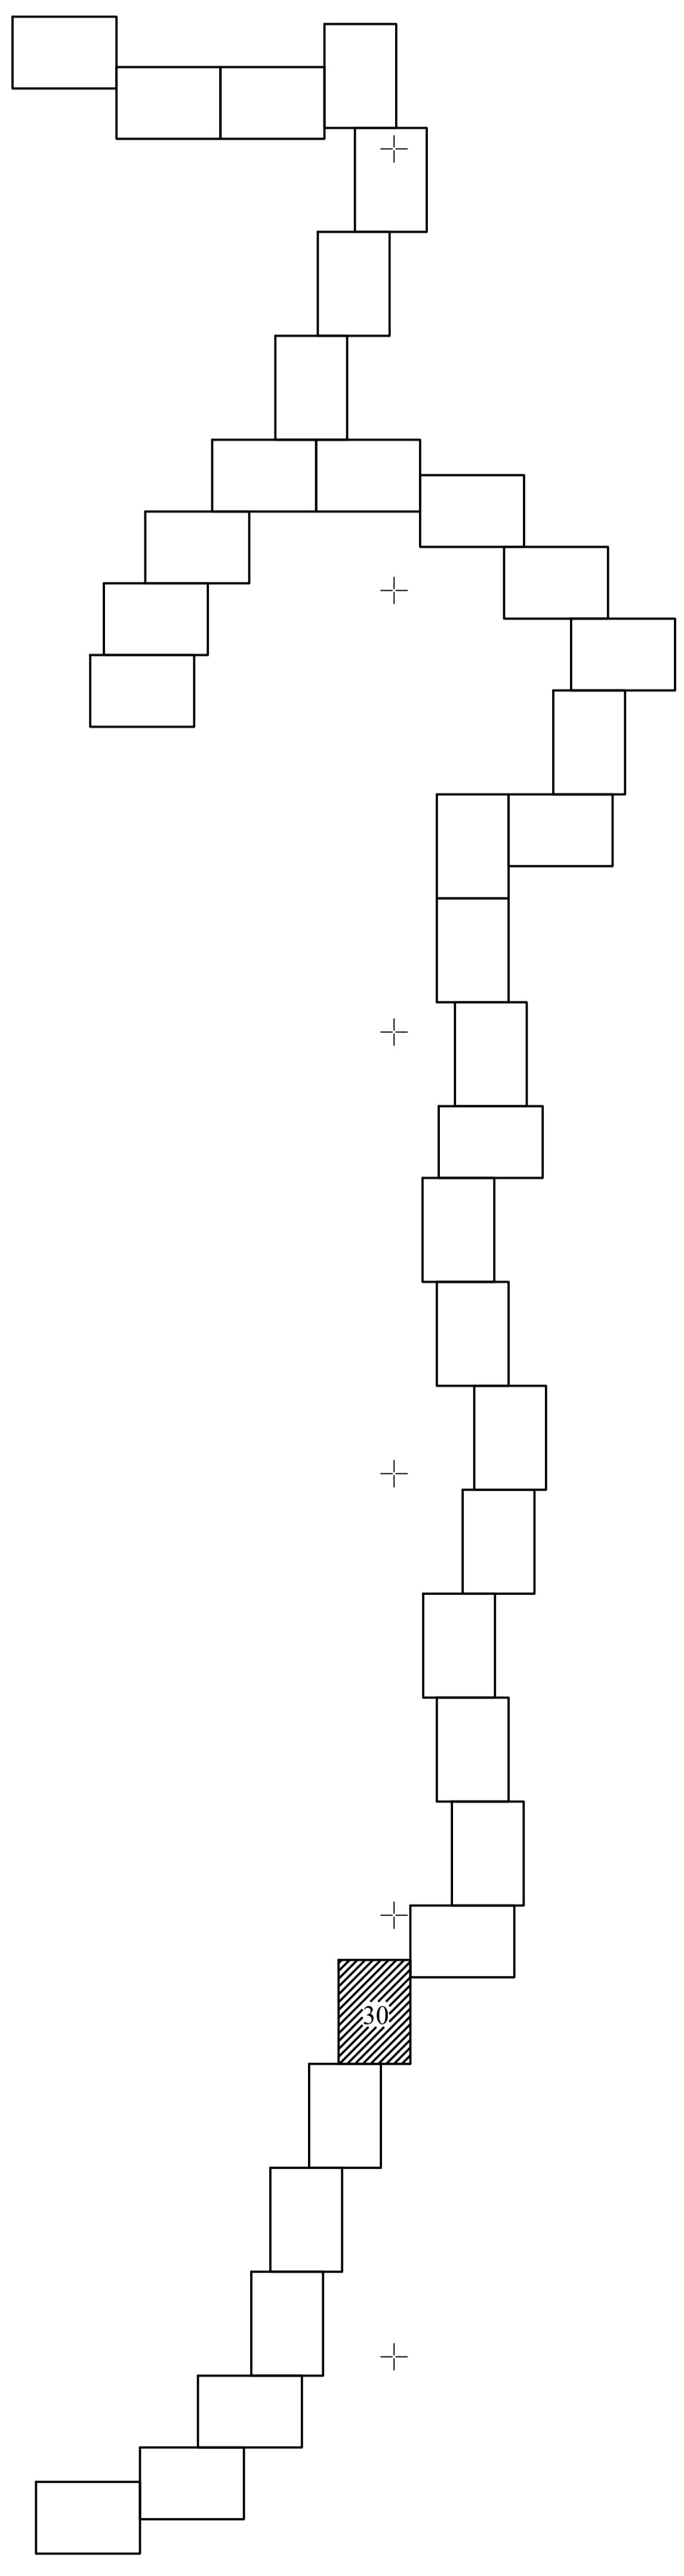

PLAN CADASTRAL
 UAT FRECATEI, JUDEȚUL BRAILA
 Sector Cadastral: 0
 Scara 1:2000
 Sistem de protecție STEREO 70

SECTOR 42

UAT DAENI

SECTOR 42

UAT DAENI

UAT DAENI

SECTOR 42

LEGENDA	
	Limita imobil
	Limita constructii definitive
	Limita cvartal
	Limita intravilan
	Limita UAT
	Limita sector cadastral
	Ape curgatoare
	Numar postal
118	str. Nicolae Labis Denumire strazi
	Numar tarla
	Numar sector cadastral
36023	ID imobil
CL	Cod constructie
CV 16	Denumire Cvartal

SPRE PUBLICARE

DENUMIRE EXECUTANT:
 SC TEAM TOPOGRAFIC SRL
 DATA INTOCMIRII:08.09.2023

0

204