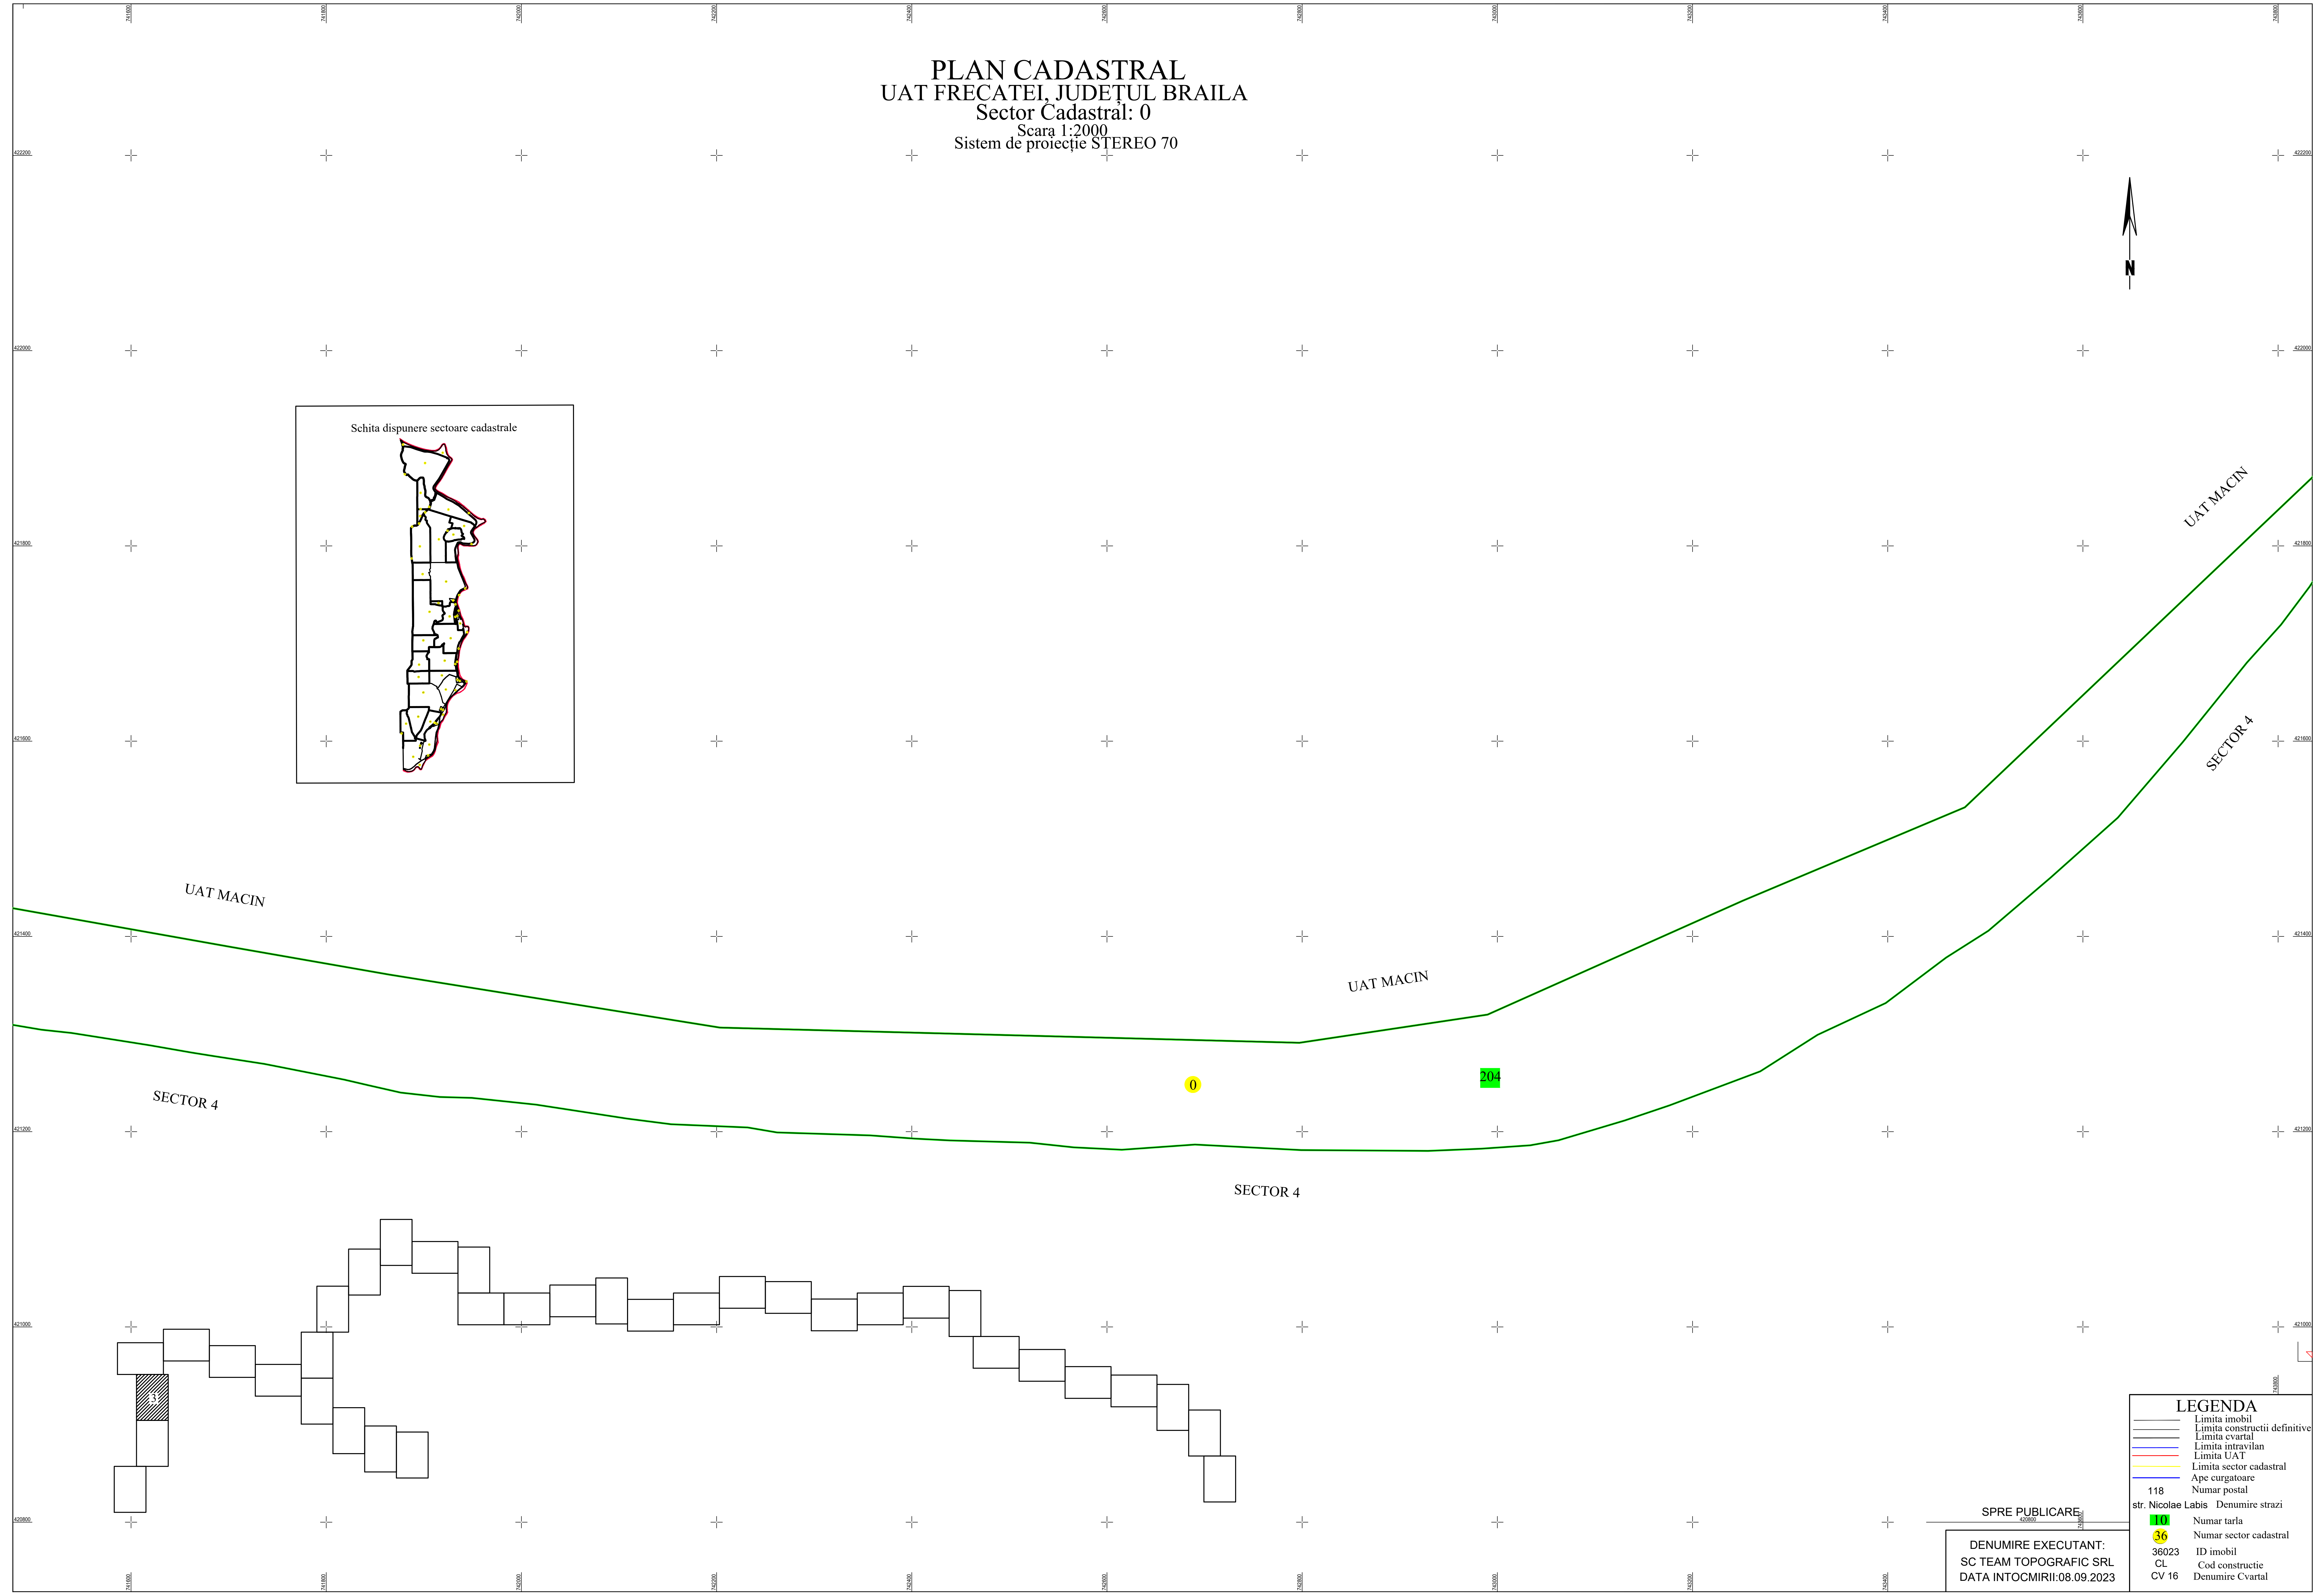

PLAN CADASTRAL  
 UAT FRECATEI, JUDEȚUL BRAILA  
 Sector Cadastral: 0  
 Scara 1:2000  
 Sistem de proiecție STEREO 70

SPRE PUBLICARE

DENUMIRE EXECUTANT:  
 SC TEAM TOPOGRAFIC SRL  
 DATA INTOCMIRII: 08.09.2023

LEGENDA	
	Limita imobil
	Limita constructii definitive
	Limita cvartal
	Limita intravilan
	Limita UAT
	Limita sector cadastral
	Ape curgatoare
118	Numar postal
str. Nicolae Labis	Denumire strazi
	Numar tarla
	Numar sector cadastral
36023	ID imobil
CL	Cod constructie
CV 16	Denumire Cvartal