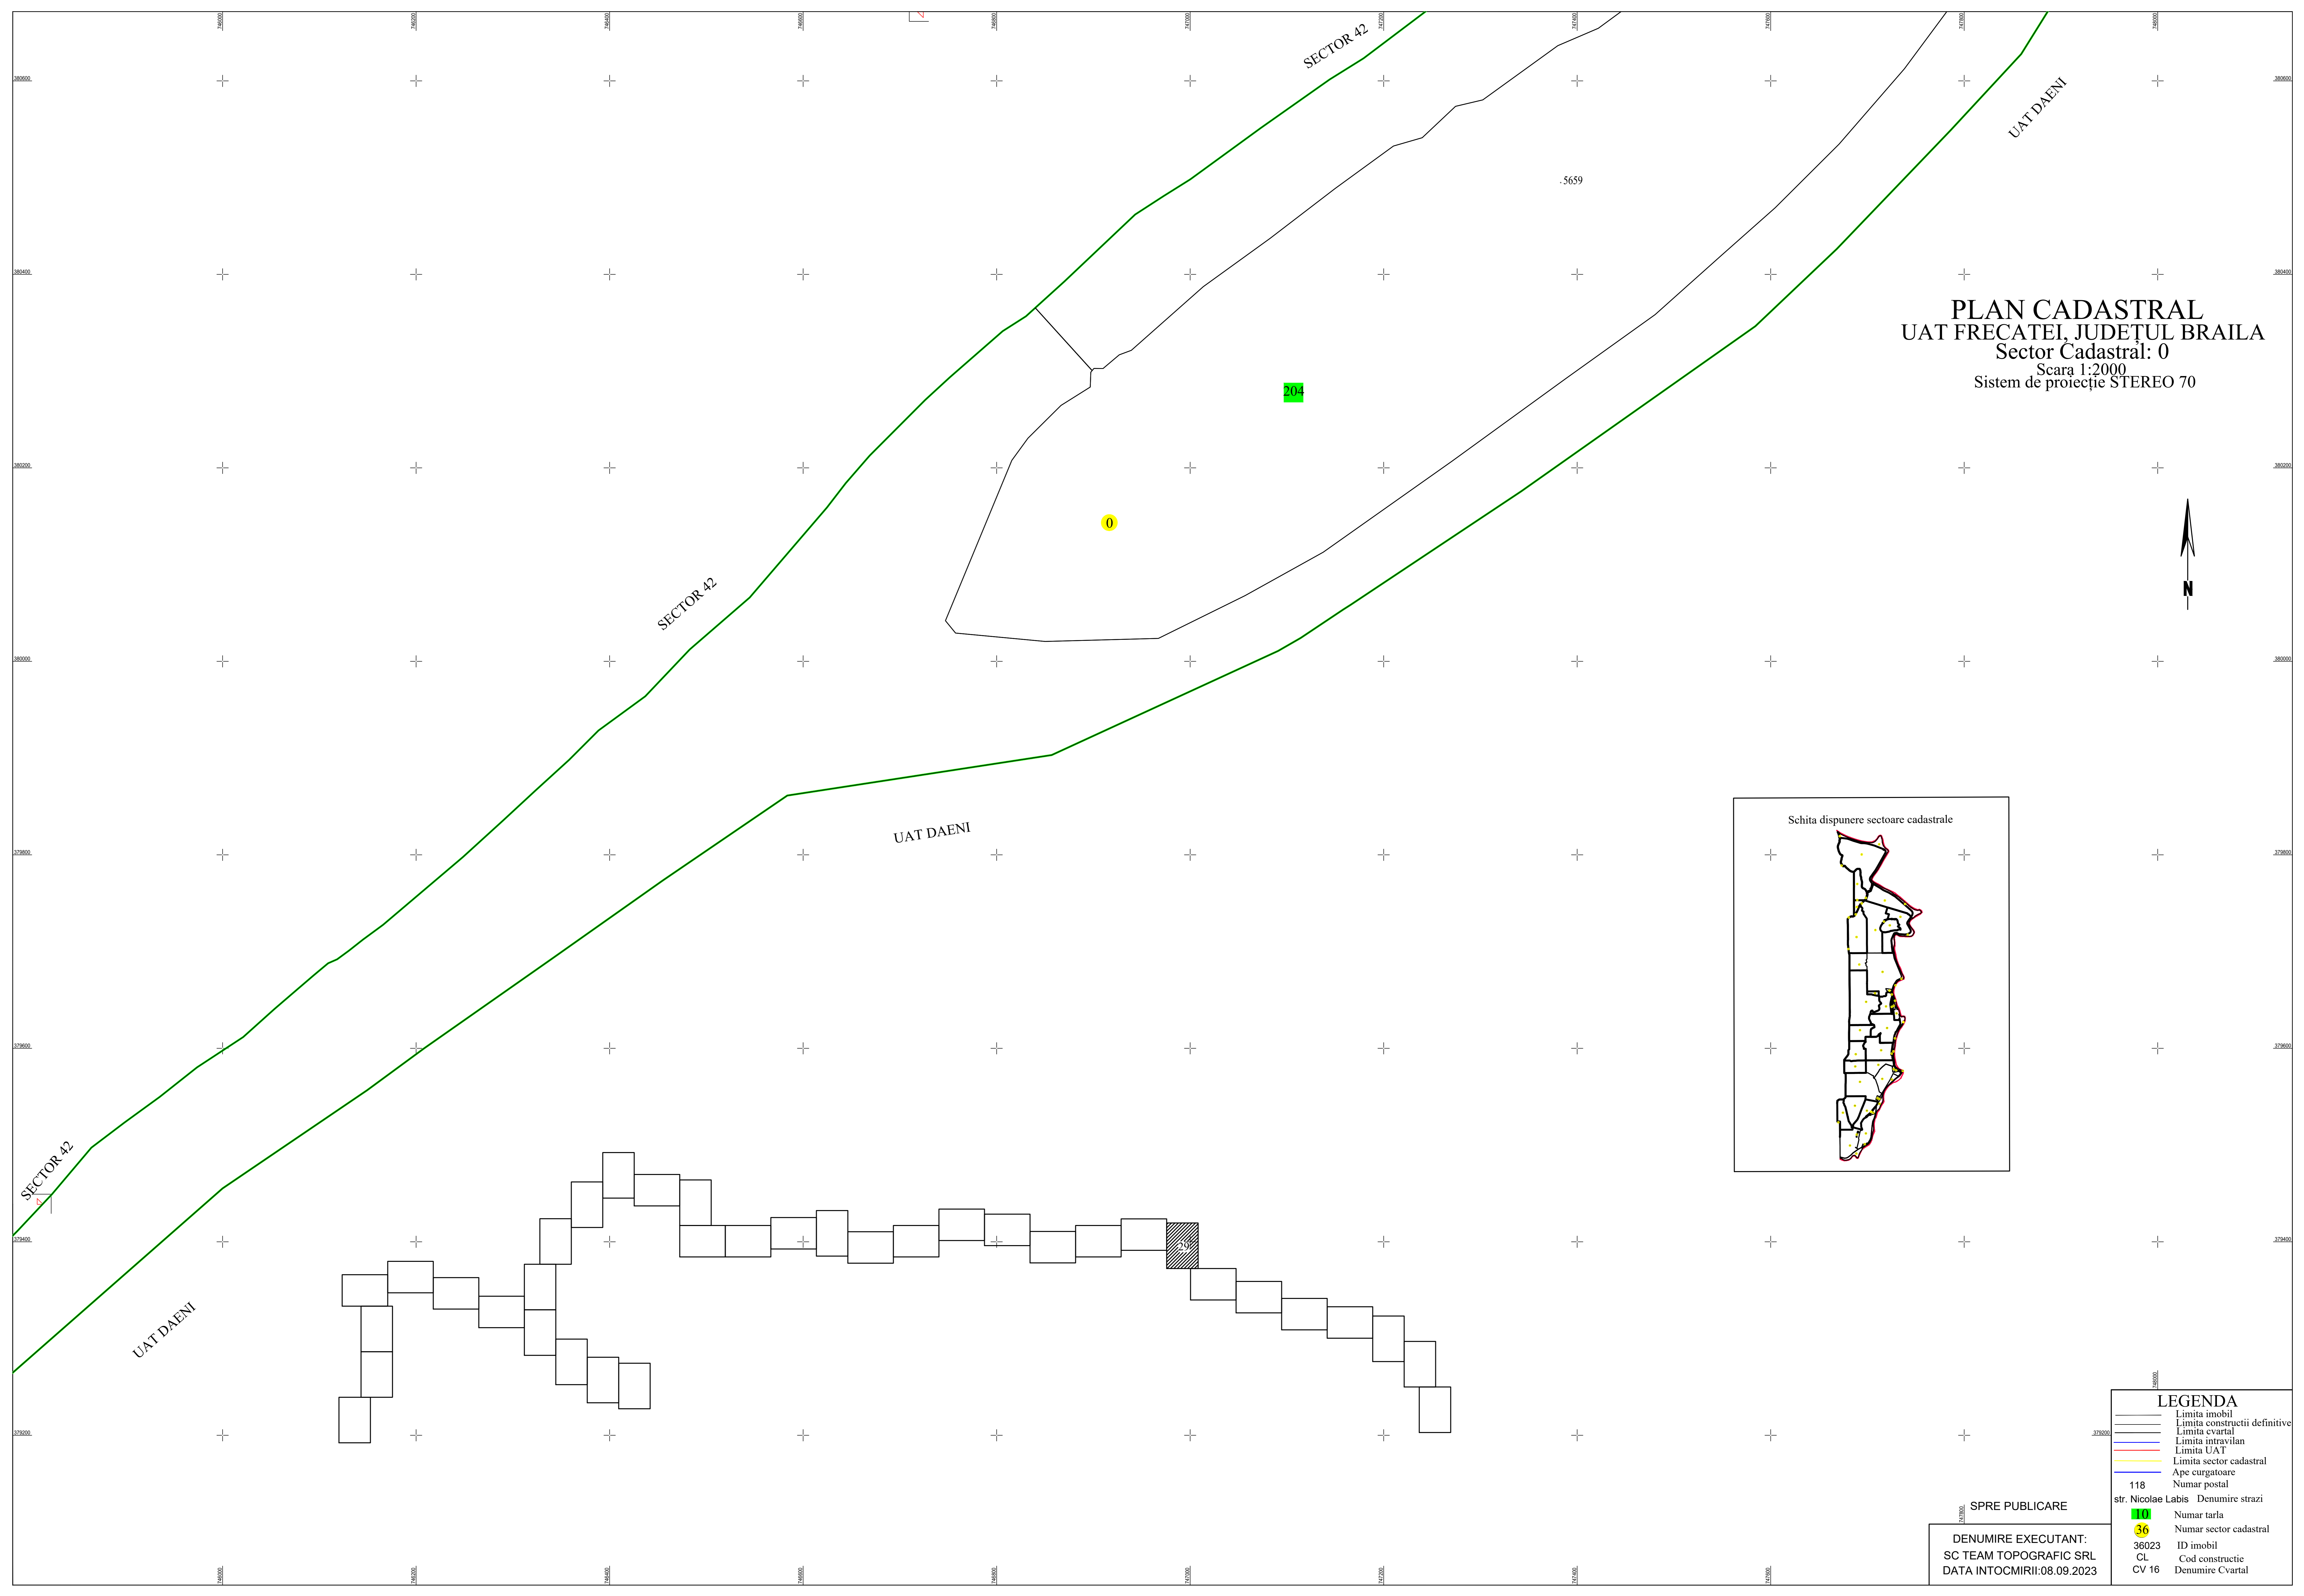

PLAN CADASTRAL
UAT FRECATEI, JUDEȚUL BRAILA
 Sector Cadastral: 0
 Scara 1:2000
 Sistem de proiecție STEREO 70

LEGENDA	
	Limita imobil
	Limita constructii definitive
	Limita cvartal
	Limita intravilan
	Limita UAT
	Limita sector cadastral
	Ape curgatoare
118	Numar postal
str. Nicolae Labis	Denumire strazi
	Numar tarla
	Numar sector cadastral
36023	ID imobil
CL	Cod constructie
CV 16	Denumire Cvartal

SPRE PUBLICARE
 DENUMIRE EXECUTANT:
 SC TEAM TOPOGRAFIC SRL
 DATA INTOCMIRII:08.09.2023