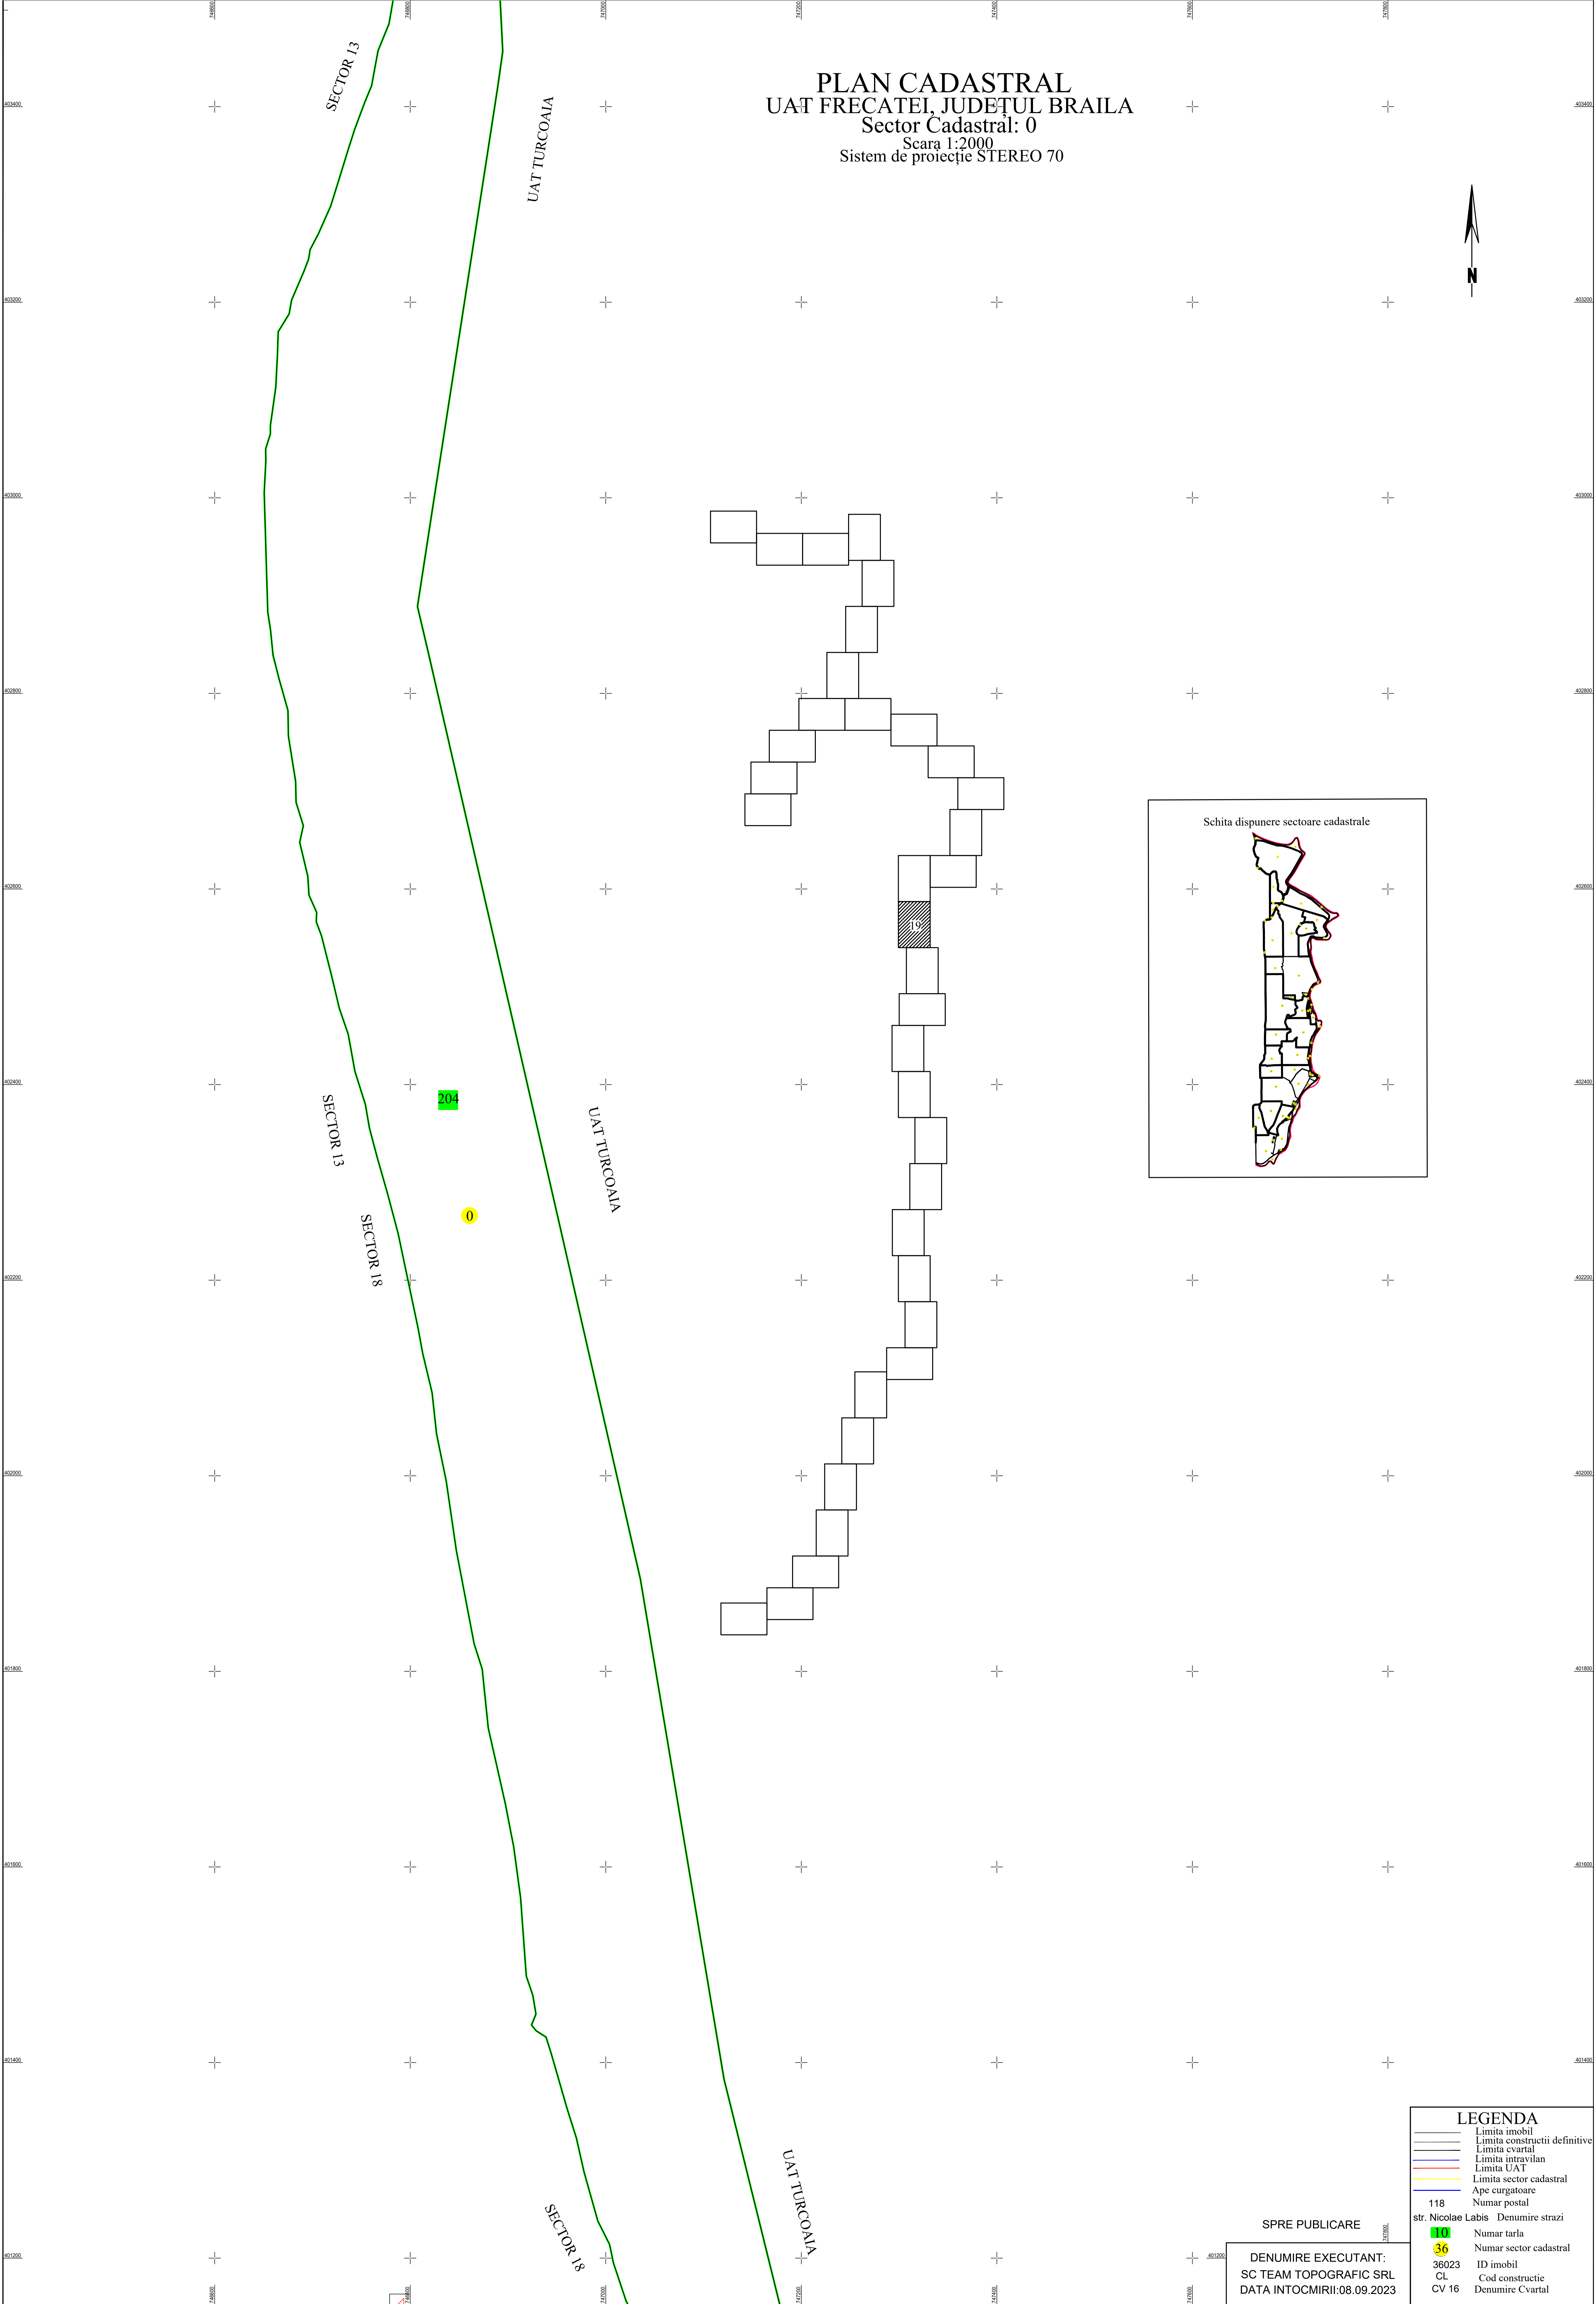

PLAN CADASTRAL
 UAT FRECATEI, JUDEȚUL BRAILA
 Sector Cadastral: 0
 Scara 1:2000
 Sistem de protecție STEREO 70

LEGENDA

	Limita imobil
	Limita constructii definitive
	Limita cvartal
	Limita intravilan
	Limita UAT
	Limita sector cadastral
	Ape curgatoare
118	Numar postal
str. Nicolae Labis	Denumire strazi
	Numar tarla
	Numar sector cadastral
36023	ID imobil
CL	Cod constructie
CV 16	Denumire Cvarial

SPRE PUBLICARE

DENUMIRE EXECUTANT:
 SC TEAM TOPOGRAFIC SRL
 DATA INTOCMIRII:08.09.2023