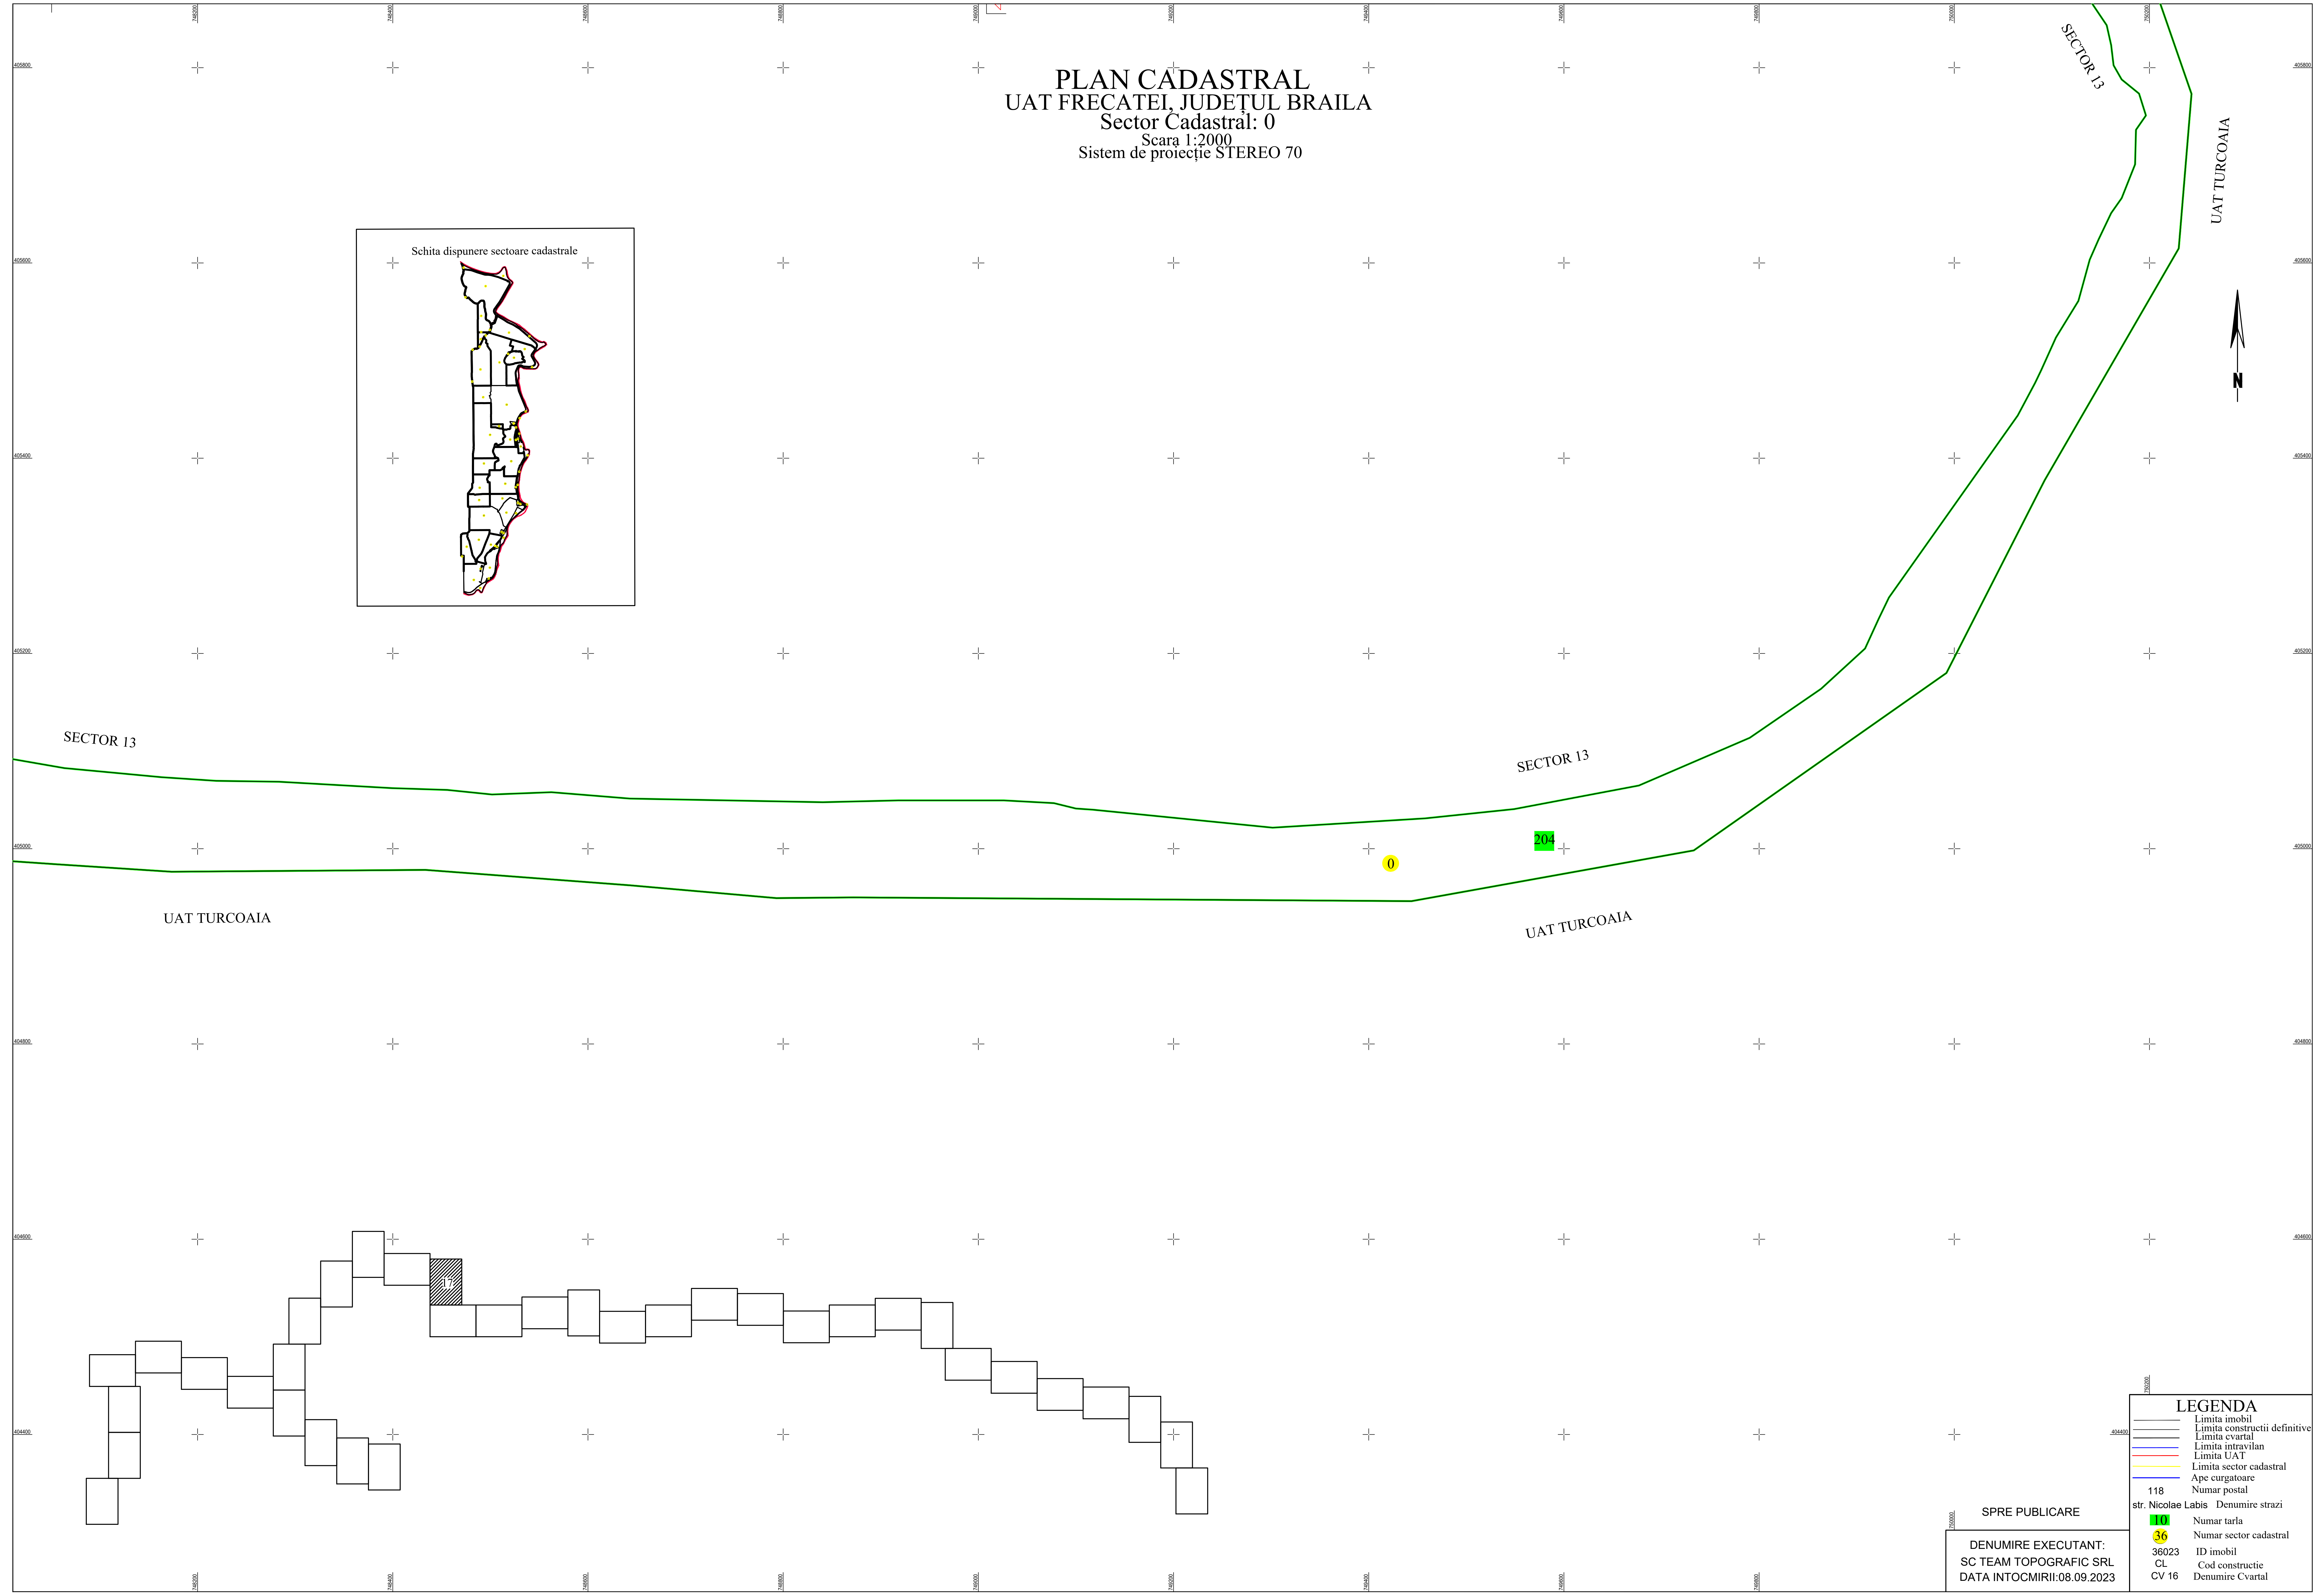

PLAN CADASTRAL  
 UAT FRECATEI, JUDEȚUL BRAILA  
 Sector Cadastral: 0  
 Scara 1:2000  
 Sistem de protecție STEREO 70

**LEGENDA**

	Limita imobil
	Limita constructii definitive
	Limita cvartal
	Limita intravilan
	Limita UAT
	Limita sector cadastral
	Ape curgatoare
118	Numar postal
str. Nicolae Labis	Denumire strazi
	Numar tarla
	Numar sector cadastral
36023	ID imobil
CL	Cod constructie
CV 16	Denumire Cvartal

SPRE PUBLICARE  
 DENUMIRE EXECUTANT:  
 SC TEAM TOPOGRAFIC SRL  
 DATA INTOCMIRII:08.09.2023