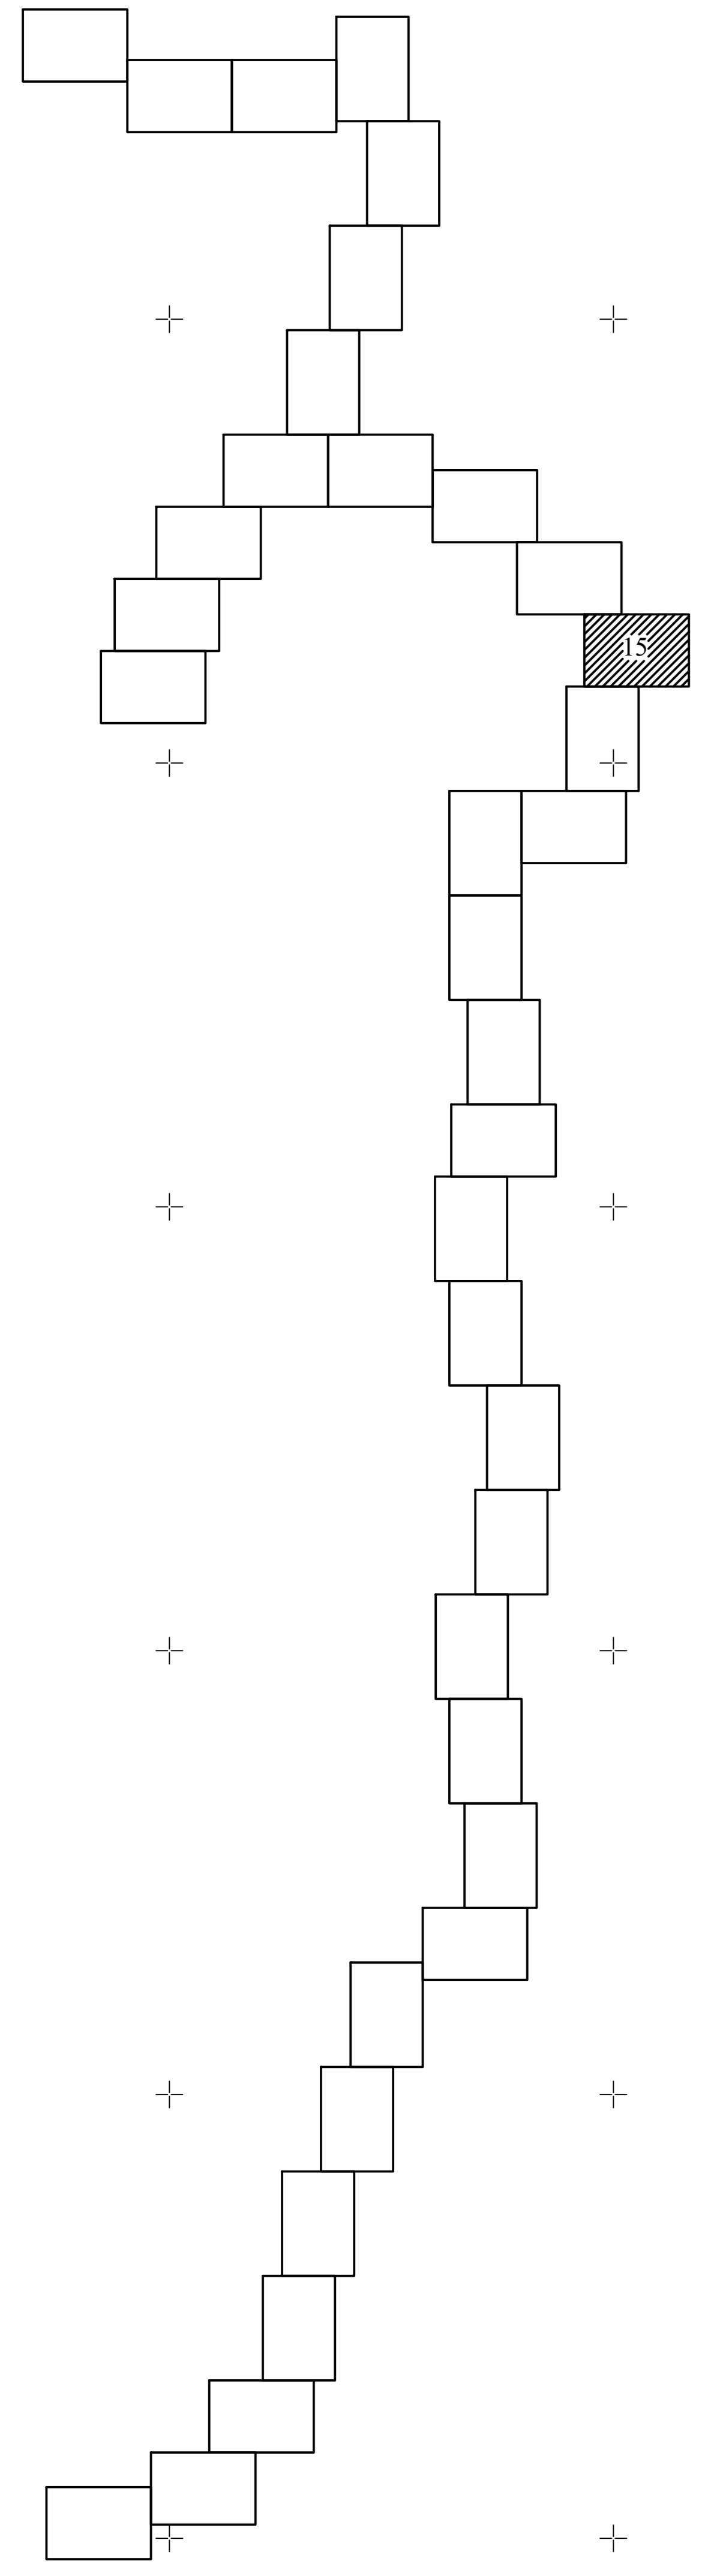

PLAN CADASTRAL
 UAT FRECATEI, JUDEȚUL BRAILA
 Sector Cadastral: 0
 Scara 1:2000
 Sistem de proiecție STEREO 70

SECTOR 6

UAT TURCOAIA

UAT TURCOAIA

SECTOR 6

SECTOR 6

SECTOR 6

UAT TURCOAIA

0

204

SPRE PUBLICARE
 DENUMIRE EXECUTANT:
 SC TEAM TOPOGRAFIC SRL
 DATA INTOCMIRII:08.09.2023

LEGENDA	
	Limita imobil
	Limita constructii definitive
	Limita cvartal
	Limita intravilan
	Limita UAT
	Limita sector cadastral
	Ape curgatoare
118	Numar postal
str. Nicolae Labis	Denumire strazi
	Numar tarla
	Numar sector cadastral
36023	ID imobil
CL	Cod constructie
CV 16	Denumire Cvartal