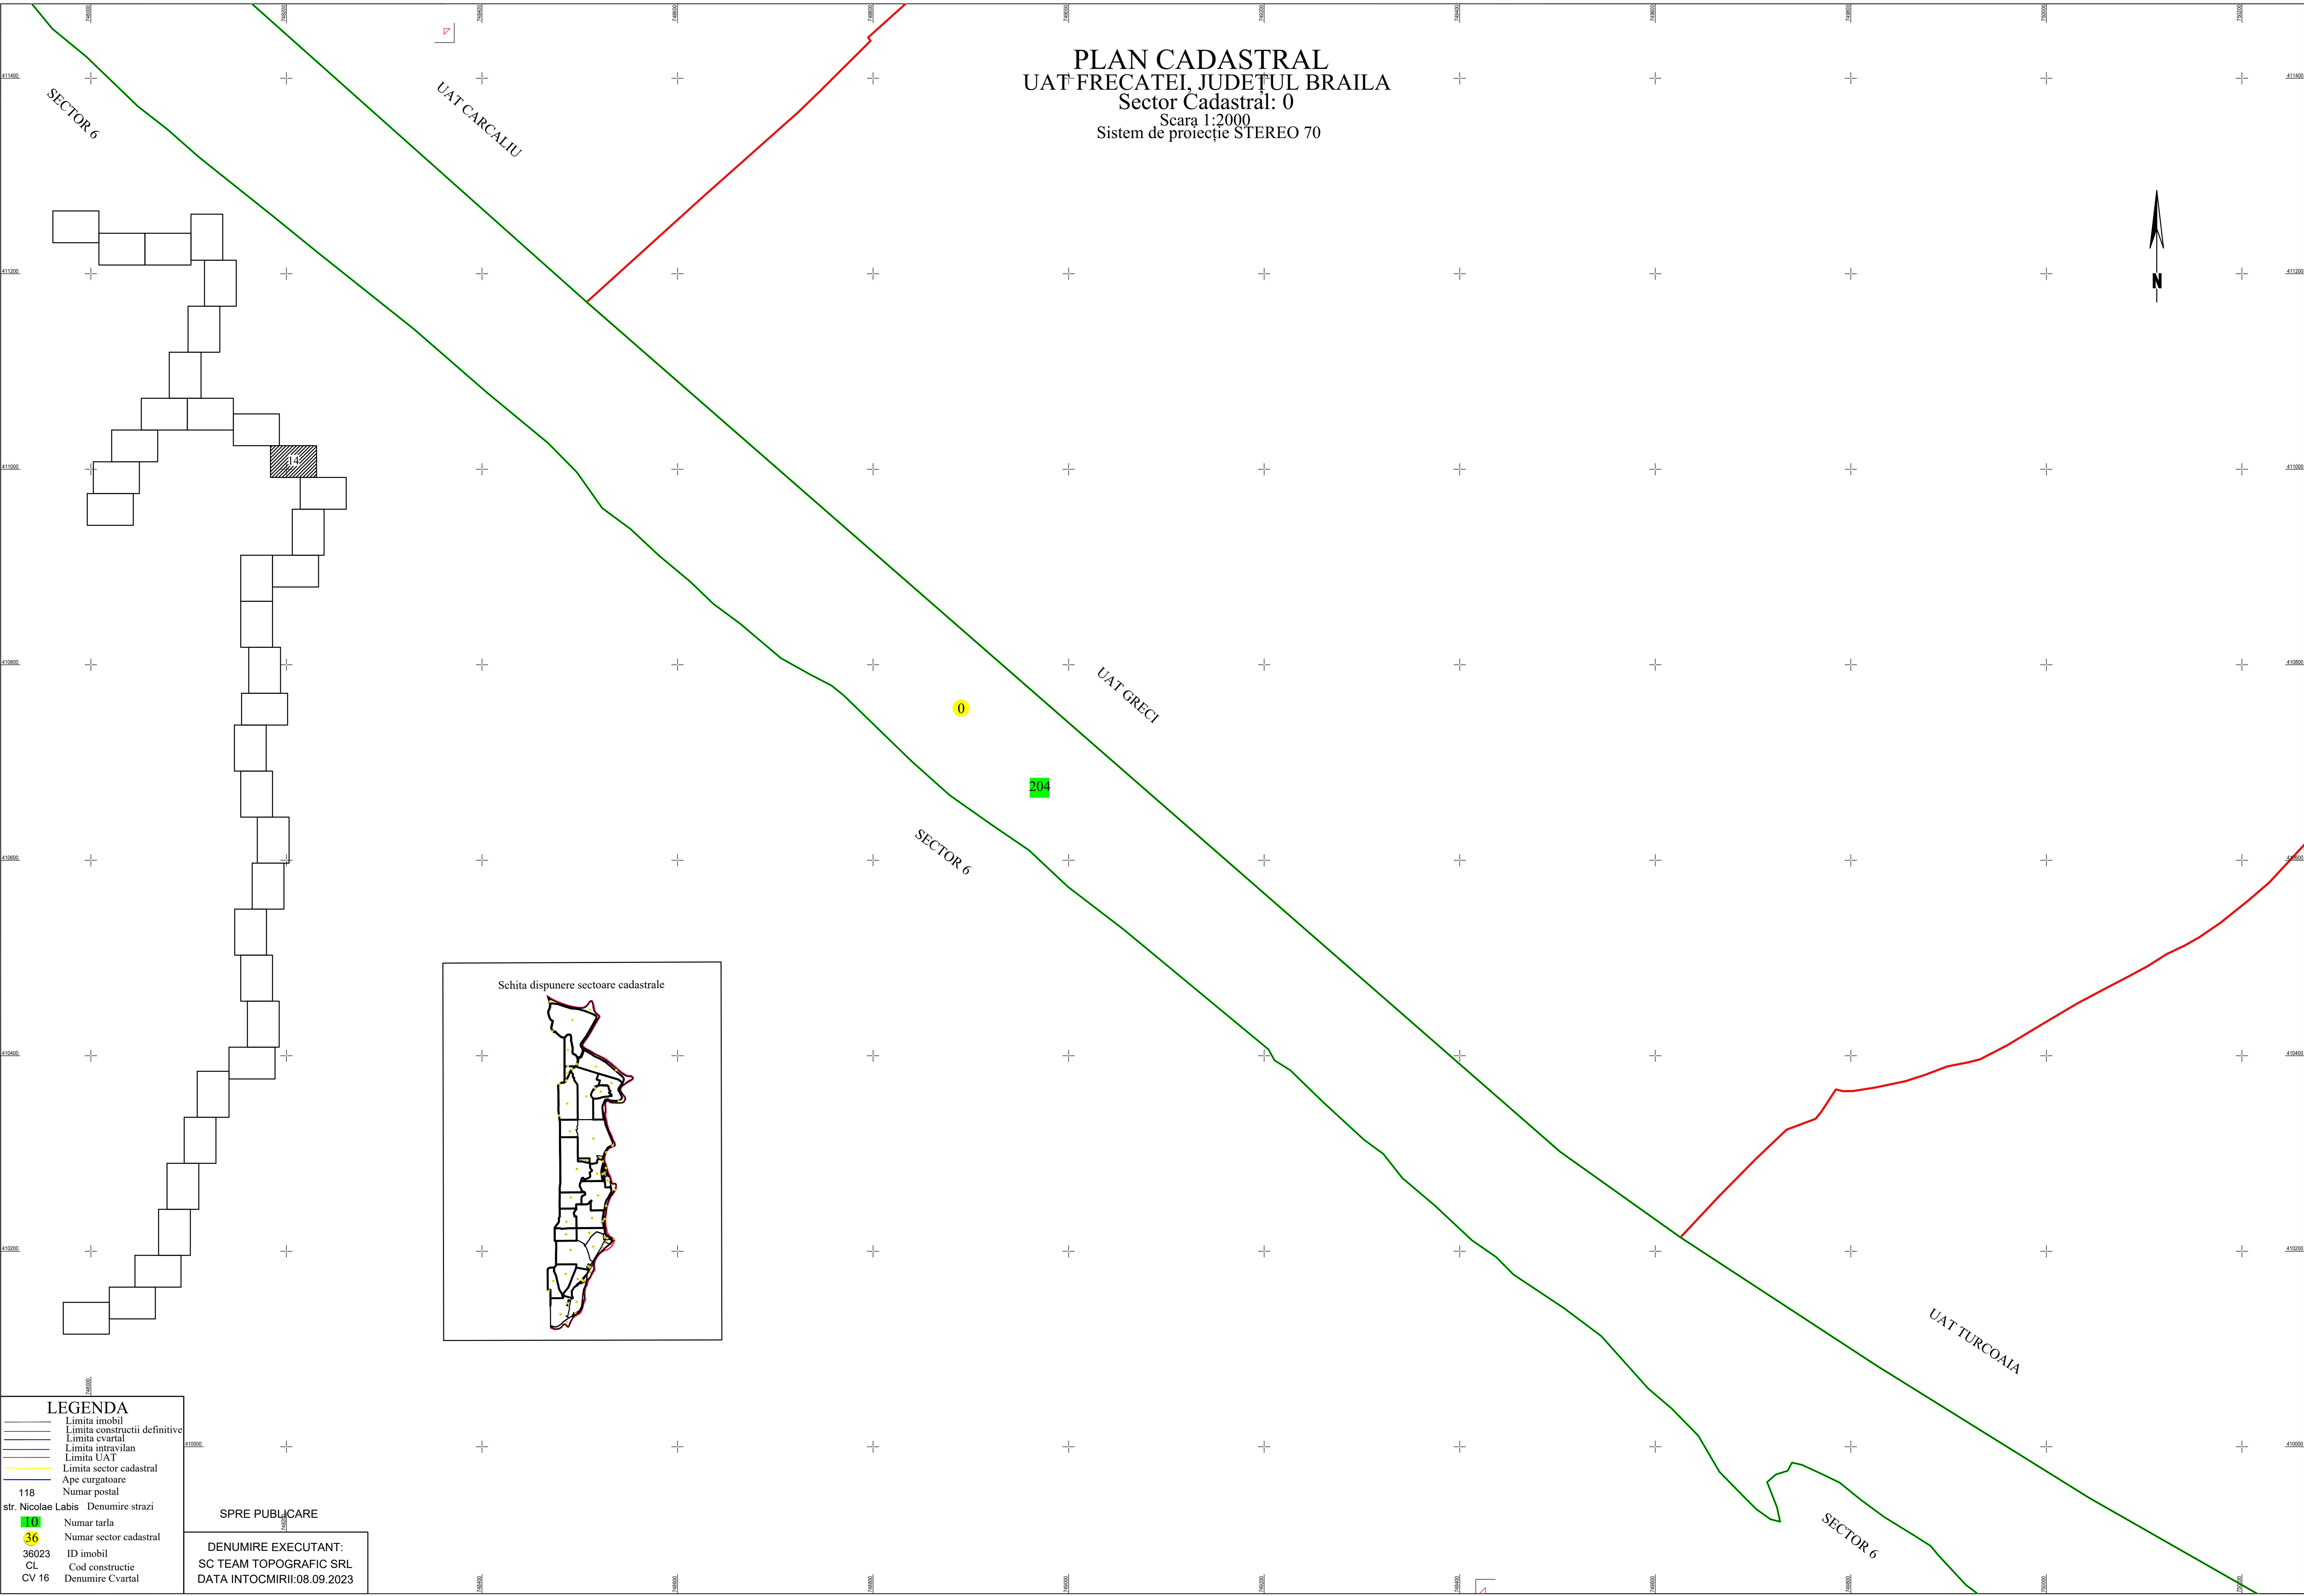

PLAN CADASTRAL  
 UAT FRECATEI, JUDEȚUL BRAILA  
 Sector Cadastral: 0  
 Scara 1:2000  
 Sistem de proiecție STEREO 70

SECTOR 6

UAT CARCALIU

UAT GRECI

SECTOR 6

UAT TURCOAIA

SECTOR 6

**LEGENDA**

	Limita imobil
	Limita constructii definitive
	Limita cvartal
	Limita intravilan
	Limita UAT
	Limita sector cadastral
	Ape curgatoare
118	Numar postal
str. Nicolae Labis	Denumire strazi
	Numar tarla
	Numar sector cadastral
36023	ID imobil
CL	Cod constructie
CV 16	Denumire Cvartal

SPRE PUBLICARE

DENUMIRE EXECUTANT:  
 SC TEAM TOPOGRAFIC SRL  
 DATA INTOCMIRII:08.09.2023