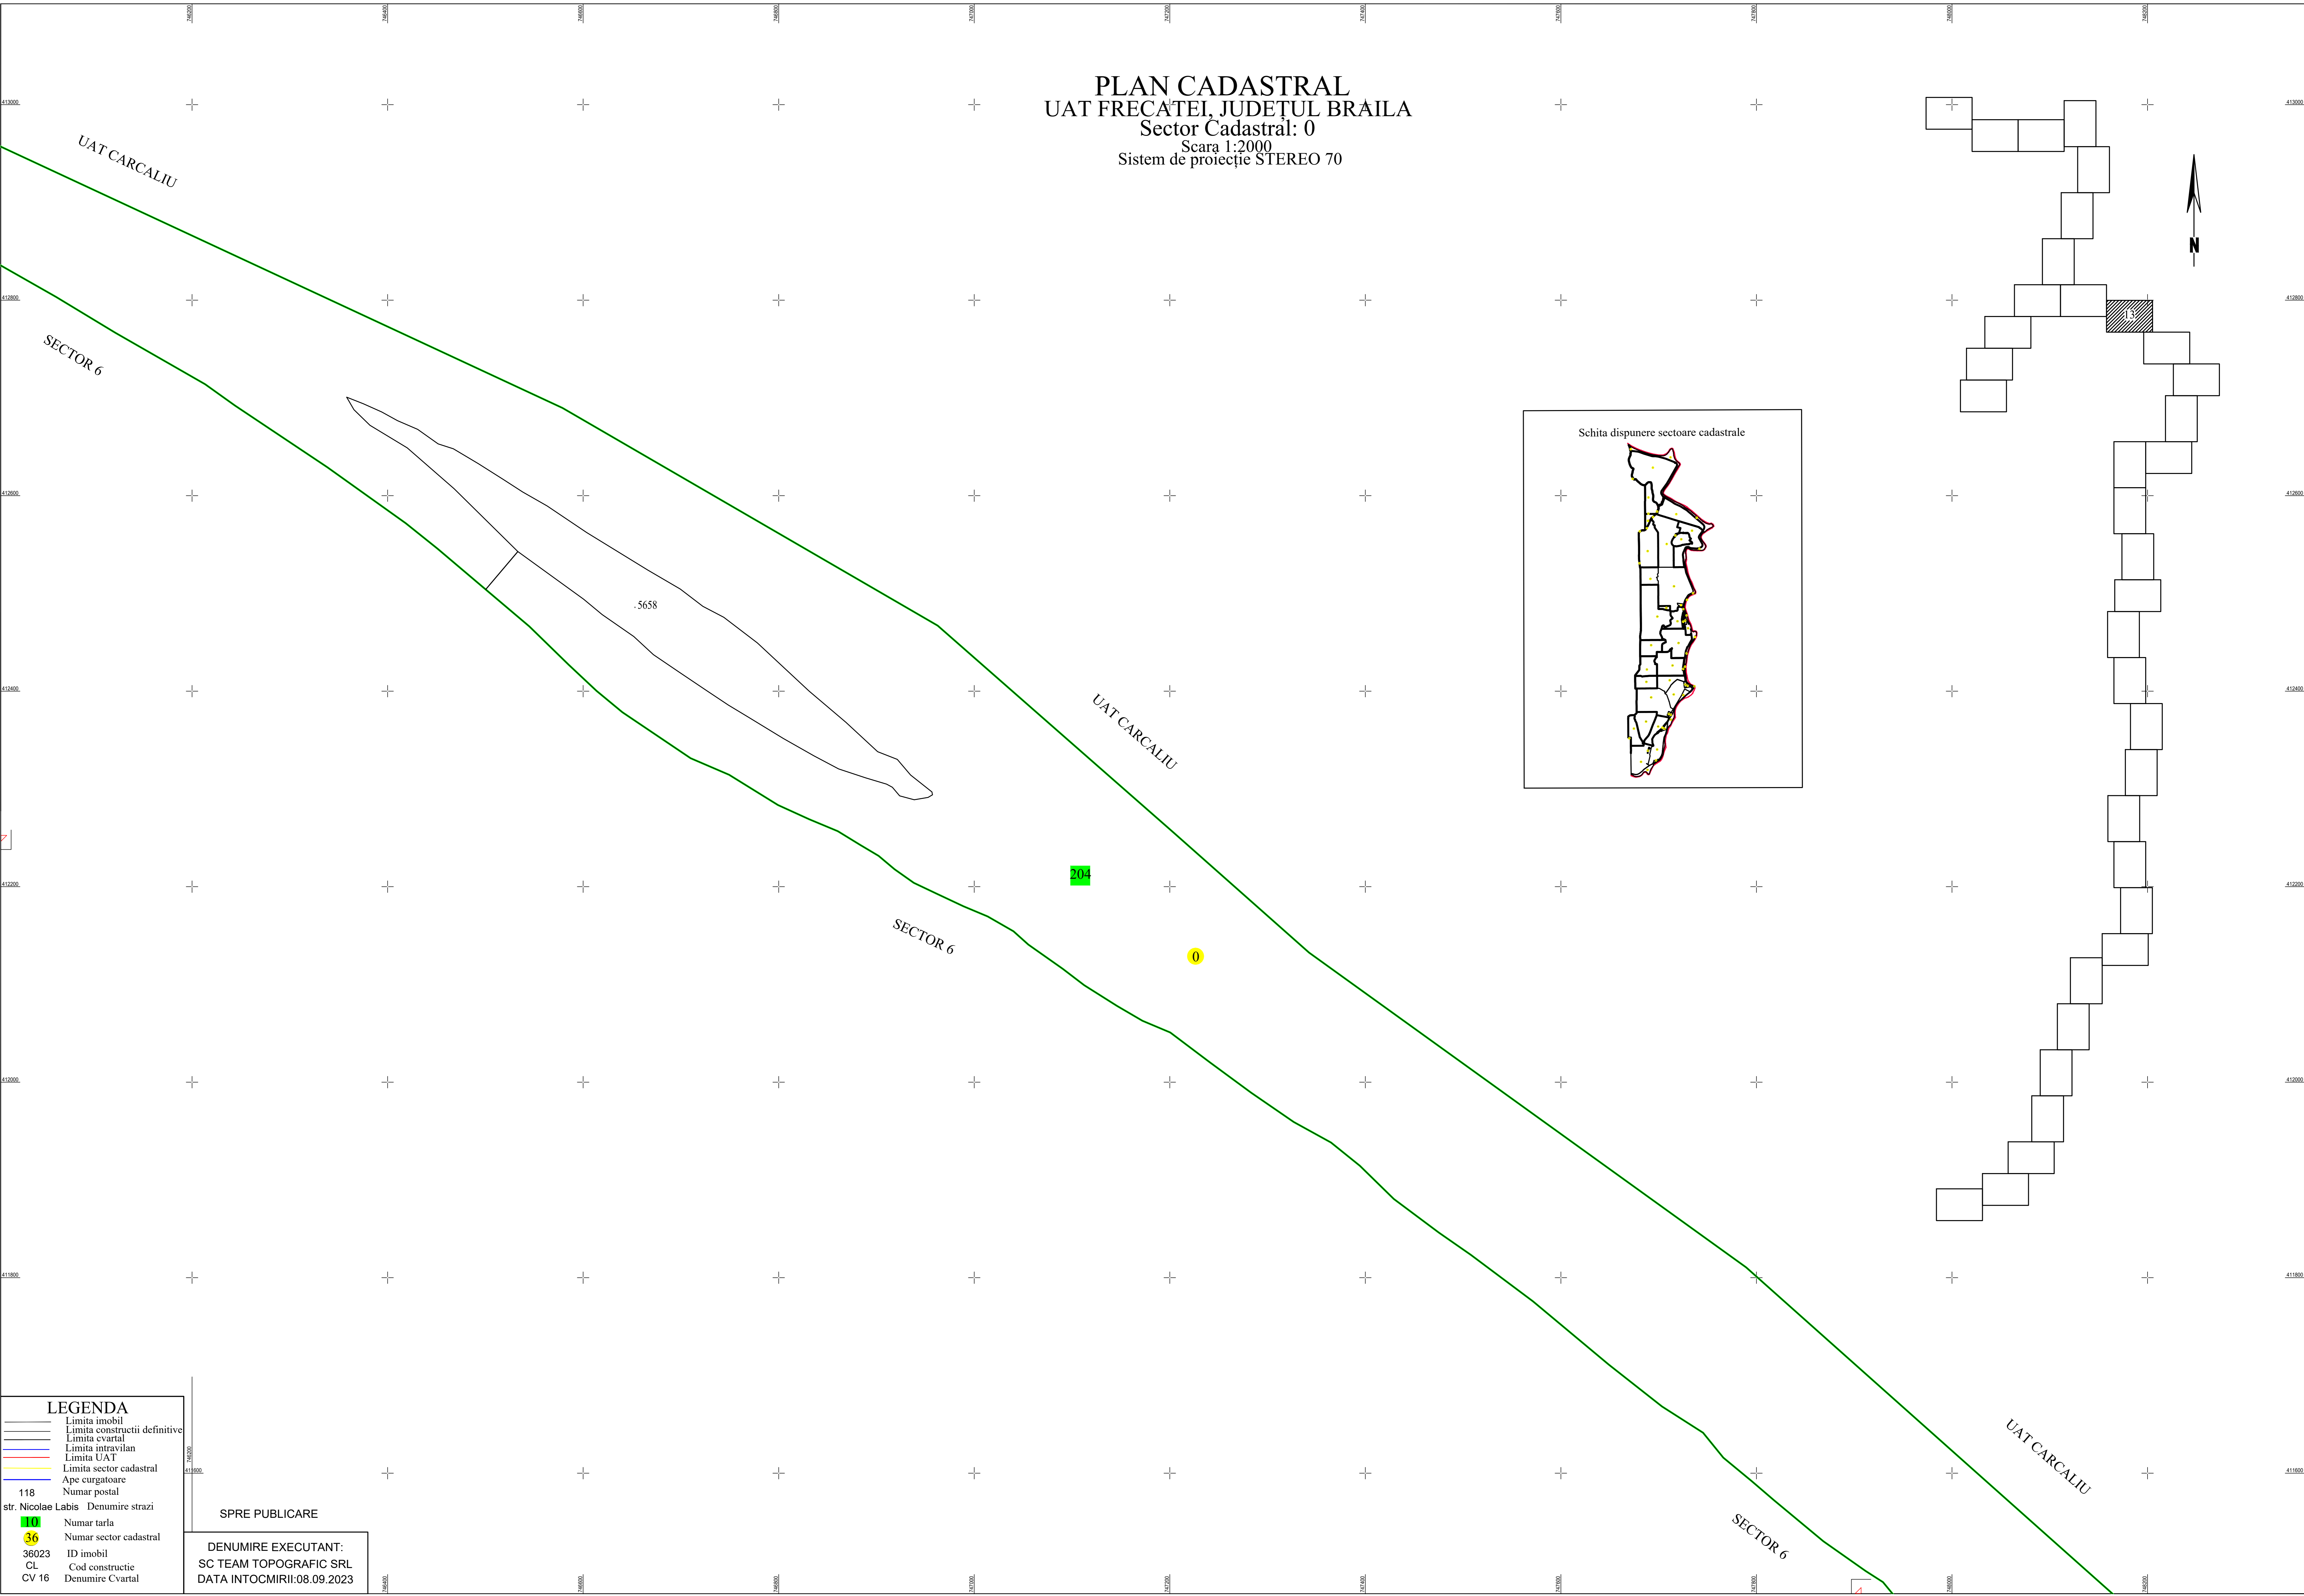

**PLAN CADASTRAL**  
**UAT FRECĂTEI, JUDEȚUL BRAILA**  
 Sector Cadastral: 0  
 Scara 1:2000  
 Sistem de proiecție STEREO 70

**LEGENDA**

	Limita imobil
	Limita constructii definitive
	Limita cvartal
	Limita intravilan
	Limita UAT
	Limita sector cadastral
	Ape curgatoare
118	Numar postal
str. Nicolae Labis	Denumire strazi
	Numar tarla
	Numar sector cadastral
36023	ID imobil
CL	Cod constructie
CV 16	Denumire Cvartal

SPRE PUBLICARE

DENUMIRE EXECUTANT:  
 SC TEAM TOPOGRAFIC SRL  
 DATA INTOCMIRII:08.09.2023