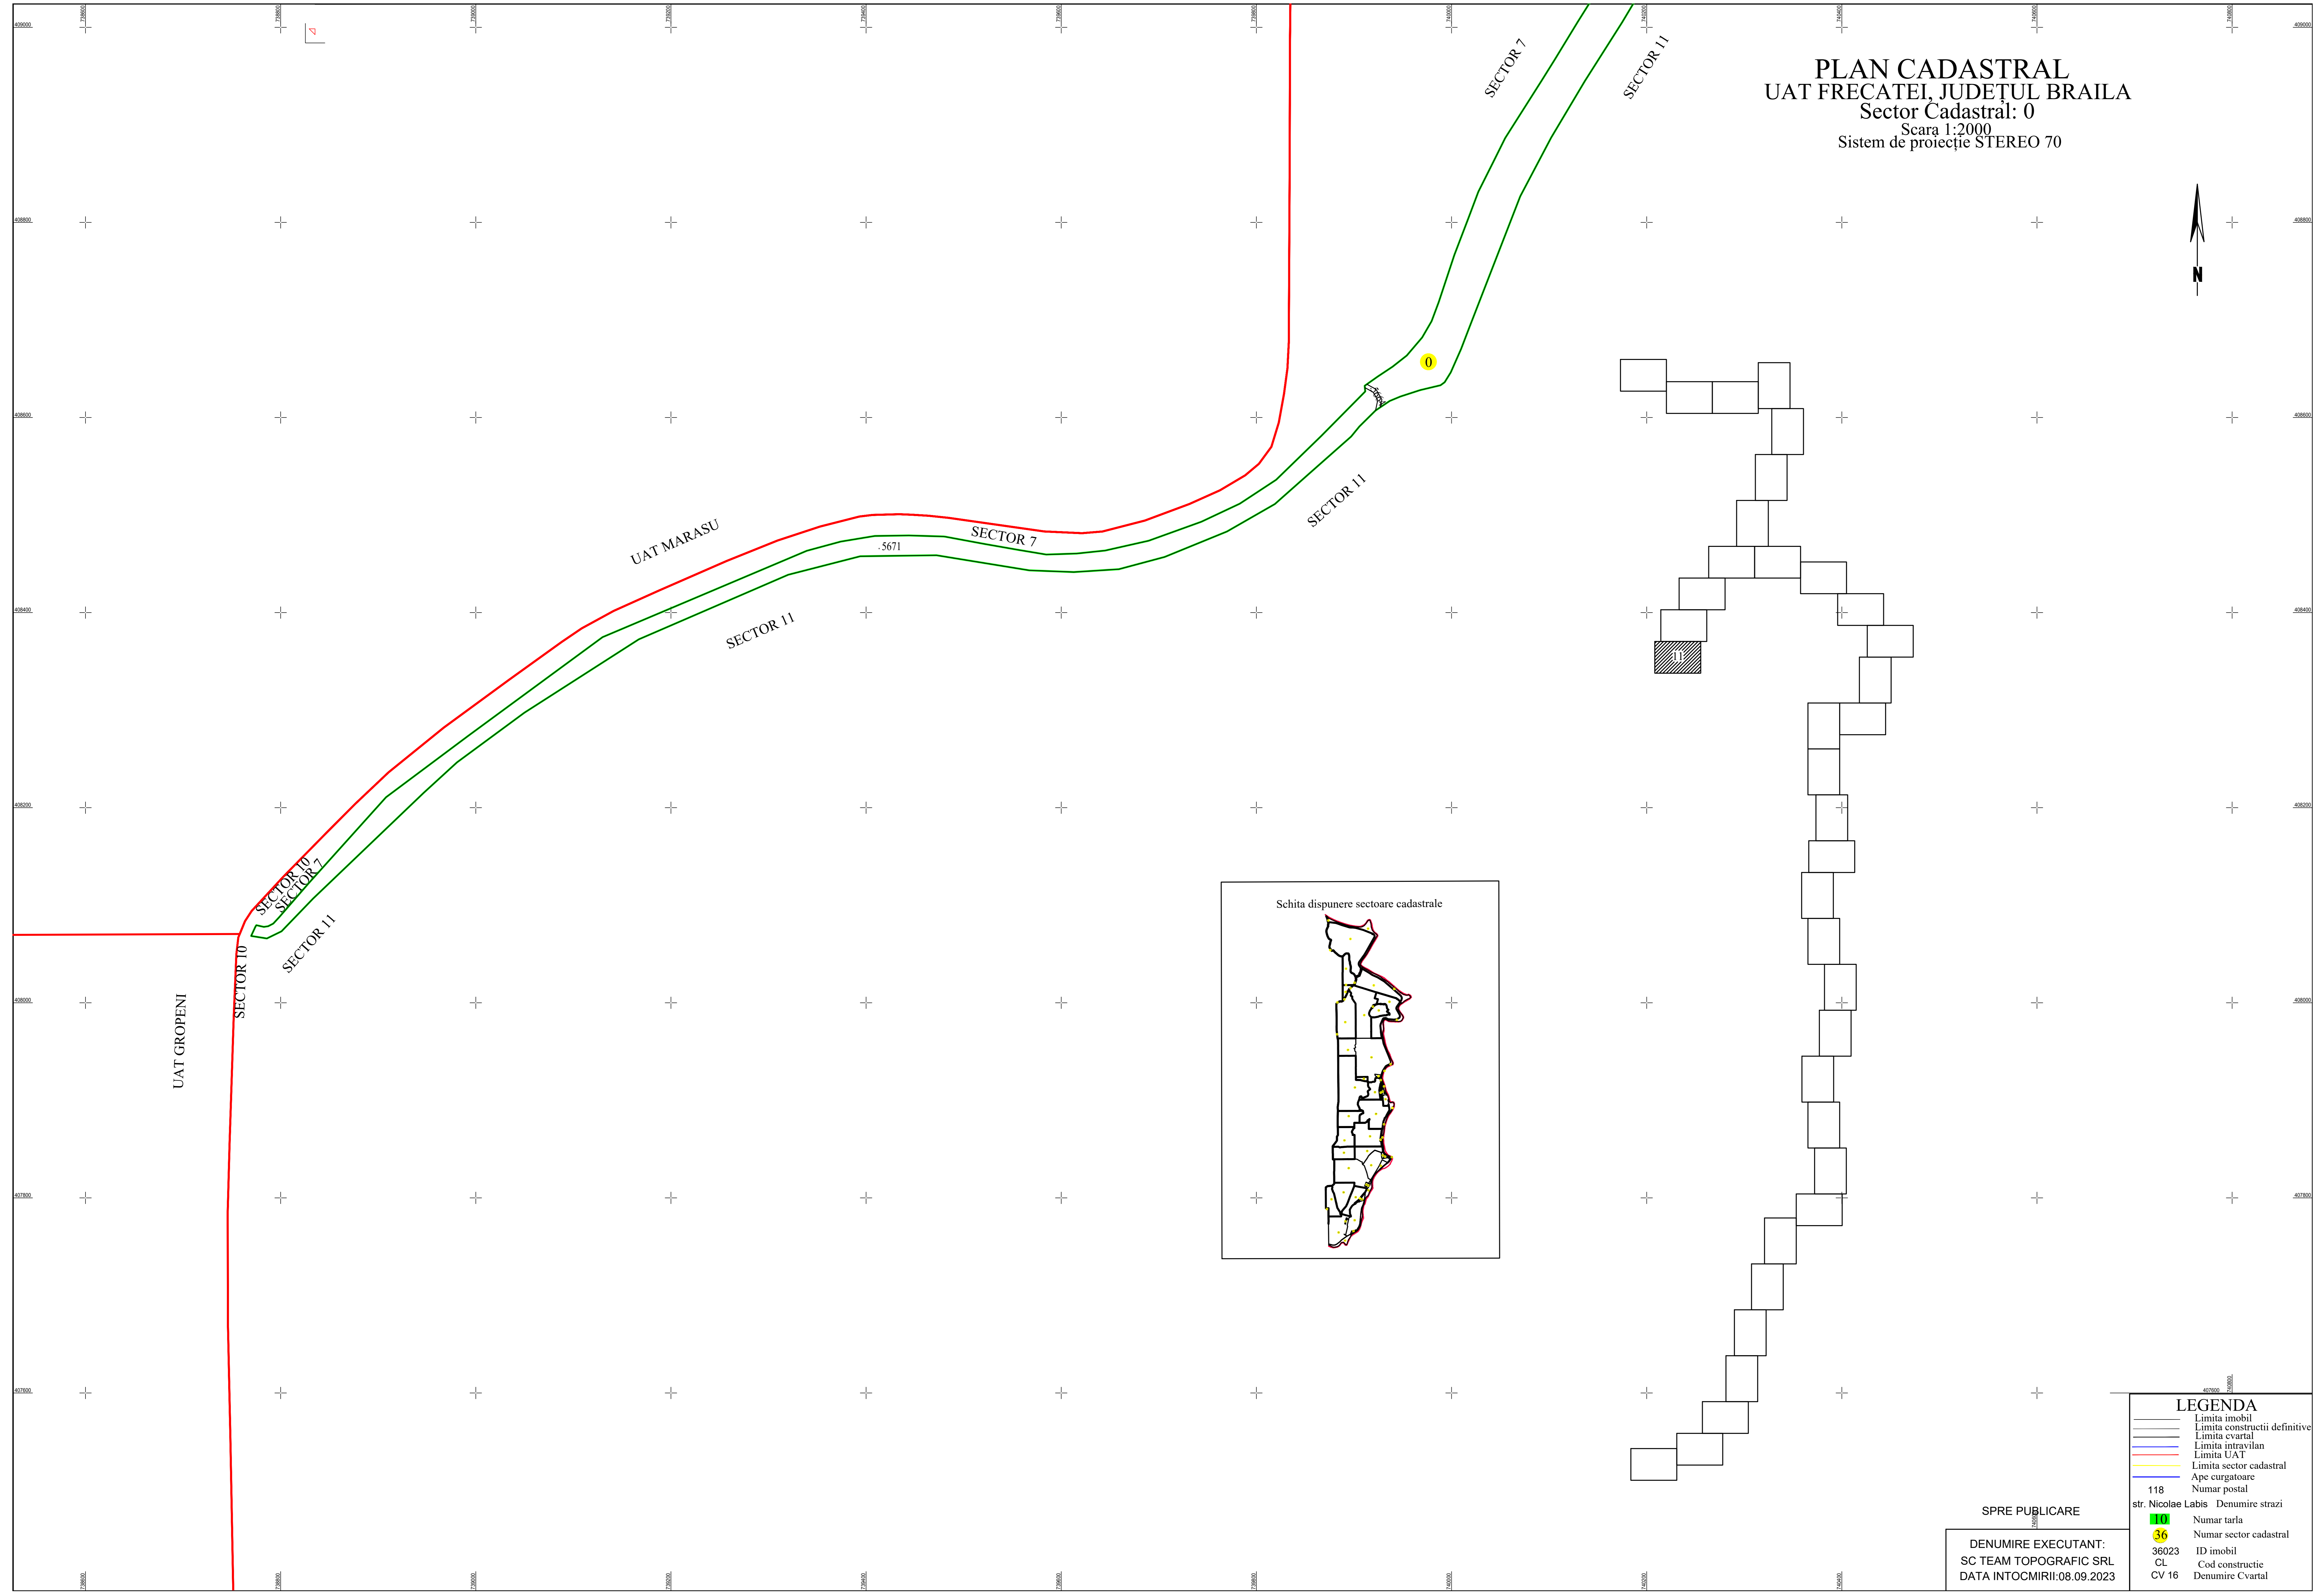

PLAN CADASTRAL  
 UAT FRECATEI, JUDEȚUL BRAILA  
 Sector Cadastral: 0  
 Scara 1:2000  
 Sistem de proiecție STEREO 70

SPRE PUBLICARE

DENUMIRE EXECUTANT:  
 SC TEAM TOPOGRAFIC SRL  
 DATA INTOCMIRII:08.09.2023

LEGENDA	
	Limita imobil
	Limita constructii definitive
	Limita cvartal
	Limita intravilan
	Limita UAT
	Limita sector cadastral
	Ape curgatoare
118	Numar postal
str. Nicolae Labis	Denumire strazi
	Numar tarla
	Numar sector cadastral
36023	ID imobil
CL	Cod constructie
CV 16	Denumire Cvartal