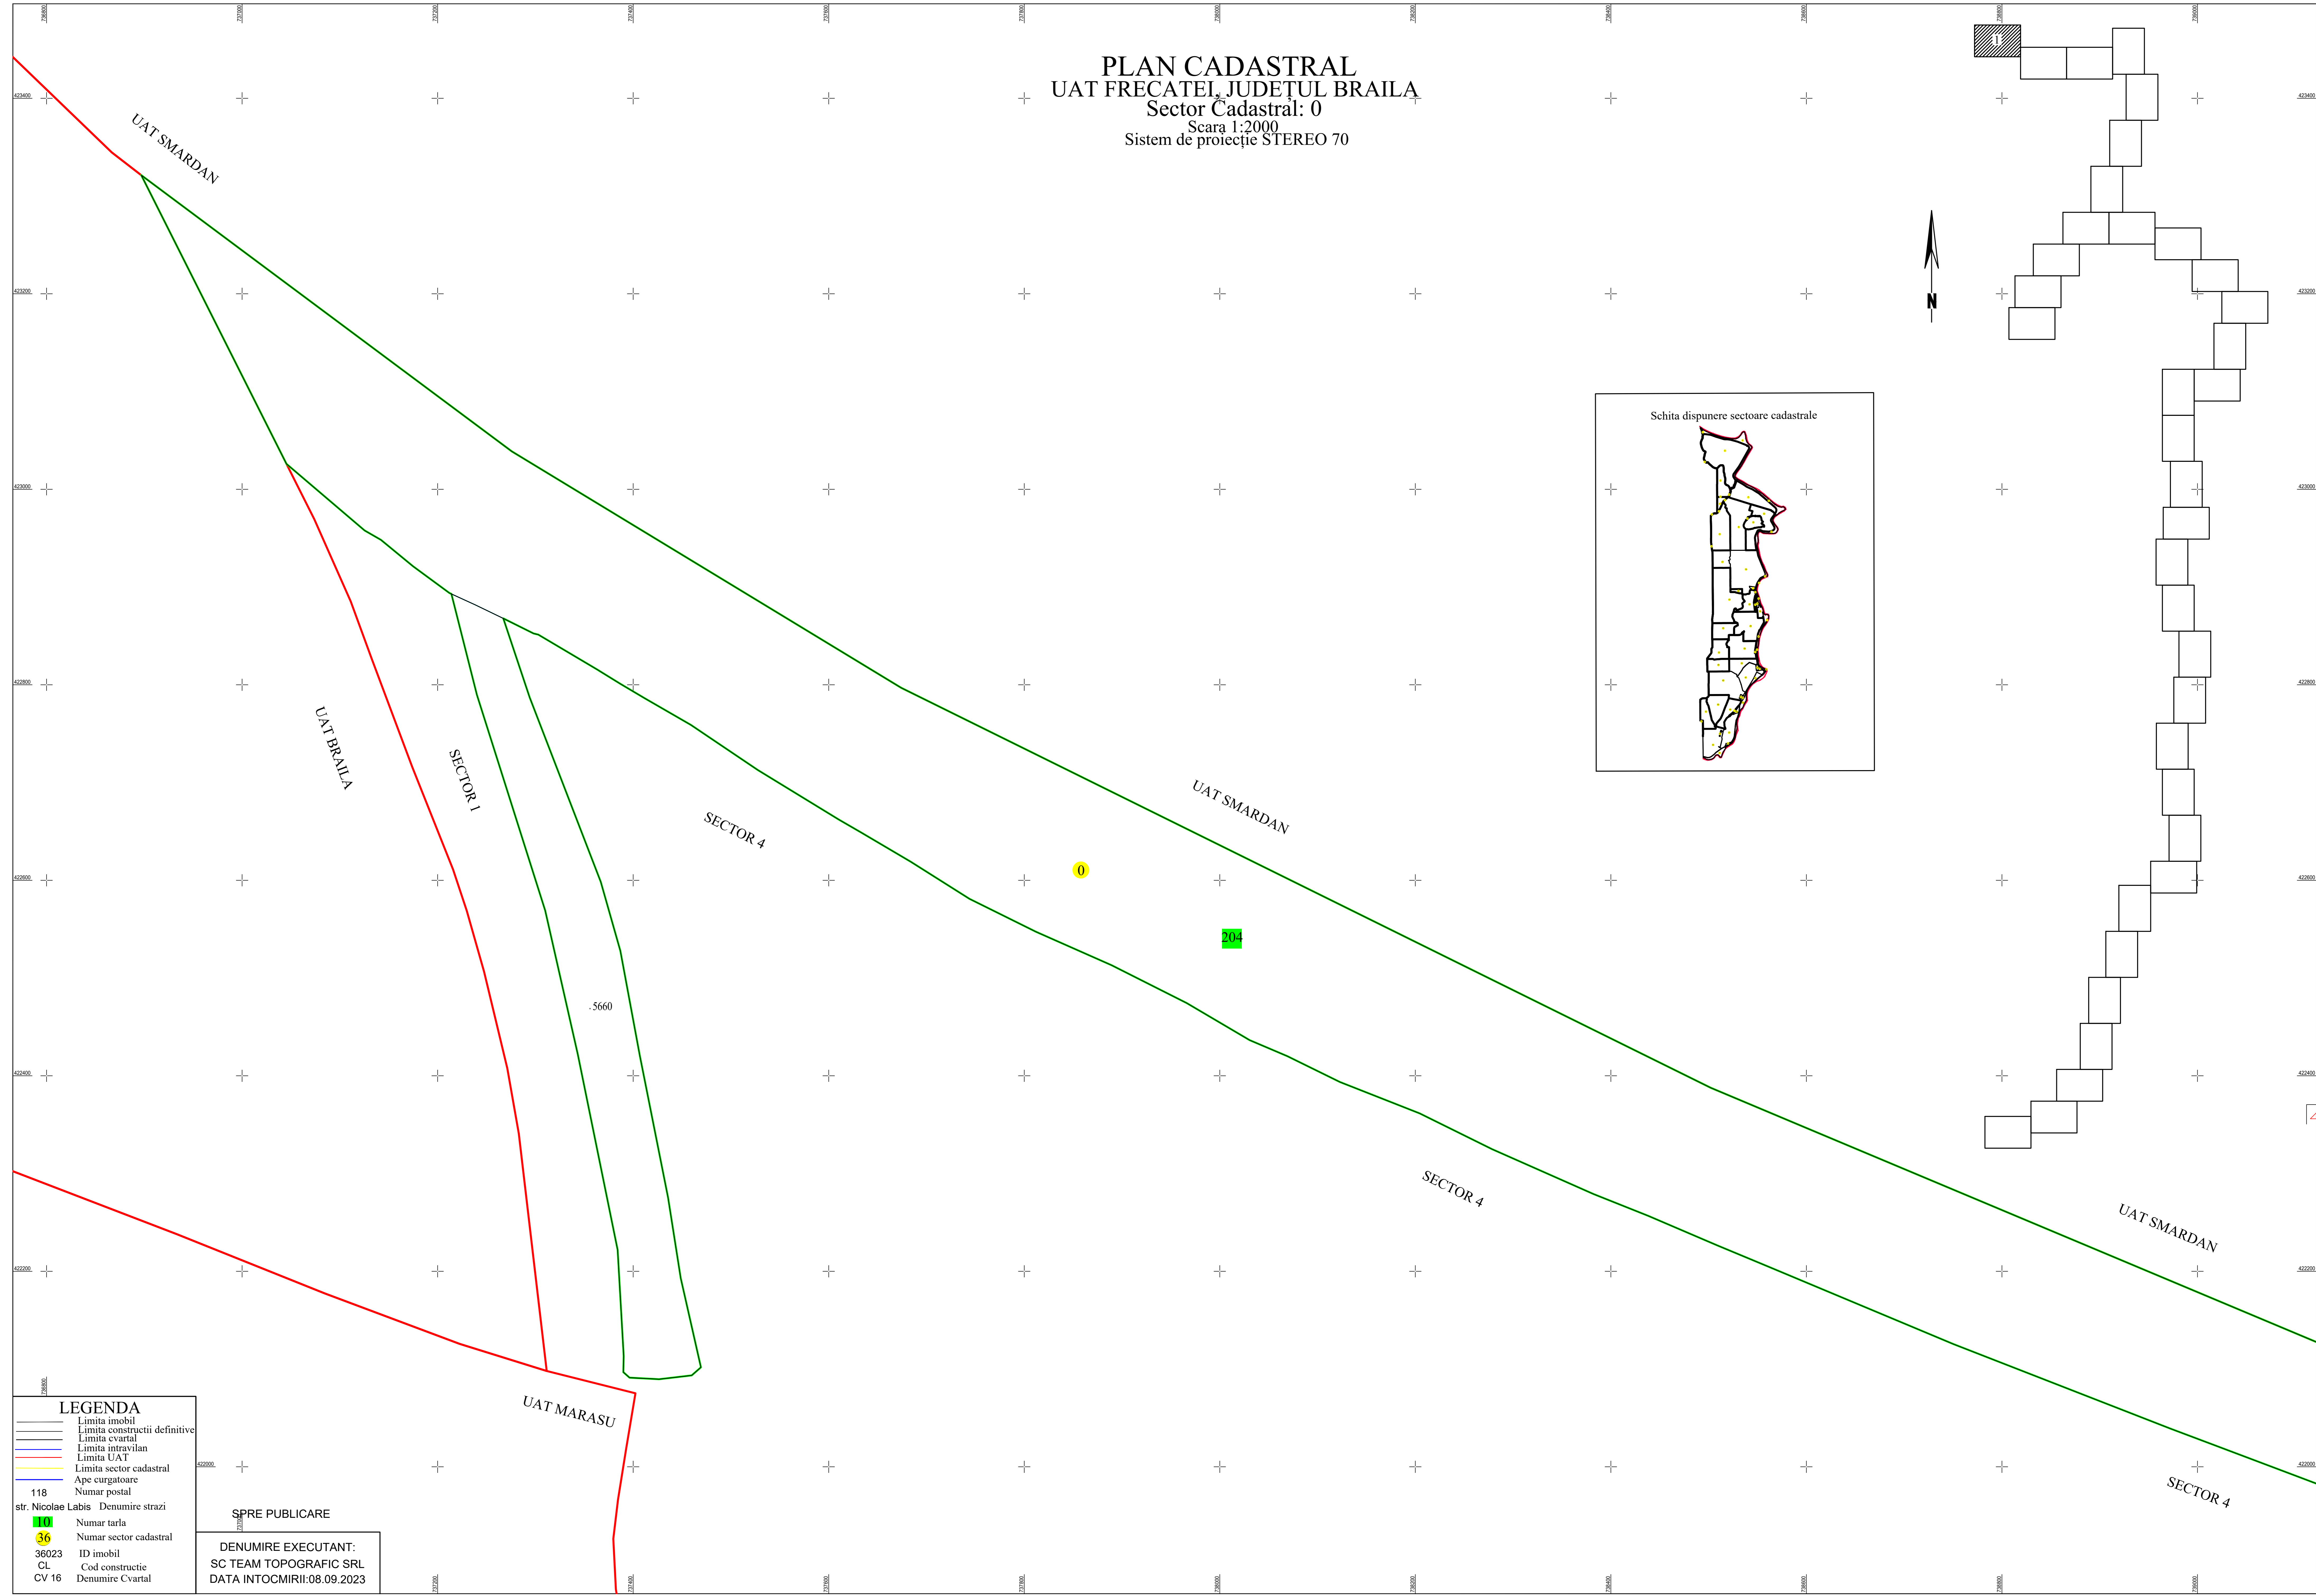

PLAN CADASTRAL  
 UAT FRECATEL, JUDEȚUL BRAILA  
 Sector Cadastral: 0  
 Scara 1:2000  
 Sistem de proiectie STEREO 70

**LEGENDA**

	Limita imobil
	Limita constructii definitive
	Limita cvartal
	Limita intravilan
	Limita UAT
	Limita sector cadastral
	Ape curgatoare
118	Numar postal
str. Nicolae Labis	Denumire strazi
	Numar tarla
	Numar sector cadastral
36023	ID imobil
CL	Cod constructie
CV 16	Denumire Cvartal

SPRE PUBLICARE

DENUMIRE EXECUTANT:  
 SC TEAM TOPOGRAFIC SRL  
 DATA INTOCMIRII:08.09.2023