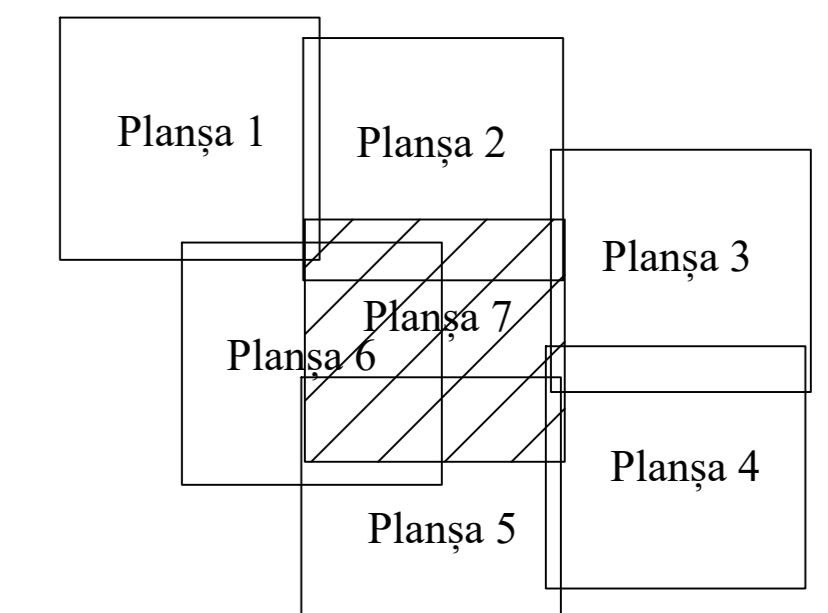

**PLAN CADASTRAL  
AL INTRAVILANULUI**  
UAT Dudești, Județ Brăila, Sat Tătaru  
Scara 1:1000  
Sectoarele 6, 22, 8 si 10  
Sistem de proiectie "STEREO '70"  
Planșa 7

Schița dispunerii planșelor

LEGENDA

	limită sector
	limită UAT
	limită intravilan
	limită imobil
	limită construcție
	limită cvartal
	cod construcție
	ID imobil
	numar cvartal
	număr poștal
	număr sector

Schița dispunerii sectoarelor cadastrale