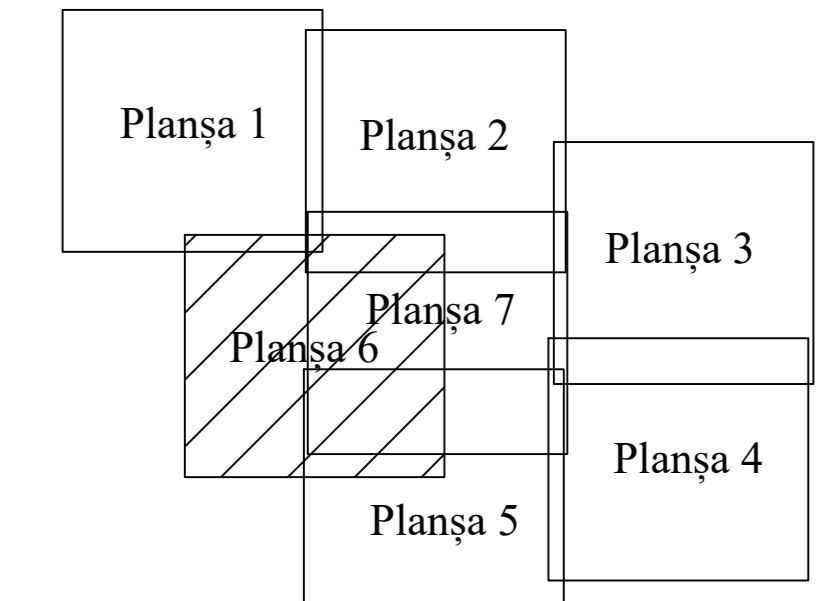

**PLAN CADASTRAL  
AL INTRAVILANULUI**  
UAT Dudești, Județ Brăila, Sat Tătaru  
Scara 1:1000  
Sectoarele 6 si 8  
Sistem de proiectie "STEREO '70"  
Planșa 6

Schița dispunerii planșelor

**LEGENDA**

	limită sector
	limită UAT
	limită intravilan
	limită imobil
	limită construcție
	limită cvartal
	cod construcție
	ID imobil
	numar cvartal
	număr poștal
	număr sector

Schița dispunerii sectoarelor cadastrale