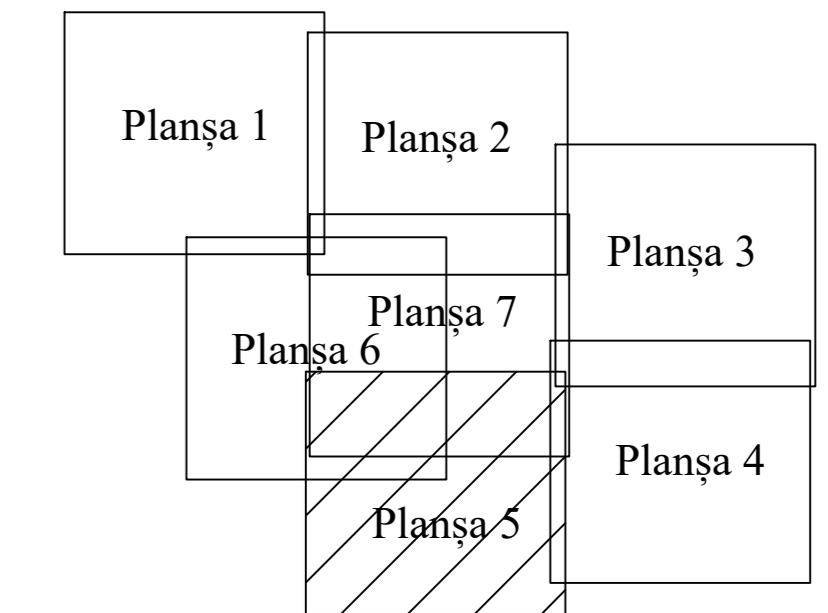

**PLAN CADASTRAL
AL INTRAVILANULUI**
UAT Dudești, Județ Brăila, Sat Tătaru
Scara 1:1000
Sectoarele 8, 10 si 22
Sistem de proiecție "STEREO '70"
Planșa 5

Schița dispunerii planșelor

LEGENDA

	limită sector
	limită UAT
	limită intravilan
	limită imobil
	limită construcție
	limită cvartal
	cod construcție
	ID imobil
	numar cvartal
	număr poștal
	număr sector

Schița dispunerii sectoarelor cadastrale