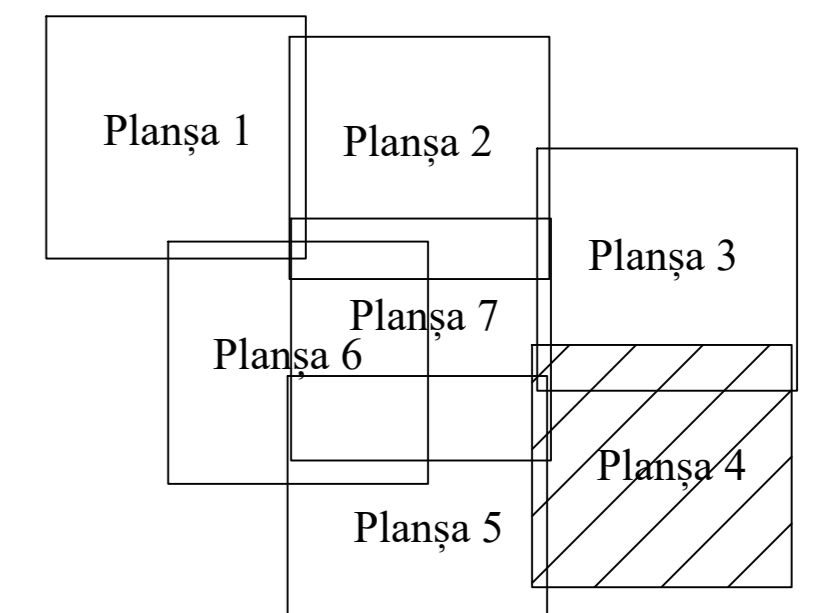

**PLAN CADASTRAL  
AL INTRAVILANULUI**  
UAT Dudești, Județ Brăila, Sat Tătaru  
Scara 1:1000  
Sectoarele 8, 9 si 10  
Sistem de proiecție "STEREO '70"  
Planșa 4

Schița dispunerii planșelor

LEGENDA

	limită sector
	limită UAT
	limită intravilan
	limită imobil
	limită construcție
	limită cvartal
	cod construcție
	ID imobil
	numar cvartal
	număr poștal
	număr sector

Schița dispunerii sectoarelor cadastrale