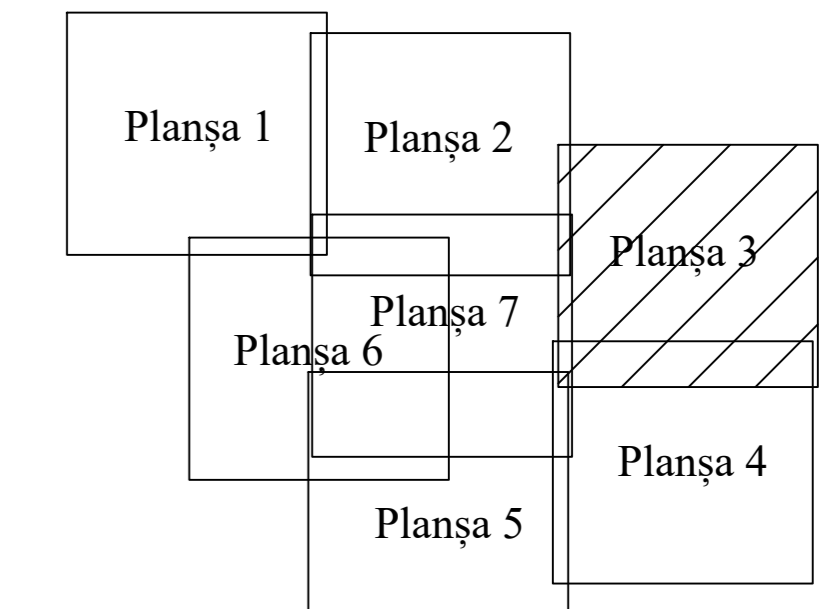

PLAN CADASTRAL AL INTRAVILANULUI

UAT Dudești, Județ Brăila, Sat Tătaru
Scara 1:1000
Sectorul 10

Sistem de proiecție "STEREO '70"
Planșa 3

Schița dispunerii planșelor

LEGENDA

	limită sector
	limită UAT
	limită intravilan
	limită imobil
	limită construcție
	limită cvartal
	cod construcție
	ID imobil
	numar cvartal
	număr poștal
	număr sector

Schița dispunerii sectoarelor cadastrale