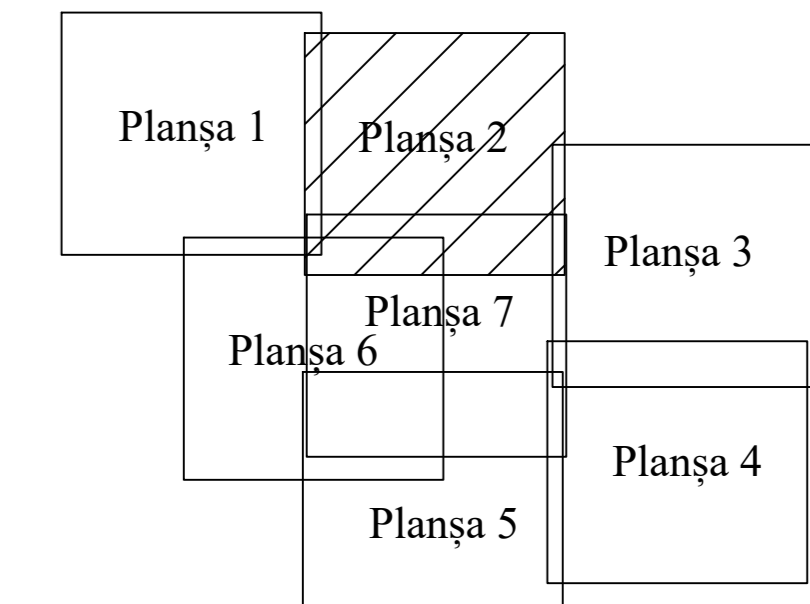

**PLAN CADASTRAL  
AL INTRAVILANULUI**  
UAT Dudești, Județ Brăila, Sat Tătaru  
Scara 1:1000  
Sectoarele 10,6  
Sistem de proiecție "STEREO '70"  
Planșa 2

Schița dispunerii planșelor

LEGENDA

	limită sector
	limită UAT
	limită intravilan
	limită imobil
	limită construcție
	limită cvartal
	cod construcție
	ID imobil
	numar cvartal
	număr poștal
	număr sector

Schița dispunerii sectoarelor cadastrale