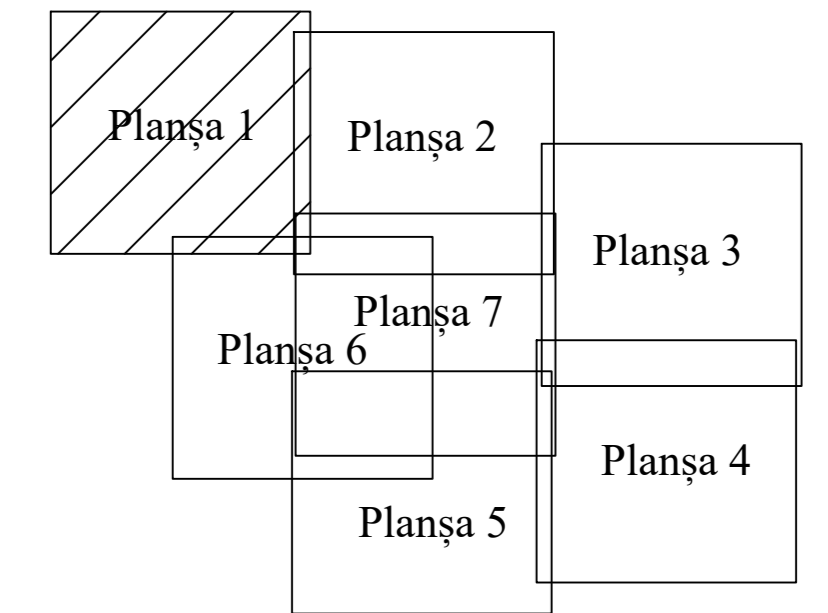

**PLAN CADASTRAL
AL INTRAVILANULUI**
UAT Dudești, Județ Brăila, Sat Tătaru
Scara 1:1000
Sectoarele 4, 6 și 10
Sistem de proiecție "STEREO '70"
Planșa 1

Schița dispunerii planșelor

LEGENDA

	limită sector
	limită UAT
	limită intravilan
	limită imobil
	limită construcție
	limită cvartal
	cod construcție
	ID imobil
	număr cvartal
	număr poștal
	număr sector

Schița dispunerii sectoarelor cadastrale