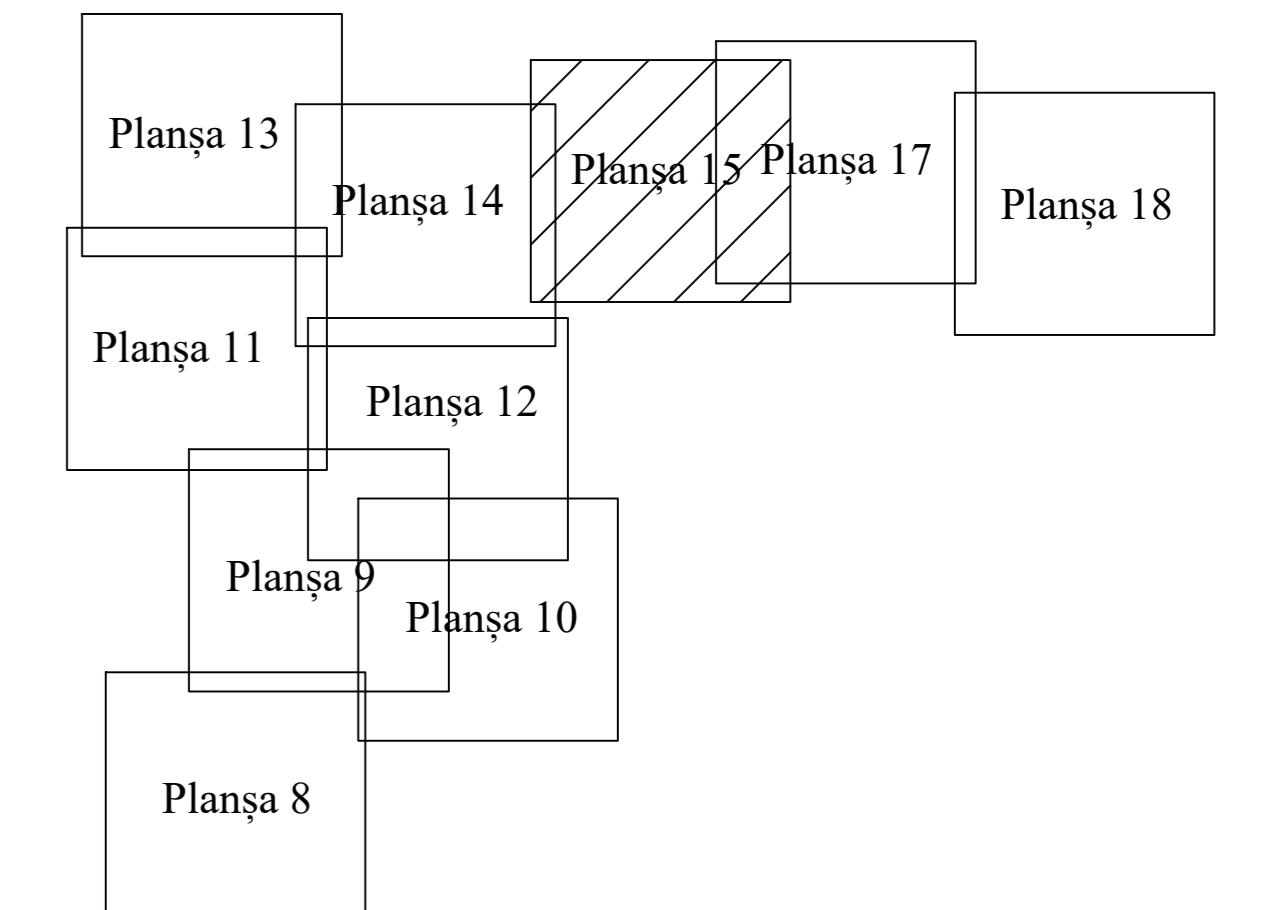

**PLAN CADASTRAL
AL INTRAVILANULUI**
UAT Dudești, Județ Brăila, Sat Dudești
Scara 1:1000
Sectorul 16
Sistem de proiecție "STEREO '70"
Planșa 15

Schiața dispunerii planșelor

LEGENDA

	limită sector
	limită UAT
	limită intravilan
	limită imobil
	limită construcție
	limită cvartal
	cod construcție
	ID imobil
	numar cvartal
	număr poștal
	număr sector

Schiața dispunerii sectoarelor cadastrale