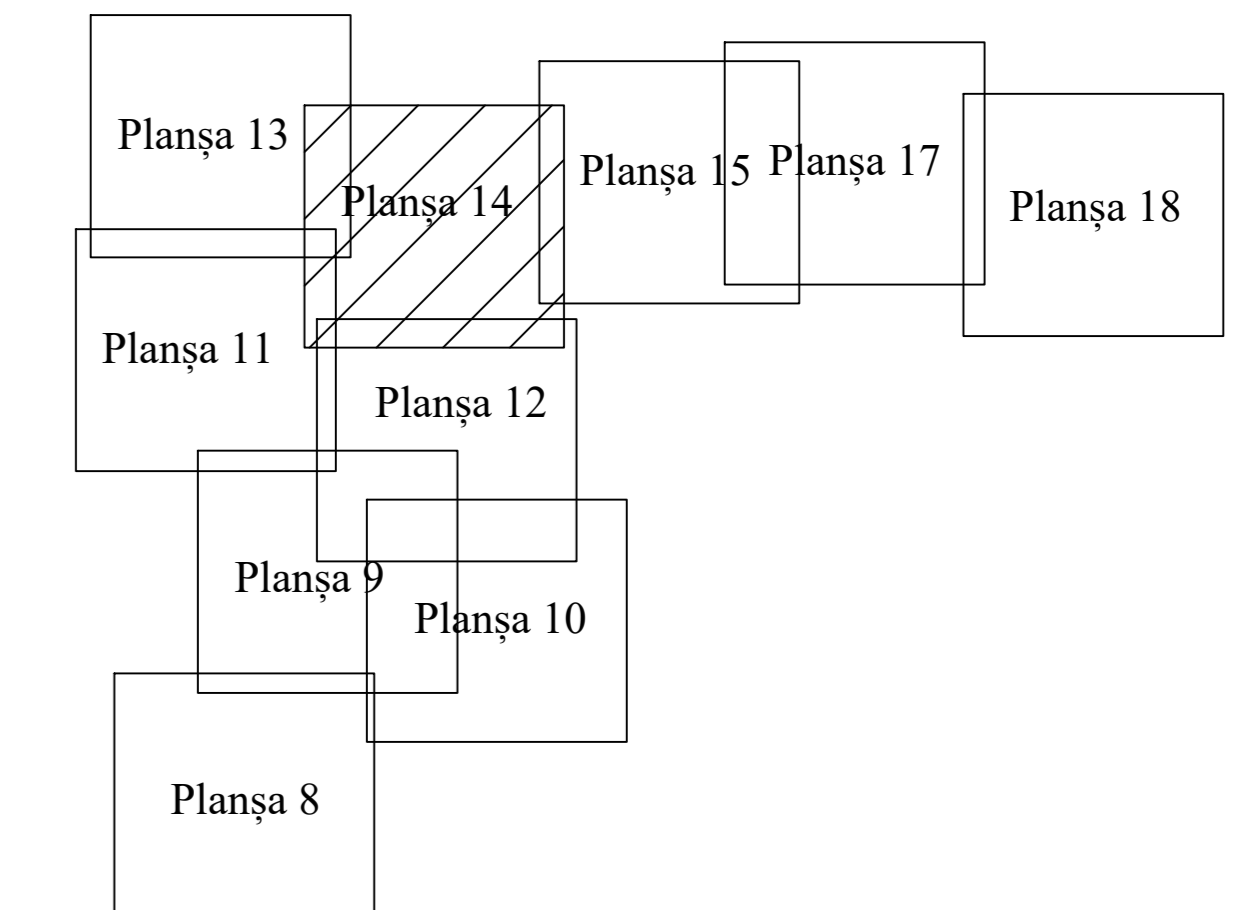

**PLAN CADASTRAL  
AL INTRAVILANULUI**  
UAT Dudești, Județ Brăila, Sat Dudești  
Scara 1:1000  
Sectoarele 20 și 13  
Sistem de proiecție "STEREO '70"  
Planșa 14

Schiața dispunerii planșelor

**LEGENDA**

	limită sector
	limită UAT
	limită intravilan
	limită imobil
	limită construcție
	limită cvartal
C1	cod construcție
778	ID imobil
37	număr cvartal
6	număr poștal
4	număr sector

Schiața dispunerii sectoarelor cadastrale