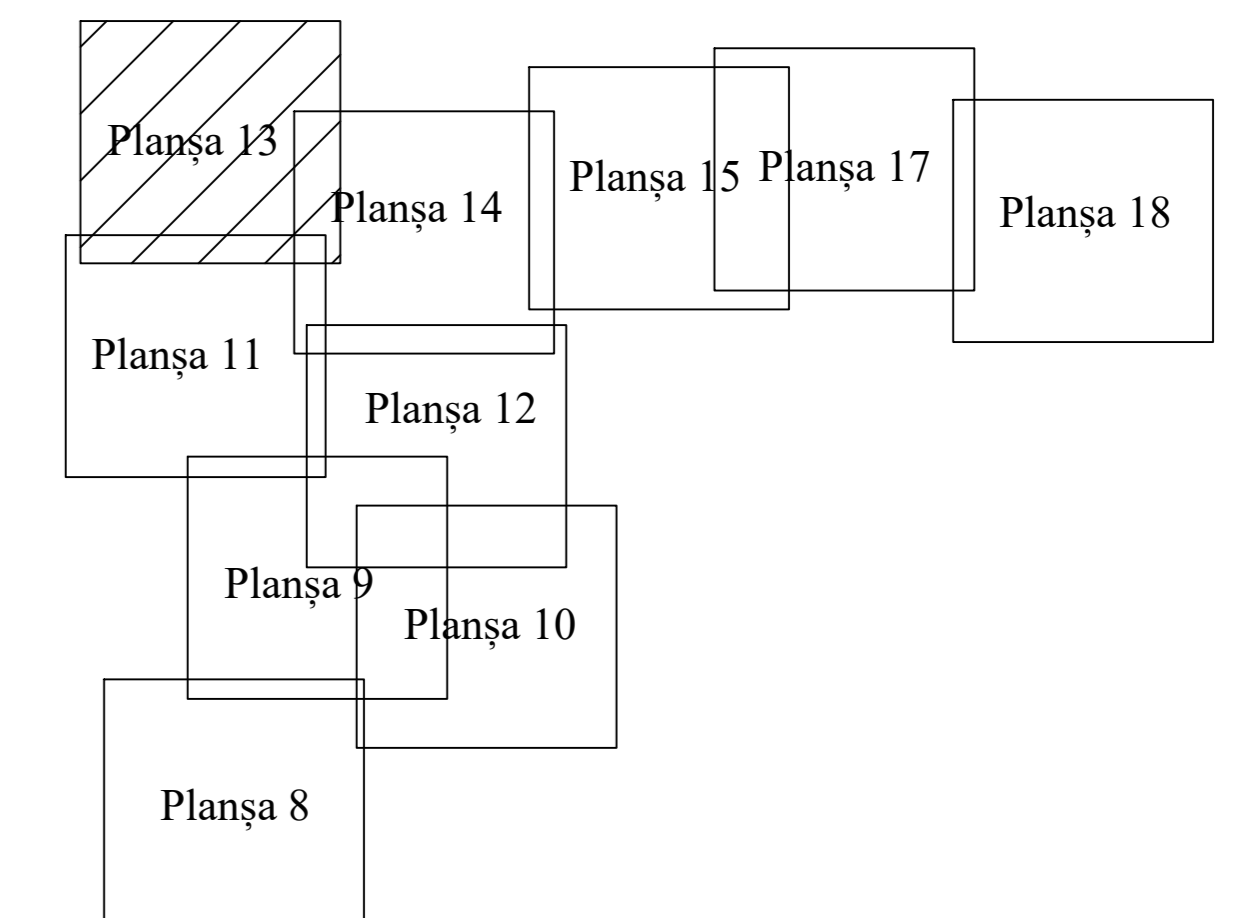

**PLAN CADASTRAL
AL INTRAVILANULUI**
 UAT Dudești, Județ Brăila, Sat Dudești
 Scara 1:1000
 Sectoarele 14 și 3
 Sistem de proiecție "STEREO '70"
 Planșa 13

Schiața dispunerii planșelor

LEGENDA

	limită sector
	limită UAT
	limită intravilan
	limită imobil
	limită construcție
	limită cvartal
	cod construcție
	ID imobil
	număr cvartal
	număr poștal
	număr sector

Schiața dispunerii sectoarelor cadastrale