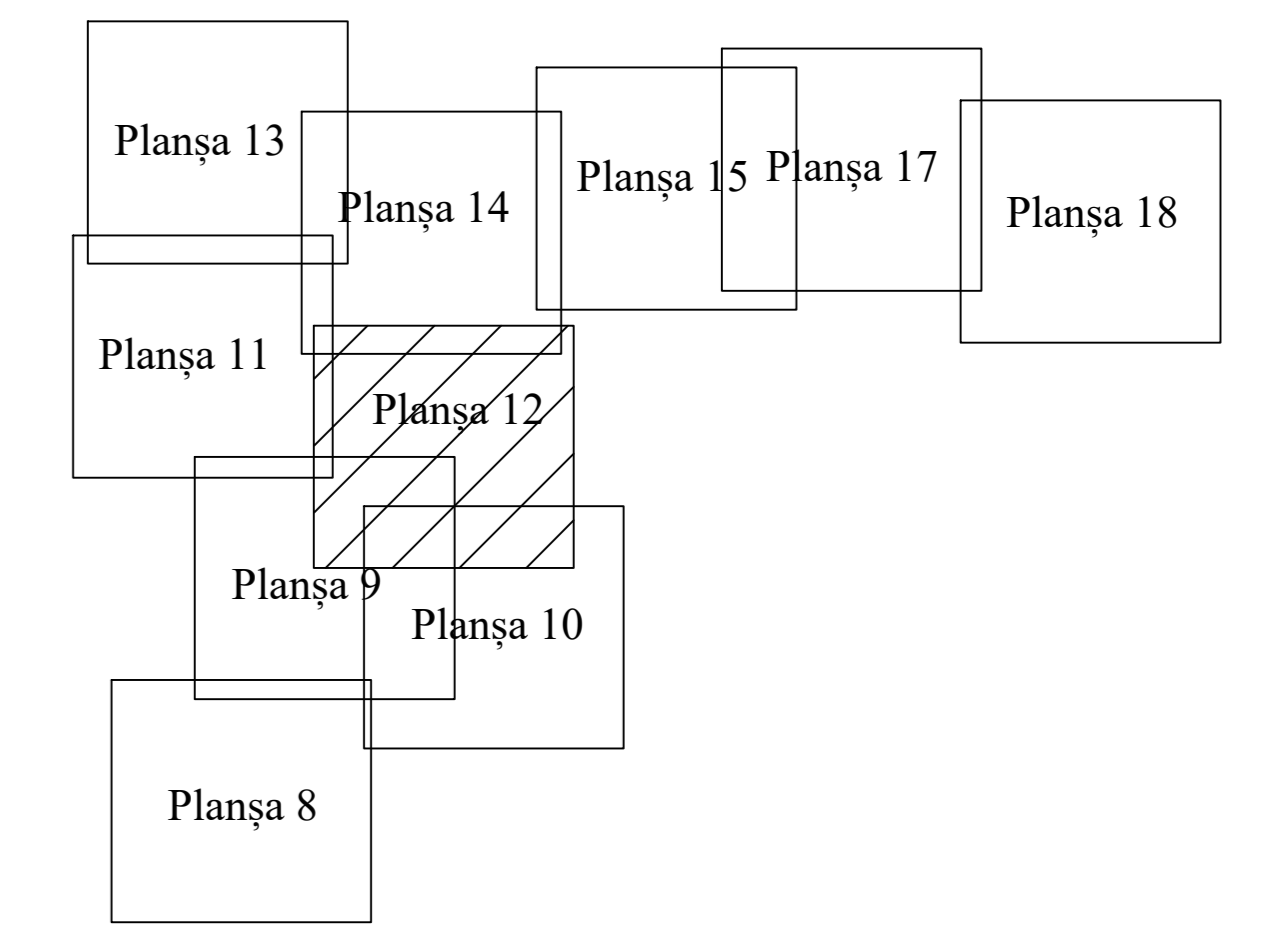

PLAN CADASTRAL AL INTRAVILANULUI

UAT Dudești, Județ Brăila, Sat Dudești
Scara 1:1000
Sectoarele 20, 12 si 13
Sistem de proiecție "STEREO '70"
Planșa 12

Schița dispunerii planșelor

LEGENDA

	limită sector
	limită UAT
	limită intravilan
	limită imobil
	limită construcție
	limită cvartal
	cod construcție
	ID imobil
	numar cvartal
	număr poștal
	număr sector

Schița dispunerii sectoarelor cadastrale