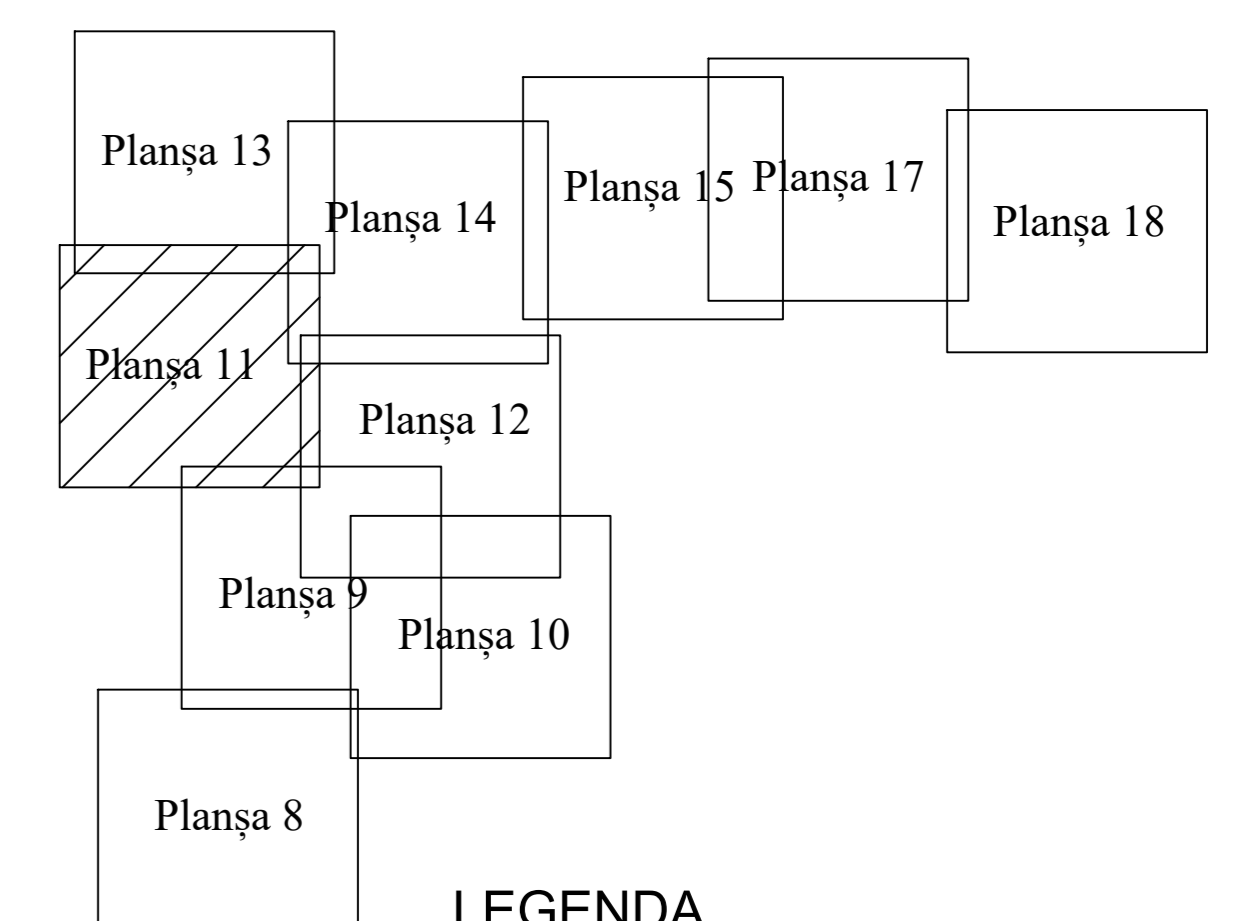

PLAN CADASTRAL AL INTRAVILANULUI

UAT Dudești, Județ Brăila, Sat Dudești
Scara 1:1000
Sectoarele 3 și 20

Sistem de proiecție "STEREO '70"
Planșa 11

Schița dispunerii planșelor

LEGENDA

- limită sector
- limită UAT
- limită intravilan
- limită imobil
- limită construcție
- limită cvartal
- C1 cod construcție
- 778 ID imobil
- 37 număr cvartal
- 6 număr poștal
- 4 număr sector

Schița dispunerii sectoarelor cadastrale