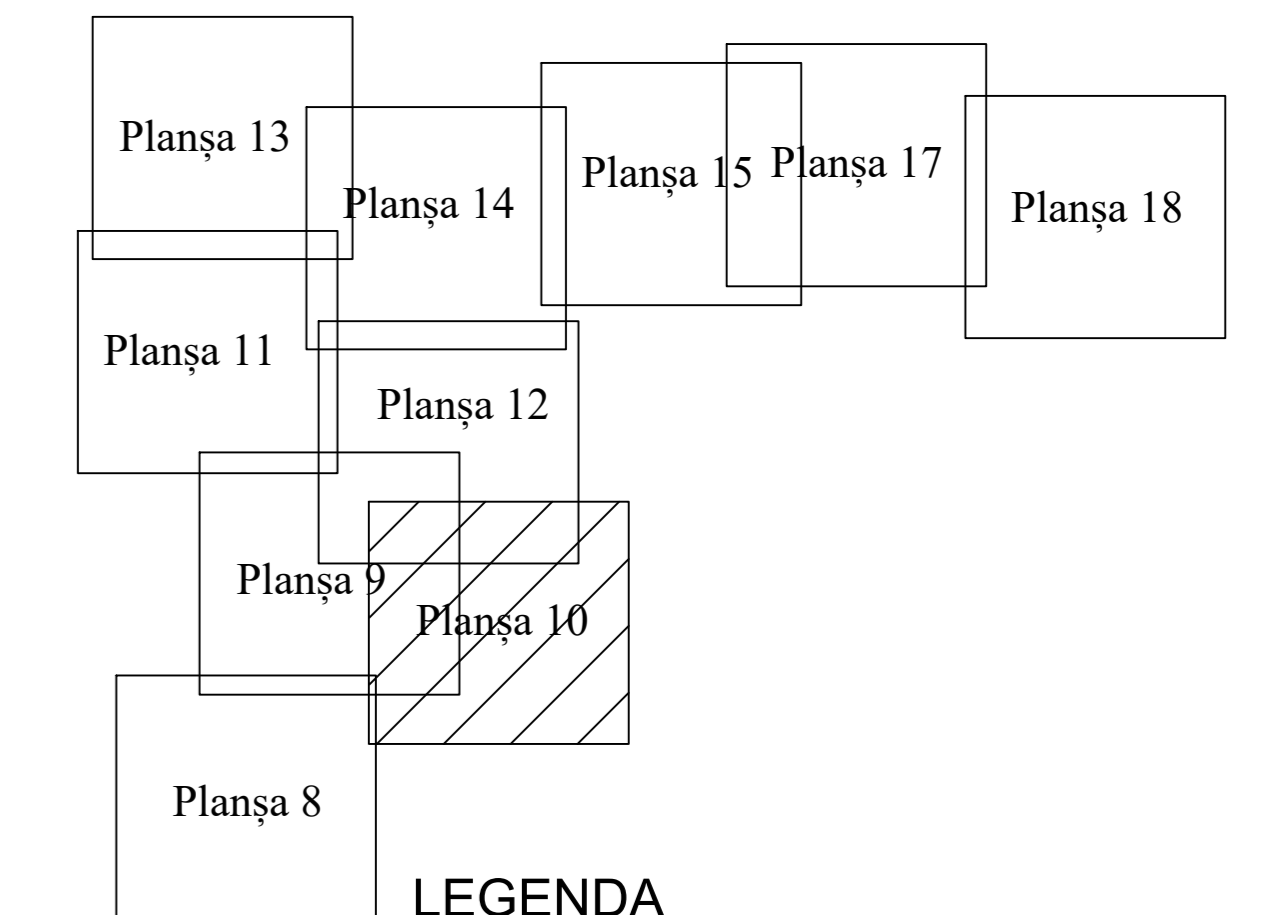

**PLAN CADASTRAL
AL INTRAVILANULUI**
 UAT Dudești, Județ Braïla, Sat Dudești
 Scara 1:1000
 Sectorul 12
 Sistem de proiectie "STEREO '70"
 Planșa 10

Schita dispunerii planșelor

LEGENDA

	limită sector
	limită UAT
	limită intravilan
	limită imobil
	limită construcție
	limită cvartal
	cod construcție
	ID imobil
	numar cvartal
	număr poștal
	număr sector

Schita dispunerii sectoarelor cadastrale