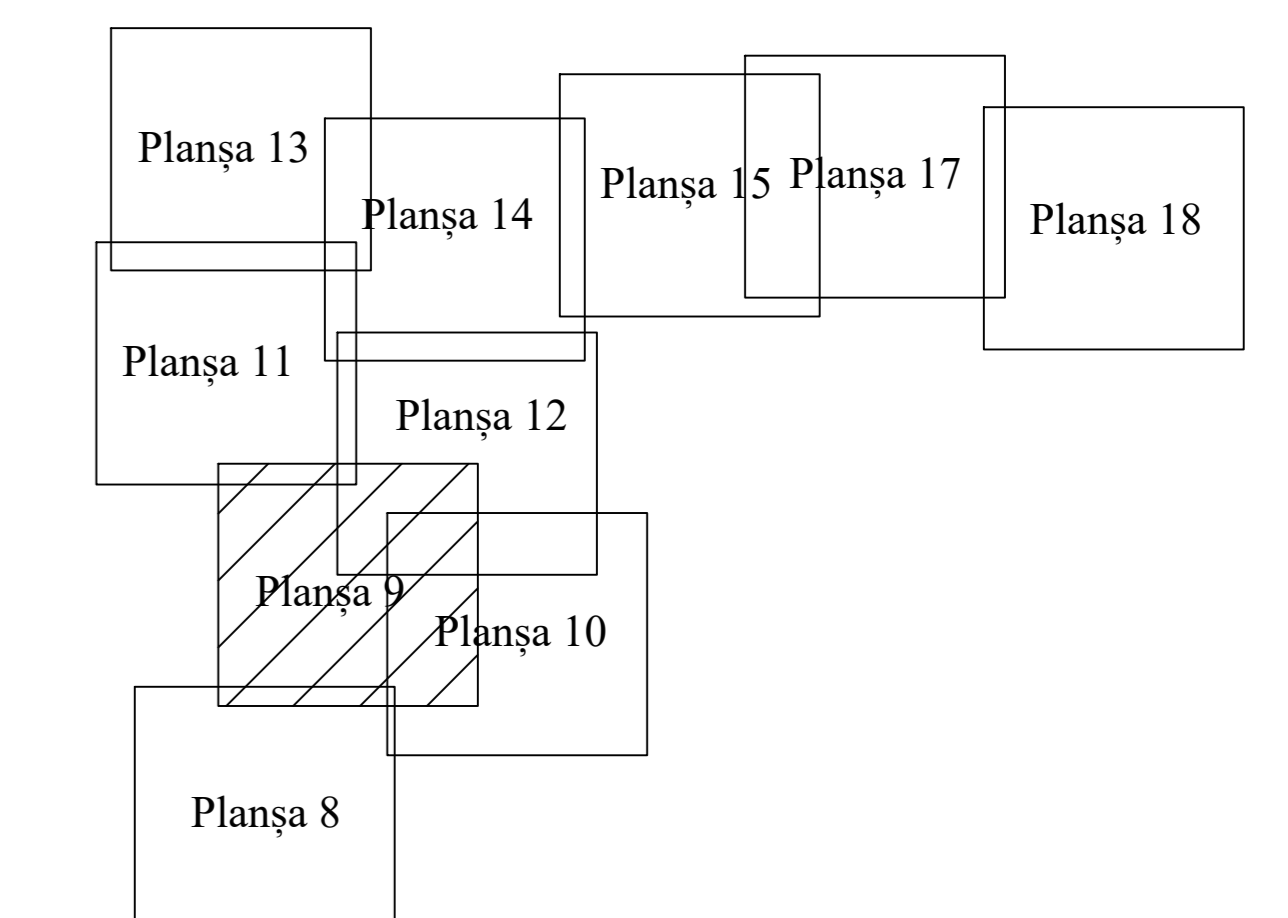

PLAN CADASTRAL AL INTRAVILANULUI

UAT Dudești, Județ Brăila, Sat Dudești

Scara 1:1000

Sectoarele 12 și 3

Sistem de proiecție "STEREO '70"

Planșa 9

Schița dispunerii planșelor

LEGENDA

	limită sector
	limită UAT
	limită intravilan
	limită imobil
	limită construcție
	limită cvartal
	cod construcție
	ID imobil
	numar cvartal
	număr poștal
	număr sector

Schița dispunerii sectoarelor cadastrale