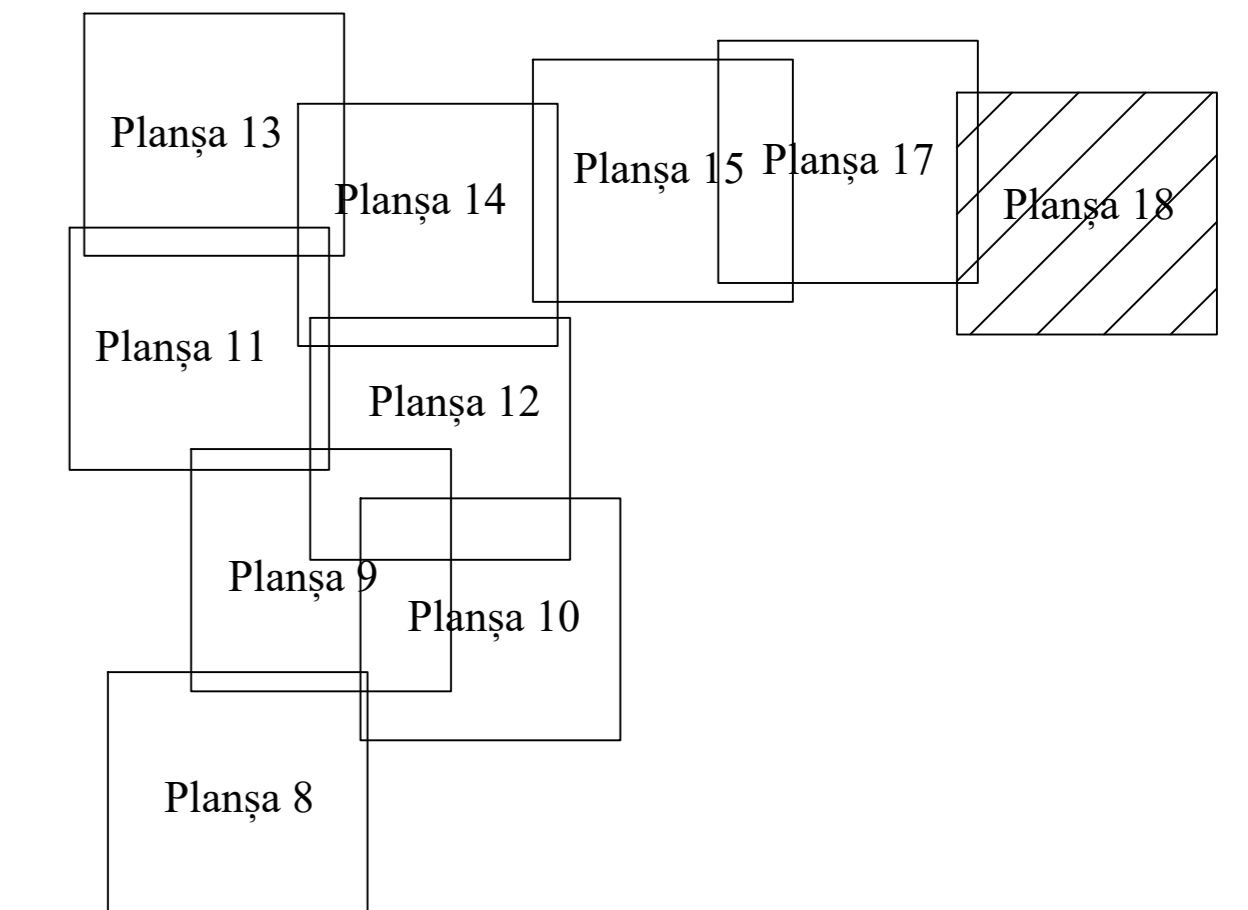

**PLAN CADASTRAL  
AL INTRAVILANULUI**  
 UAT Dudești, Județ Brăila, Sat Dudești  
 Scara 1:1000  
 Sectorul 16  
 Sistem de proiecție "STEREO '70"  
 Planșa 18

Schiața dispunerii planșelor

**LEGENDA**

	limită sector
	limită UAT
	limită intravilan
	limită imobil
	limită construcție
	limită cvartal
C1	cod construcție
778	ID imobil
37	numar cvartal
6	număr poștal
<b>4</b>	număr sector

Schiața dispunerii sectoarelor cadastrale