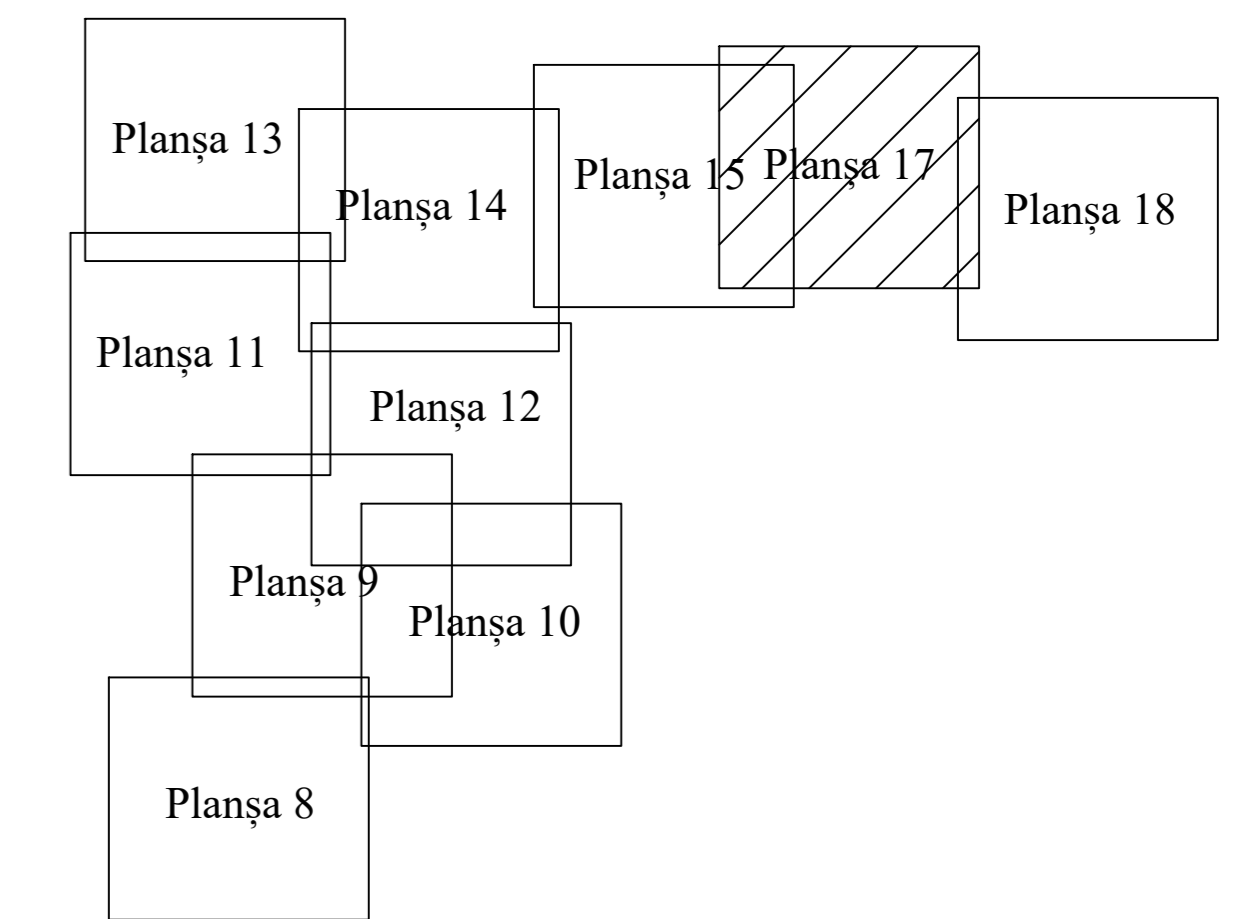

**PLAN CADASTRAL
AL INTRAVILANULUI**
 UAT Dudești, Județ Brăila, Sat Dudești
 Scara 1:1000
 Sectorul 16
 Sistem de proiecție "STEREO '70"
 Planșa 17

Schia dispunerii planșelor

LEGENDA

	limită sector
	limită UAT
	limită intravilan
	limită imobil
	limită construcție
	limită cvartal
	cod construcție
	ID imobil
	numar cvartal
	număr poștal
	număr sector

Schia dispunerii sectoarelor cadastrale