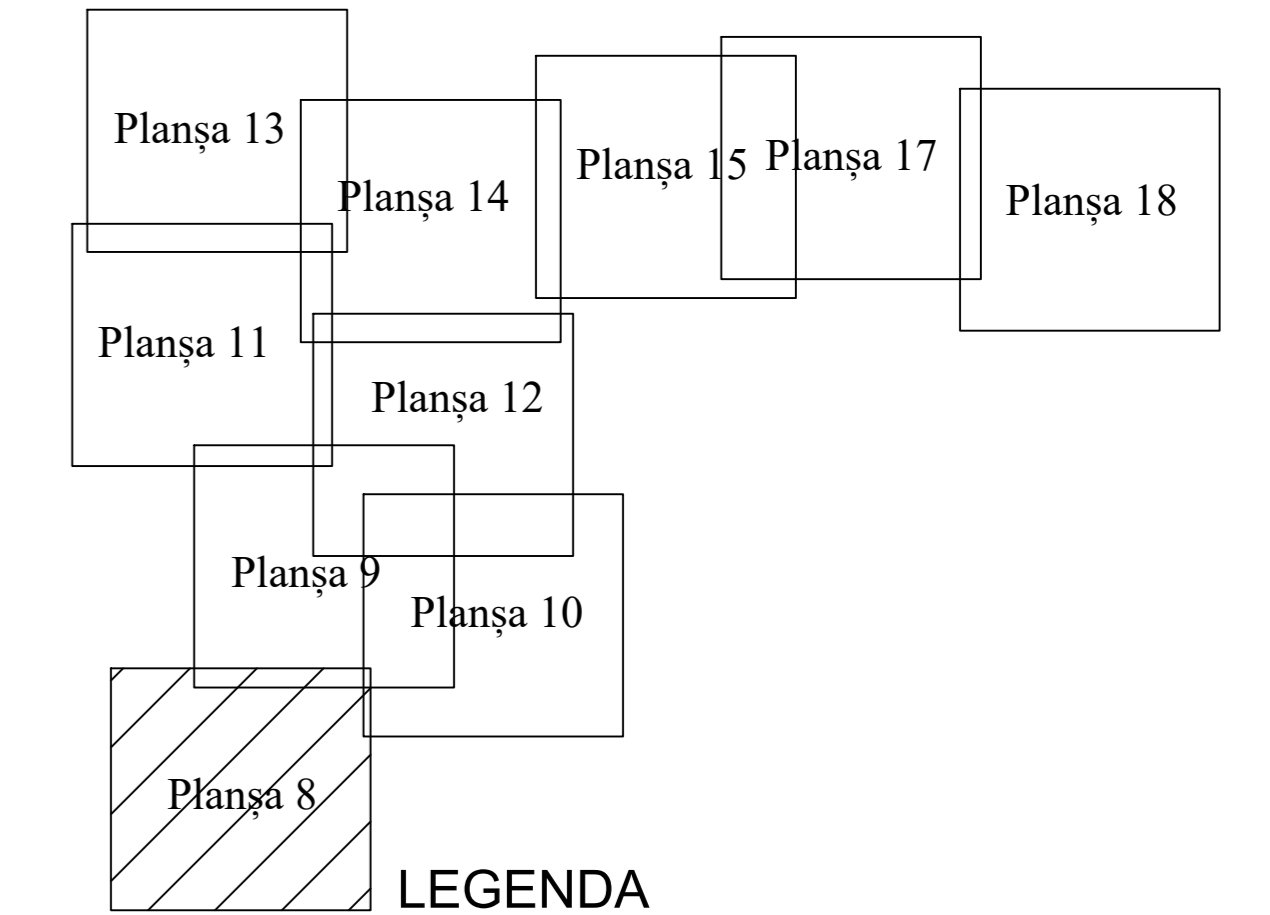

**PLAN CADASTRAL  
AL INTRAVILANULUI**  
 UAT Dudești, Județ Brăila, Sat Dudești  
 Scara 1:1000  
 Sectoarele 12 și 3  
 Sistem de proiecție "STEREO '70"  
 Planșa 8

Schița dispunerii planșelor

LEGENDA

	limită sector
	limită UAT
	limită intravilan
	limită imobil
	limită construcție
	limită cvartal
	cod construcție
	ID imobil
	numar cvartal
	număr poștal
	număr sector

Schița dispunerii sectoarelor cadastrale