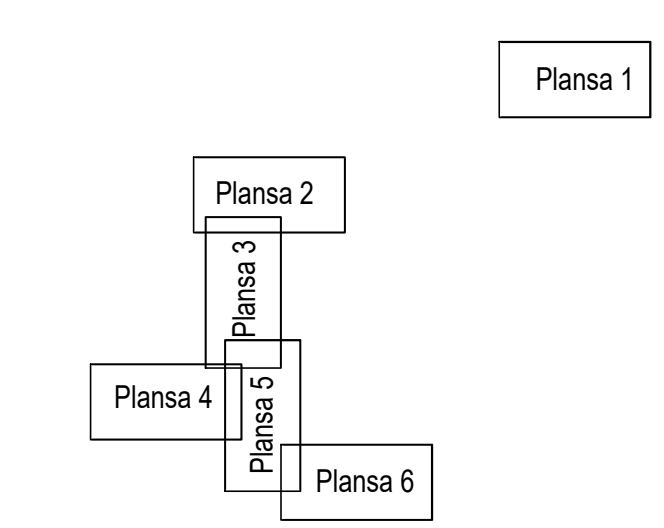

PLAN CADASTRAL
UAT DUDESTI, JUDETUL BRAILA
Sectoare cadastrale 0, 21 si 22

Scara 1:2000
Proiectie Stereo 1970
Plansa 7

LEGENDA	
8500	IDENTIFICATOR
0	NUMAR SECTOR CADASTRAL
722	NUMAR TARLA
(Green line)	LIMITA MOBIL (ID)
(Red line)	LIMITA SECTOR CADASTRAL
(Blue line)	LIMITA UAT
(Blue line)	LIMITA INTRAVILAN

DISPUNEREA PLANSELOR