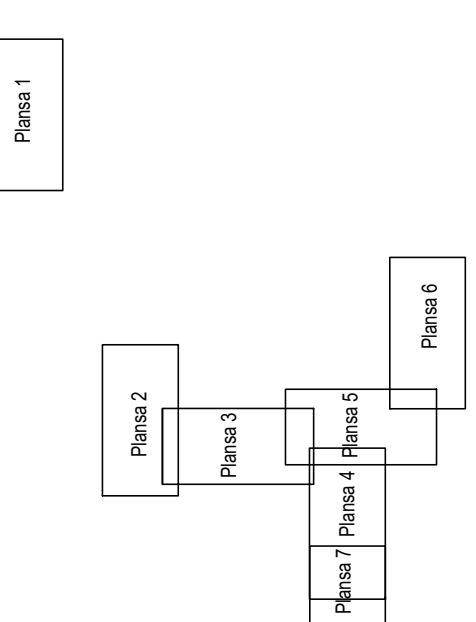

PLAN CADASTRAL
UAT DUDEȘTI, JUDEȚUL BRAILĂ
Sectoroare cadastrale 0, 21 și 22

Scara 1:2000
Proiectat Ștefan Stoichiță
Planșa 3

LEGENDA	
8500	IDENTIFICATOR
	NUMAR ELECTIV CADASTRAL
	LIMITA TEREN
	LIMITA TEREN (G)
	LIMITA TEREN (C)
	LIMITA TEREN (R)

DEPUNEREA PLANȘELOR