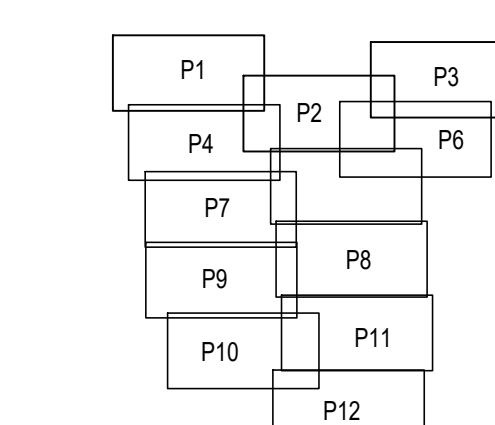

PLAN CADASTRAL
UAT DUDESTI, JUDETUL BRAILA
Sector cadastral 17

Scara 1:2000
Proiectie Stereo 1970
Plansa 3

DISPUNEREA PLANSELOR

Plansa 6
Plansa 5