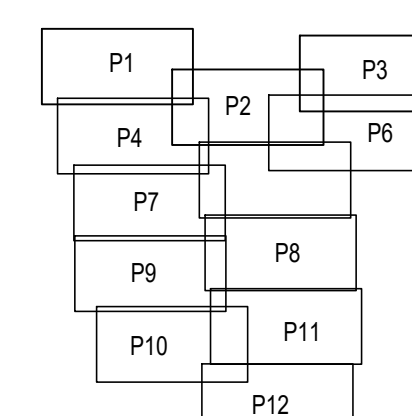

PLAN CADASTRAL
UAT DUDESTI, JUDETUL BRAILA
Sector cadastral 17

Scara 1:2000
Proiectie Stereo 1970
Plansa 10

LEGENDA

8500	IDENTIFICATOR
17	NUMAR SECTOR CADASTRAL
73	NUMAR TARLA
(S)	LIMITA MOBIL (S)
(C)	LIMITA SECTOR CADASTRAL
(L)	LIMITA UAT
(V)	LIMITA INTRAVILAN
(C)	CONSTRUCTII

DISPUNEREA PLANSELOR