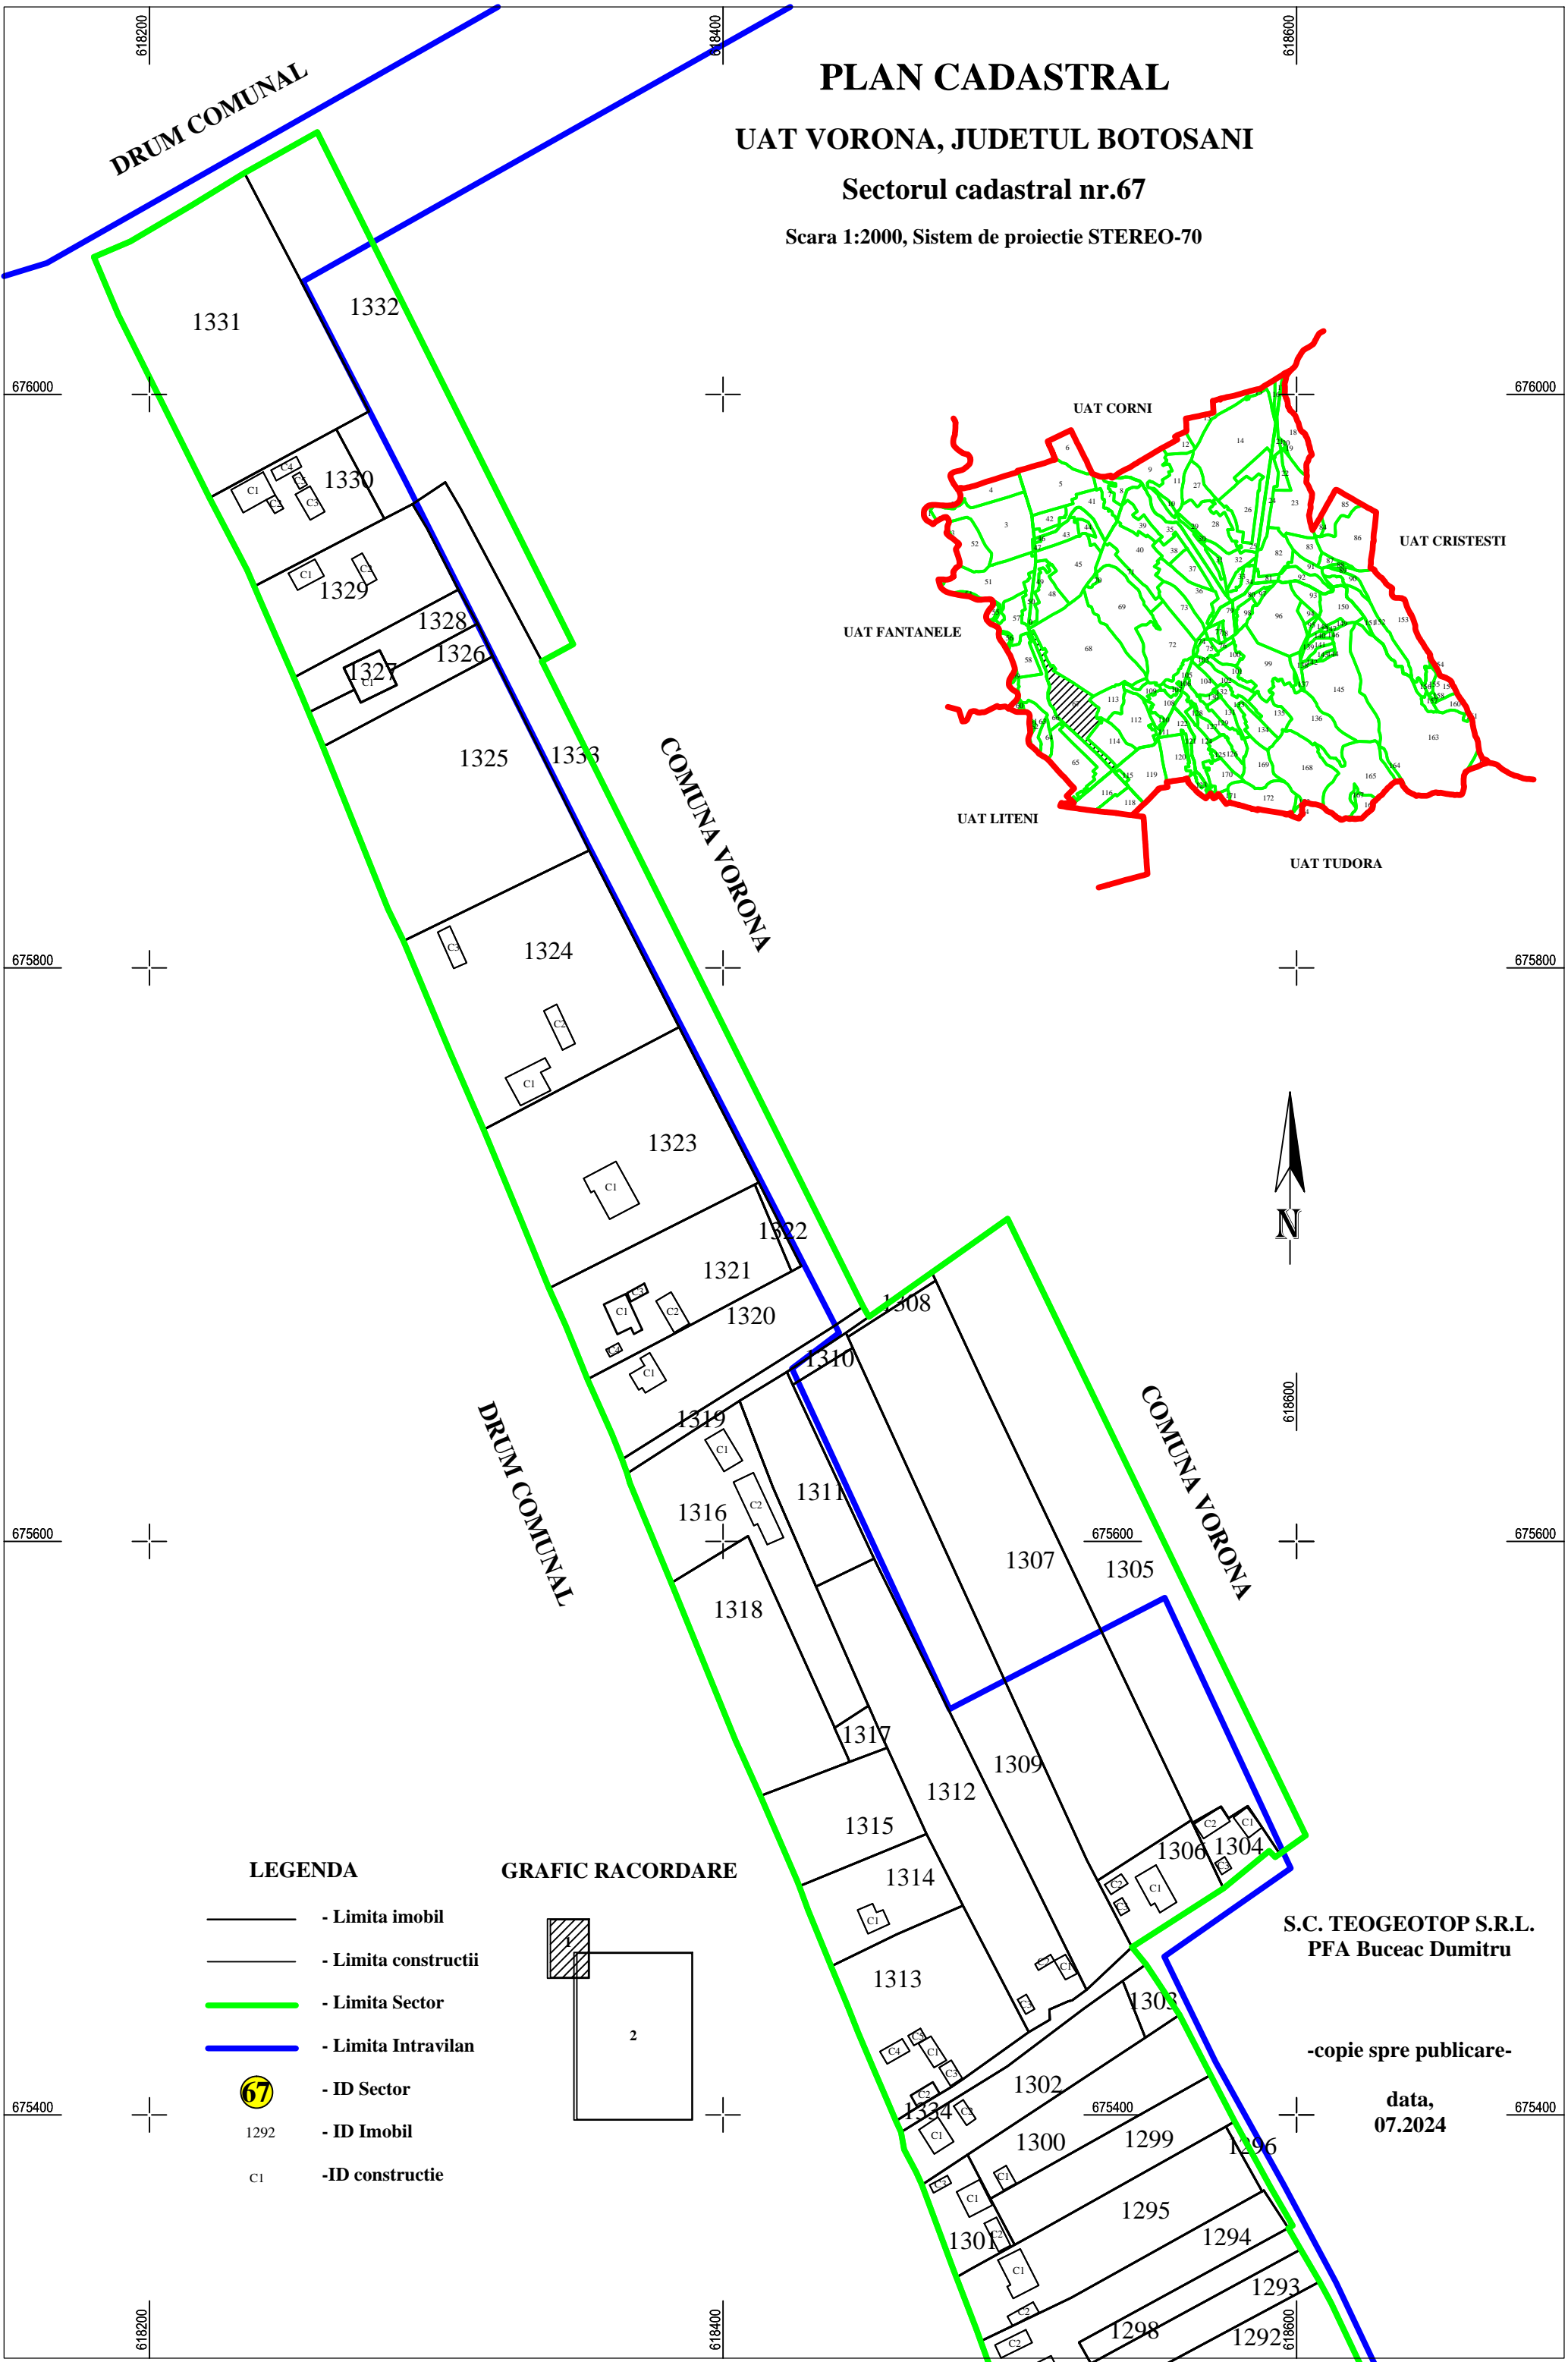

# PLAN CADASTRAL

## UAT VORONA, JUDETUL BOTOSANI

### Sectorul cadastral nr.67

Scara 1:2000, Sistem de proiectie STEREO-70

#### LEGENDA

- Limita imobil
- Limita constructii
- Limita Sector
- Limita Intravilan
- ID Sector
- 1292 - ID Imobil
- c1 - ID constructie