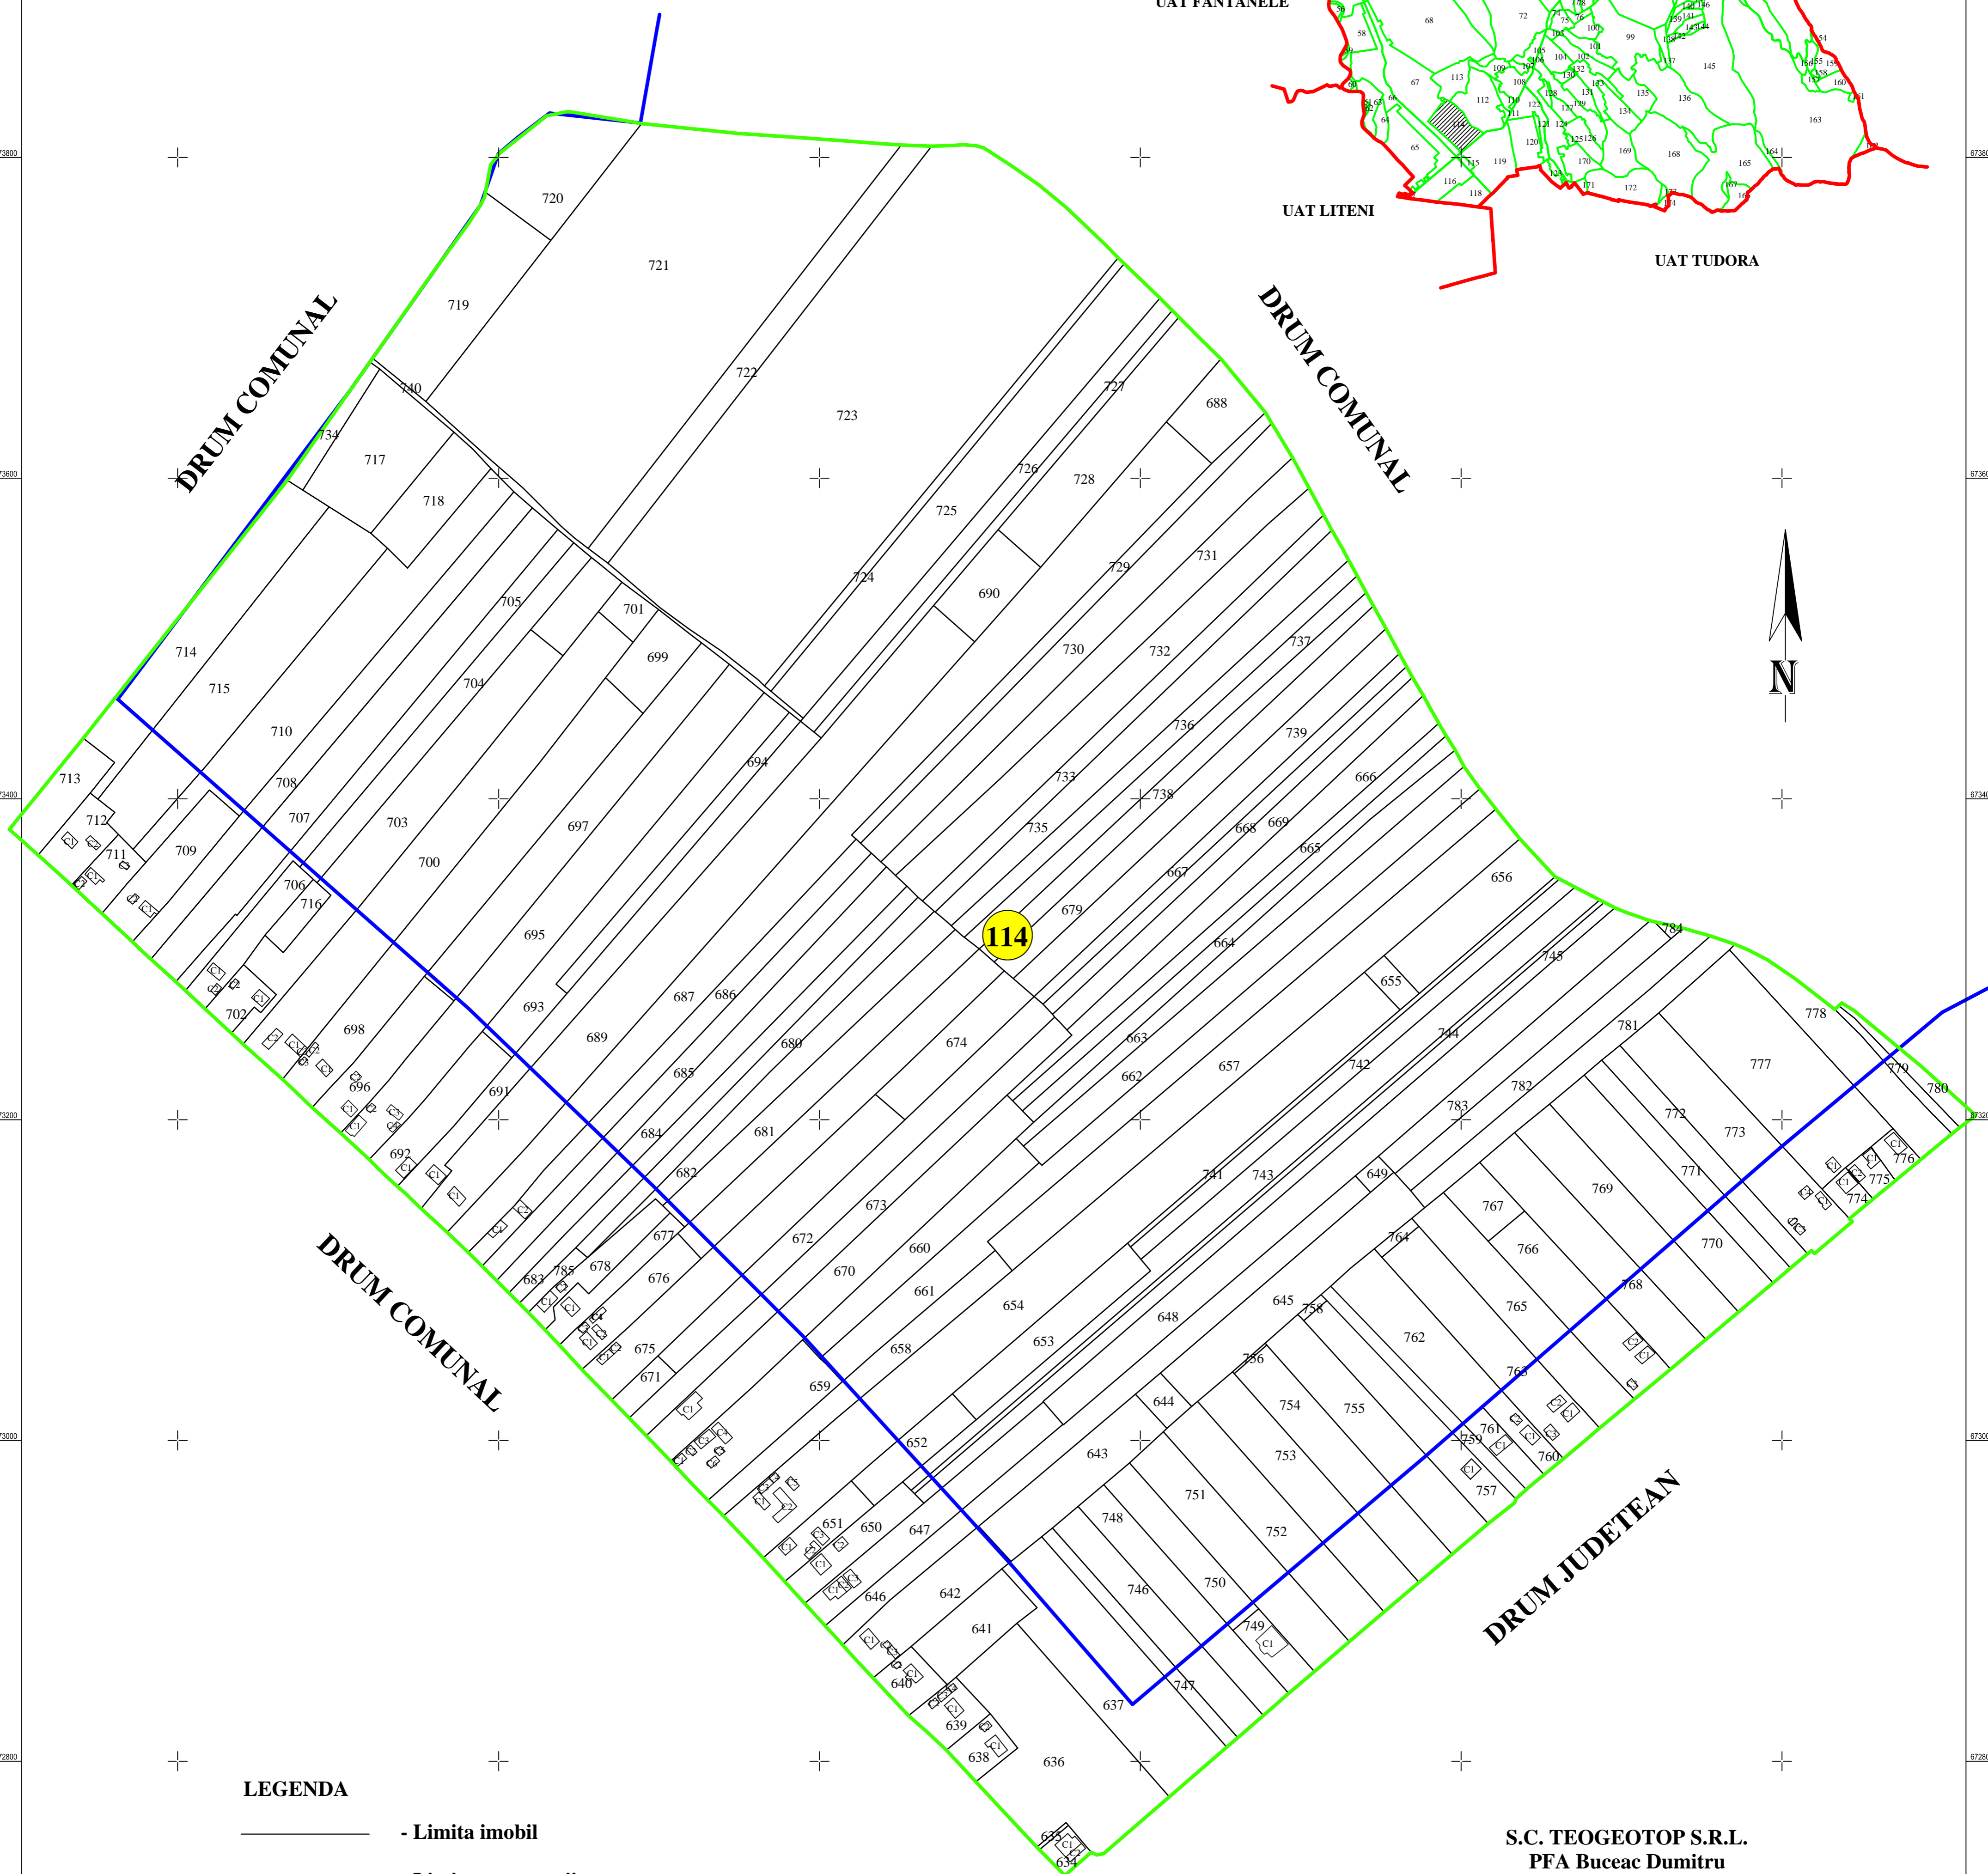

PLAN CADASTRAL

UAT VORONA, JUDETUL BOTOSANI

Sectorul cadastral nr.114

Scara 1:2000, Sistem de proiectie STEREO-70

LEGENDA

- Limita imobil
- Limita constructii
- Limita Sector
- Limita Intravilan
- 114 - ID Sector
- 634 - ID Imobil
- C1 - ID constructie