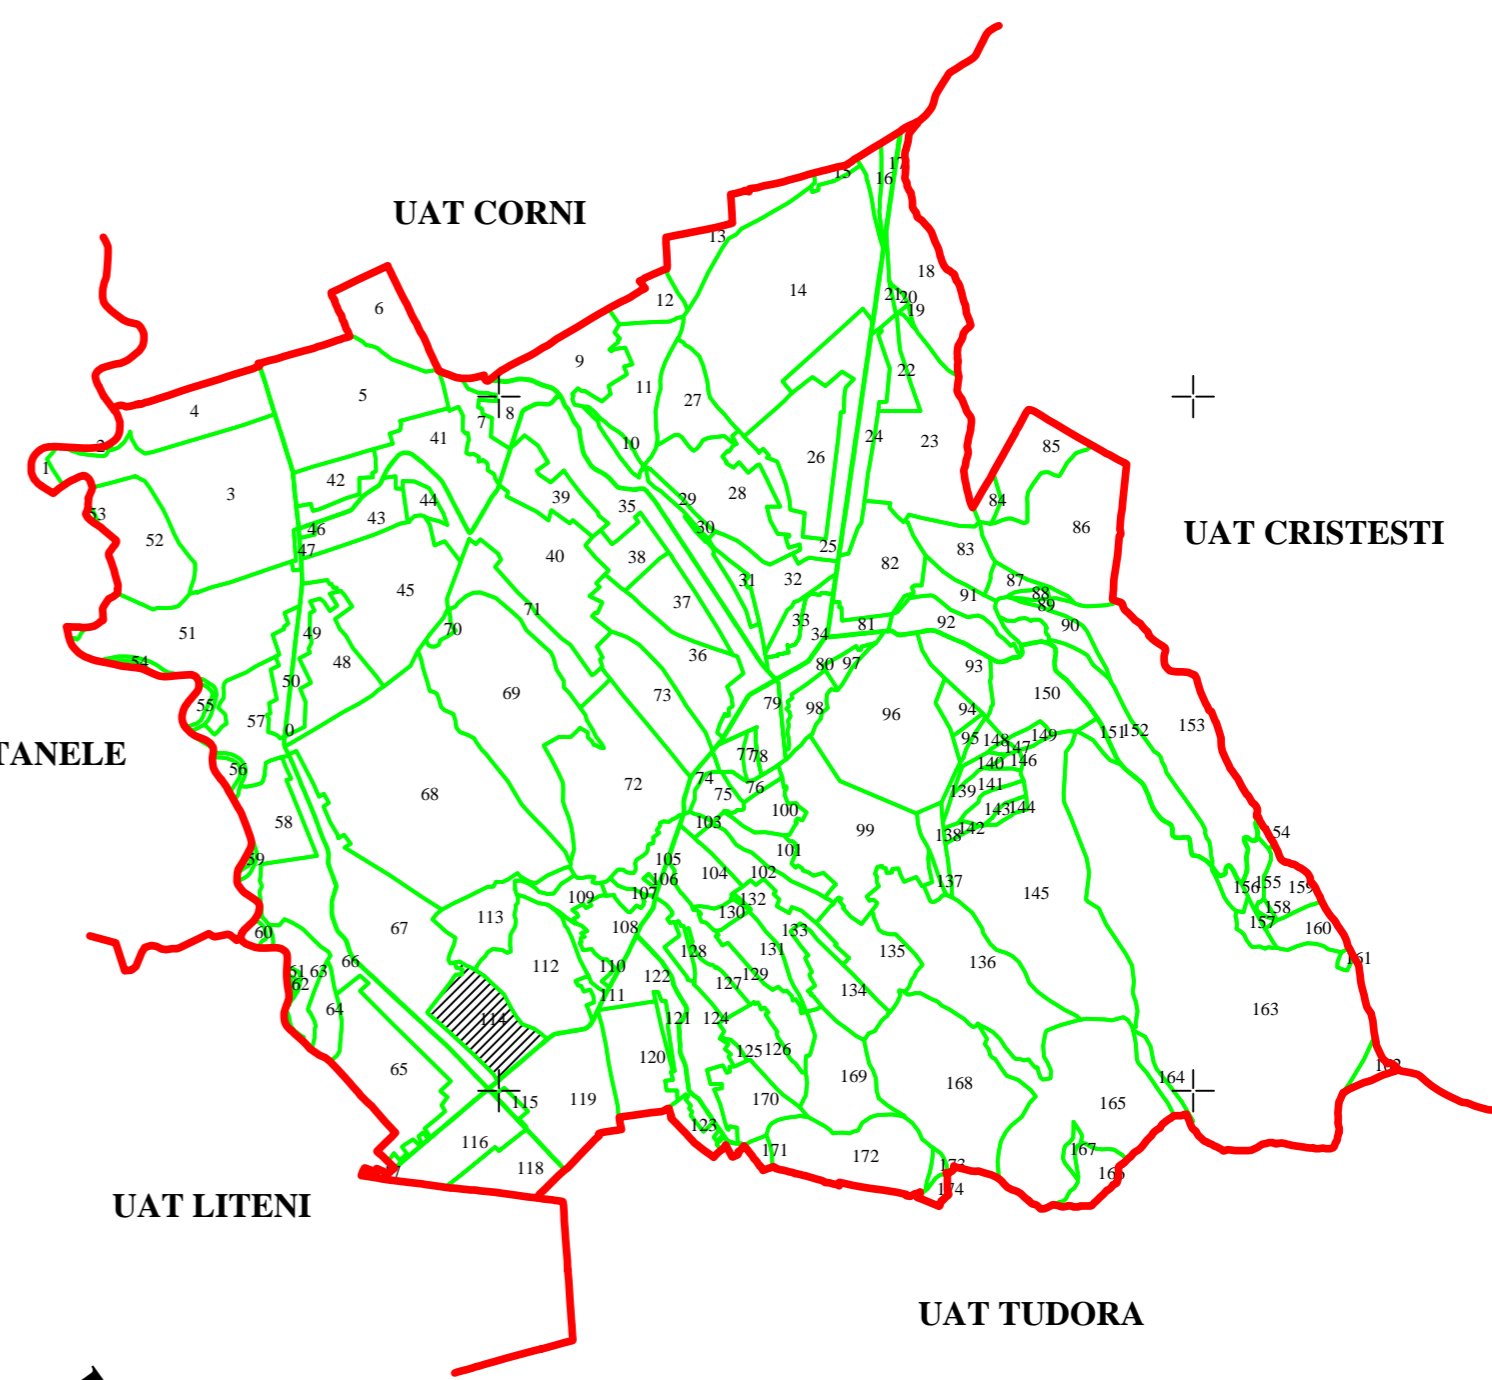

PLAN CADASTRAL

UAT VORONA, JUDETUL BOTOSANI

Sectorul cadastral nr.114

Scara 1:2000, Sistem de proiectie STEREO-70

LEGENDA

- Limita imobil
- Limita constructii
- Limita Sector
- Limita Intravilan
- 114 - ID Sector
- 634 - ID Imobil
- C1 - ID constructie