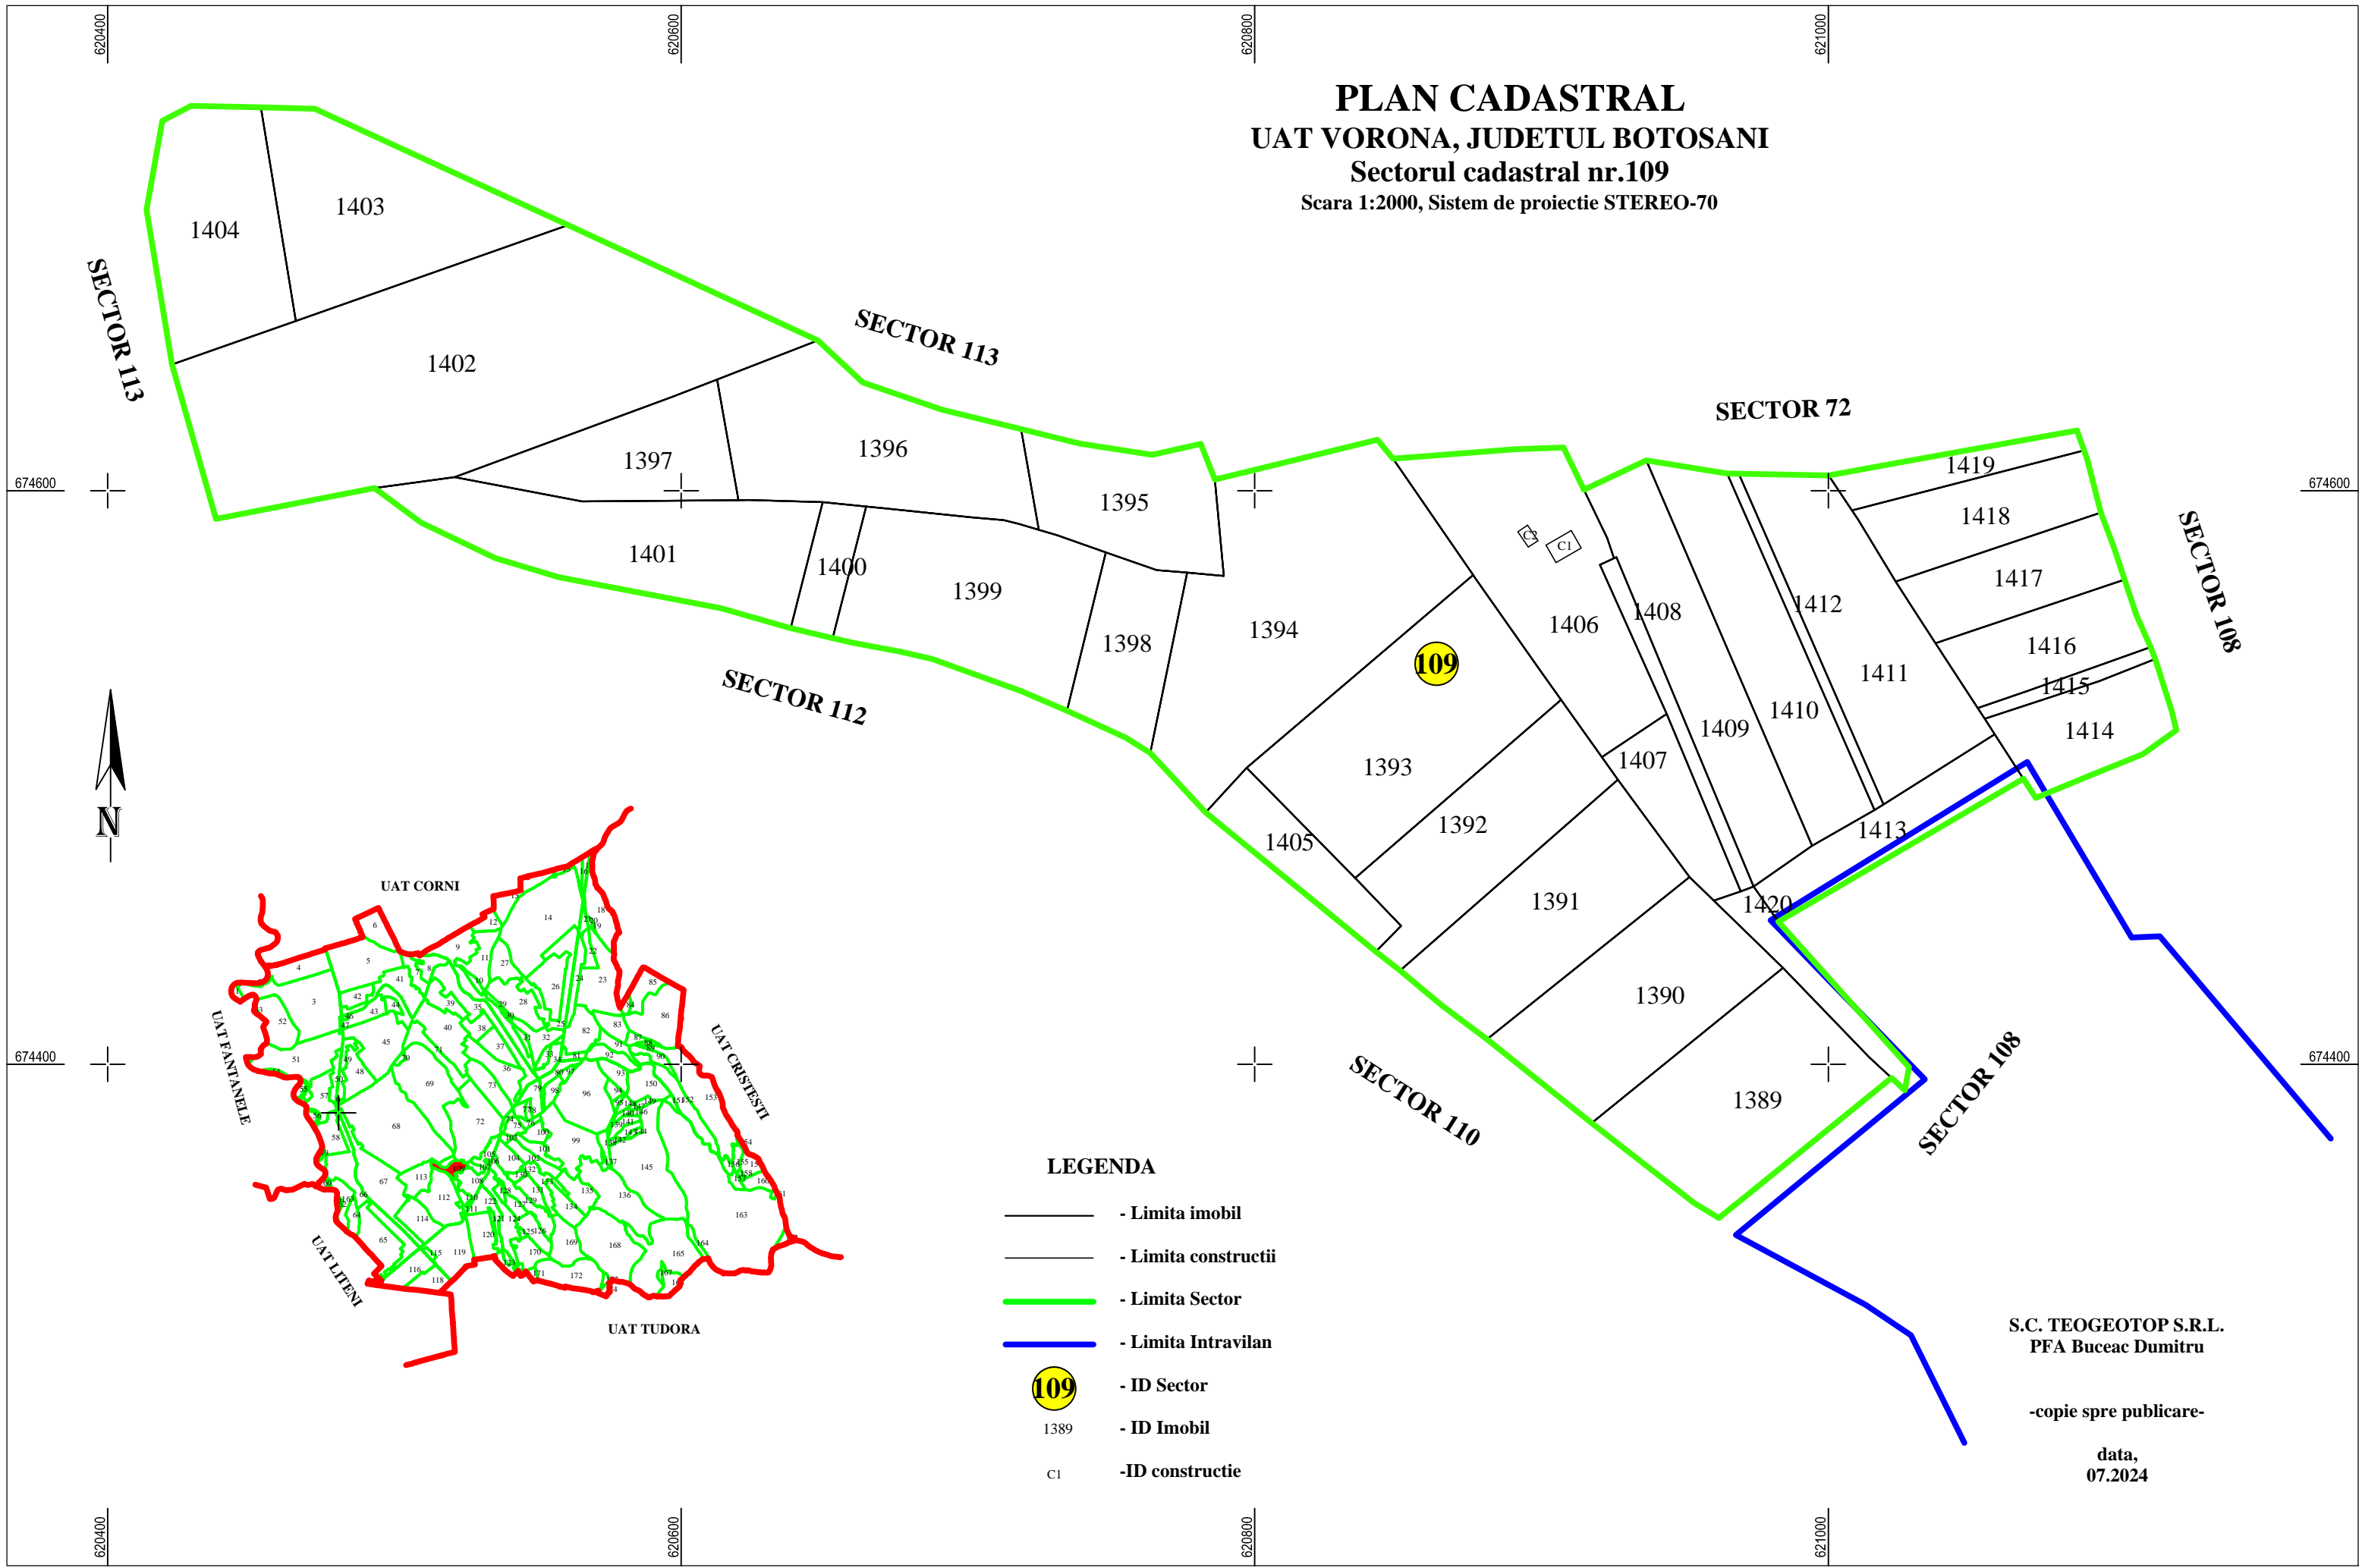

**PLAN CADASTRAL**  
**UAT VORONA, JUDETUL BOTOSANI**  
**Sectorul cadastral nr.109**  
 Scara 1:2000, Sistem de proiectie STEREO-70

- LEGENDA**
- Limita imobil
  - Limita constructii
  - Limita Sector
  - Limita Intravilan
  - ID Sector
  - 1389 - ID Imobil
  - C1 - ID constructie

S.C. TEOGOTOP S.R.L.  
 PFA Buceac Dumitru

-copie spre publicare-  
 data,  
 07.2024