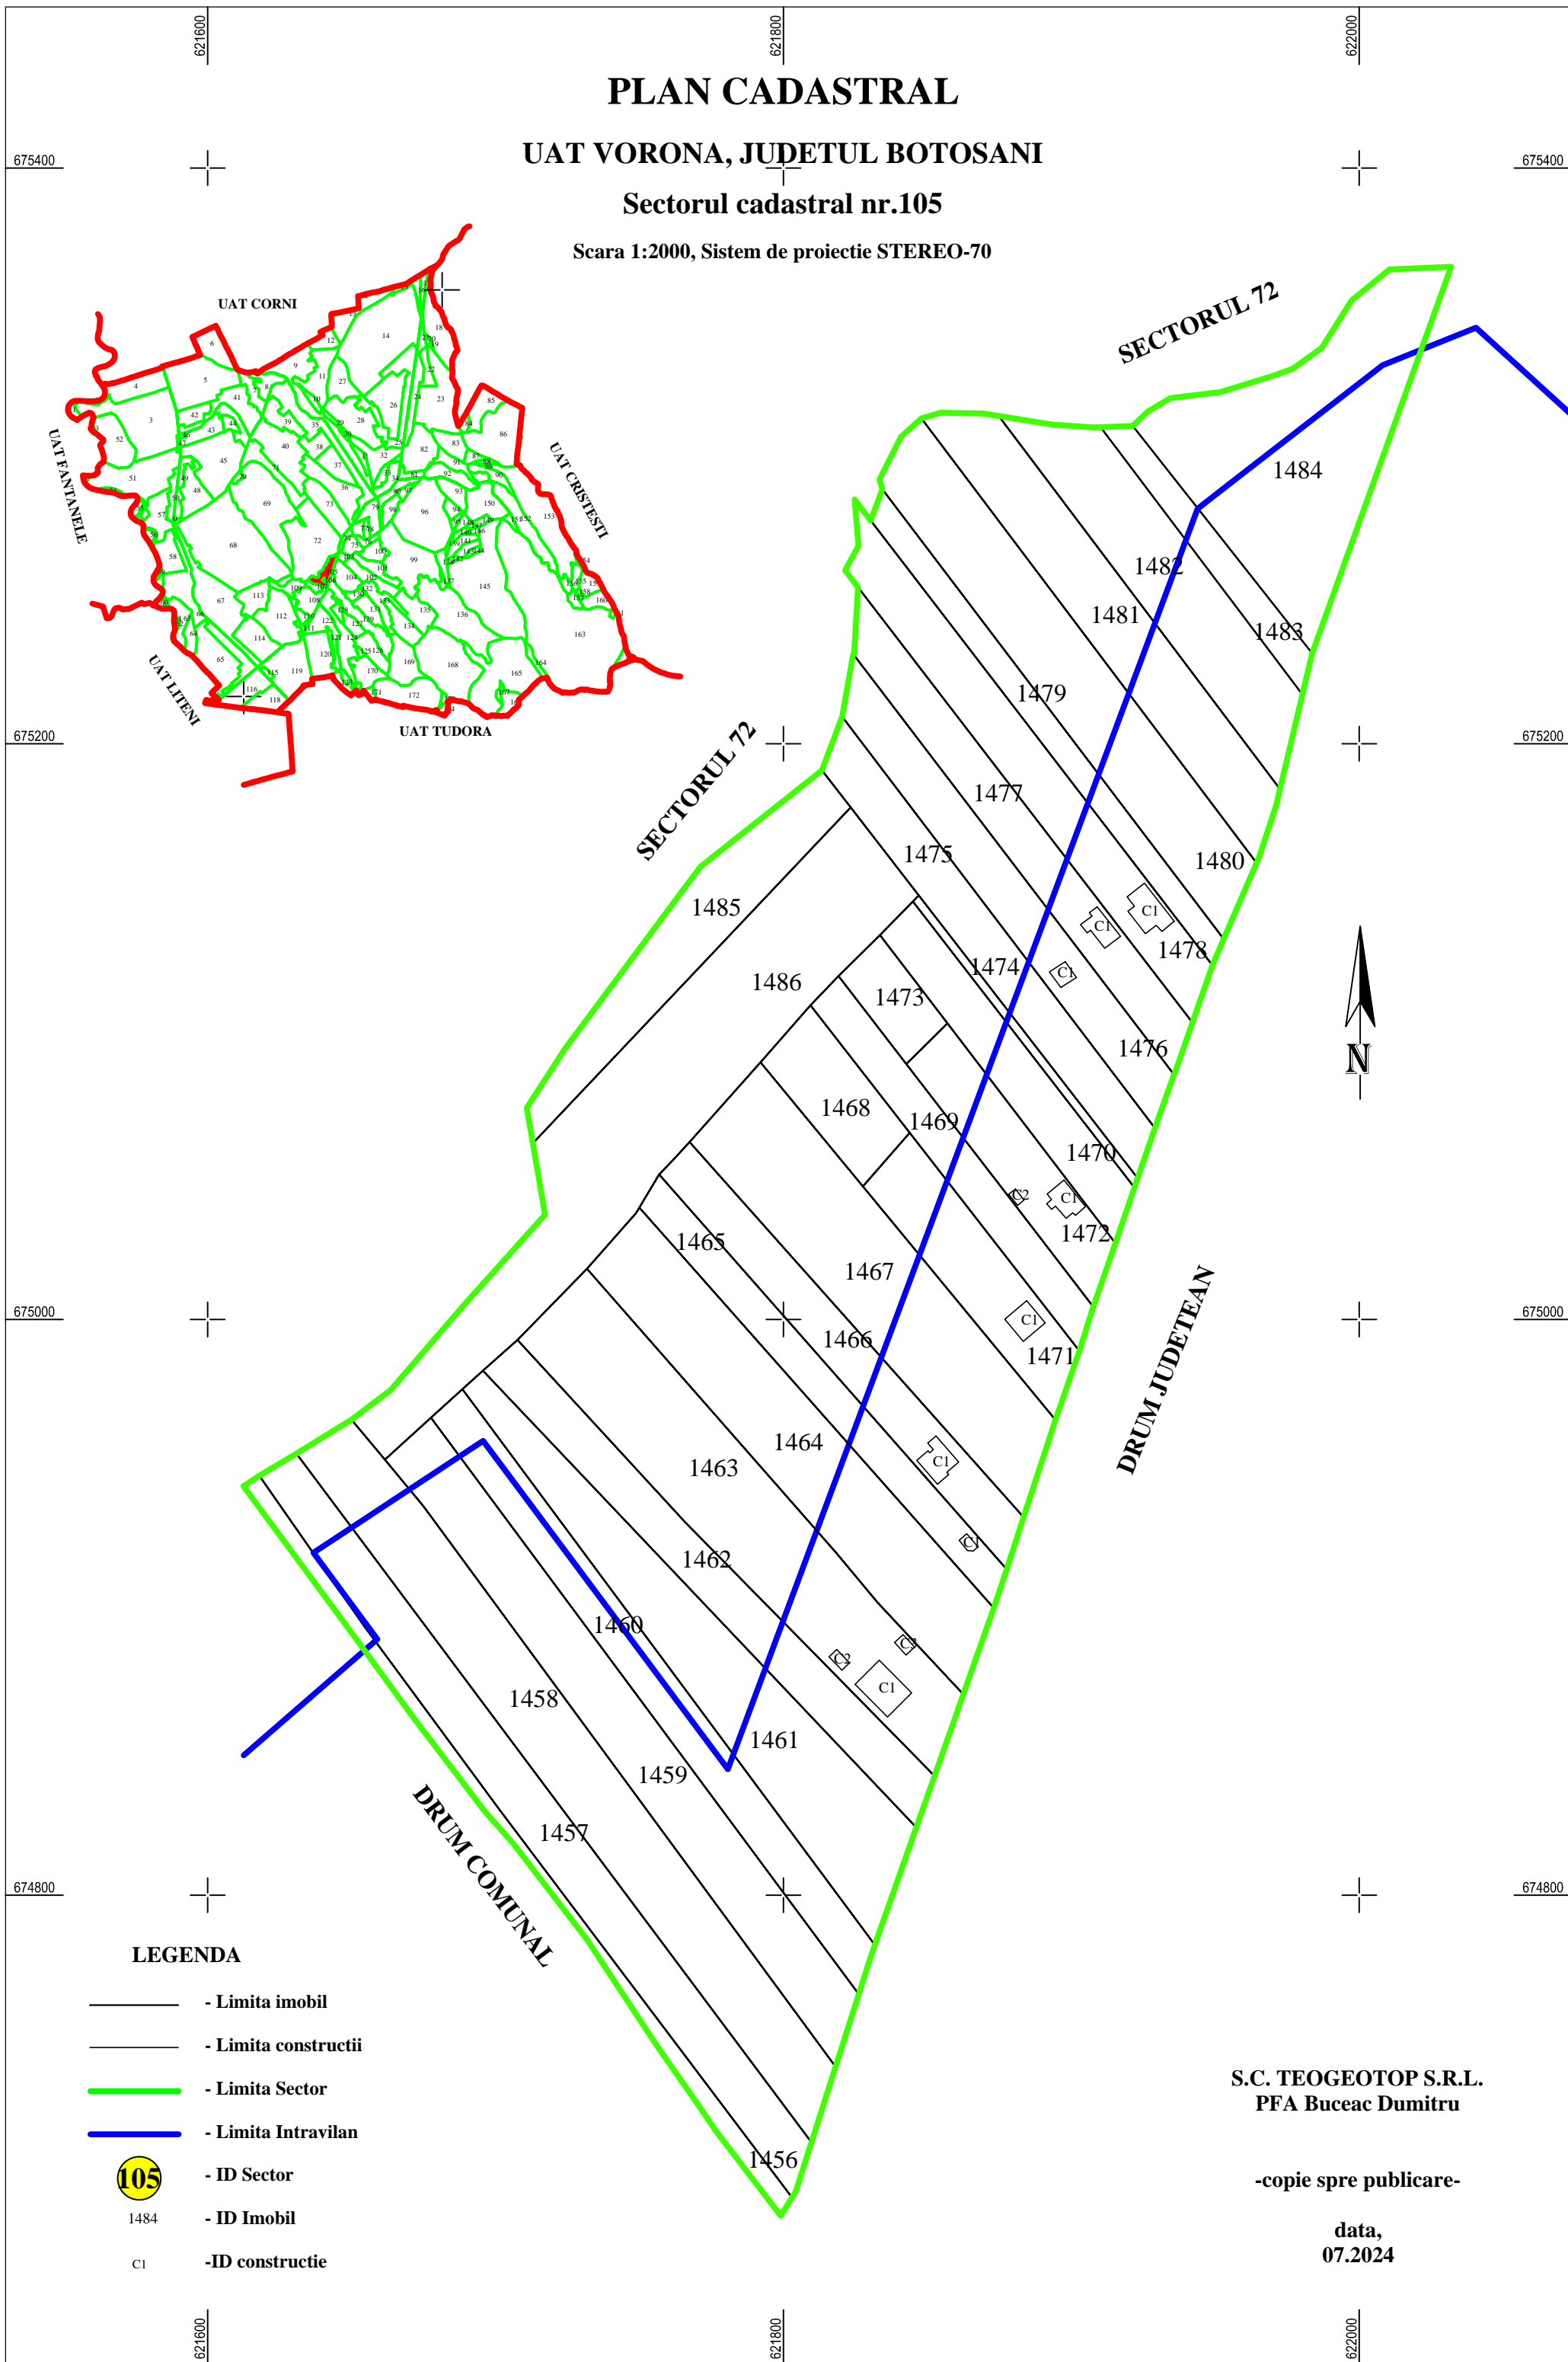

PLAN CADASTRAL

UAT VORONA, JUDETUL BOTOSANI

Sectorul cadastral nr.105

Scara 1:2000, Sistem de proiectie STEREO-70

LEGENDA

- Limita imobil
- Limita constructii
- Limita Sector
- Limita Intravilan
- 105** - ID Sector
- 1484 - ID Imobil
- CI - ID constructie

S.C. TEOGOTOP S.R.L.
PFA Buceac Dumitru

-copie spre publicare-

data,
07.2024